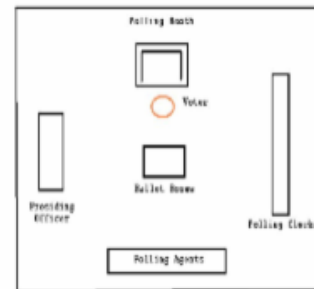

নির্বাচক নিবন্ধন আধিকারিকের স্বাক্ষর

Nazri Naksha

Google Map View

Polling Station Building Front View

Polling Station Front View

Cad View

Key MAP View

1	SKQ1319136	নাম : আমিরুল ইসলাম পিতার নাম: সামুগল হক বাড়ির নং : 19 বয়স : 31 লিঙ্গ : পুরুষ	ফটো উপলব্ধ	2	SKQ1318880	নাম : মাসিদুর রহমান পিতার নাম: মহঃ ইশাহাক আলী বাড়ির নং : n0039 বয়স : 30 লিঙ্গ : পুরুষ	ফটো উপলব্ধ	3	SKQ2563955	নাম : আসমা খাতুন পিতার নাম: সেতাব আলী বাড়ির নং : এন0009 বয়স : 25 লিঙ্গ : মহিলা	ফটো উপলব্ধ
4	SKQ0549170	নাম : মহঃ আইনাল হক, পিতার নাম: মহাবুল হক বাড়ির নং : n0064 বয়স : 38 লিঙ্গ : পুরুষ	ফটো উপলব্ধ	5	SKQ1713890	নাম : হজরত আলী পিতার নাম: আবু তালেফ বাড়ির নং : n0022 বয়স : 31 লিঙ্গ : পুরুষ	ফটো উপলব্ধ	6	SKQ2605814	নাম : হাফিজা খাতুন স্বামীর নাম: সইদুর রহমান বাড়ির নং : এন0023 বয়স : 21 লিঙ্গ : মহিলা	ফটো উপলব্ধ
7	SKQ0940486	নাম : মহঃ আব্বাস আলি পিতার নাম: নুরুল হোদা বাড়ির নং : n0224 বয়স : 33 লিঙ্গ : পুরুষ	ফটো উপলব্ধ	8	SKQ2311322	নাম : শেফালী বিবি স্বামীর নাম: মহঃ জসিমুদ্দিন বাড়ির নং : n0049 বয়স : 53 লিঙ্গ : মহিলা	ফটো উপলব্ধ	9	SKQ1713965	নাম : মহঃ ইসমাইল পিতার নাম: মঞ্জুর আলি বাড়ির নং : n0064 বয়স : 30 লিঙ্গ : মহিলা	ফটো উপলব্ধ
10	SKQ2598217	নাম : অহেদা রহমান পিতার নাম: মহা ইব্রাহিম বাড়ির নং : এন0039 বয়স : 20 লিঙ্গ : মহিলা	ফটো উপলব্ধ	11	SKQ1713940	নাম : আলি হোসেন পিতার নাম: আতাউর রহমান বাড়ির নং : n0026 বয়স : 28 লিঙ্গ : পুরুষ	ফটো উপলব্ধ	12	CHQ2338986	নাম : আবদুর রহমান পিতার নাম: সেতাব আলী বাড়ির নং : n0080 বয়স : 46 লিঙ্গ : পুরুষ	ফটো উপলব্ধ
13	SKQ0548115	নাম : ফতেমা বিবি স্বামীর নাম: মহঃফারিজউদ্দিন বাড়ির নং : n0090 বয়স : 46 লিঙ্গ : মহিলা	ফটো উপলব্ধ	14	SKQ2084077	নাম : লতিফুল বিবি স্বামীর নাম: মহঃ নূহ বাড়ির নং : n0055 বয়স : 61 লিঙ্গ : মহিলা	ফটো উপলব্ধ	15	SKQ1823830	নাম : লাইলি খাতুন পিতার নাম: সেতাব আলি বাড়ির নং : n0264 বয়স : 30 লিঙ্গ : মহিলা	ফটো উপলব্ধ
16	SKQ2601177	নাম : আবু সামা পিতার নাম: মহা ইব্রাহিম বাড়ির নং : এন0026 বয়স : 22 লিঙ্গ : পুরুষ	ফটো উপলব্ধ	17	SKQ2052900	নাম : আবদুর রহমান পিতার নাম: মুসলিম বাড়ির নং : n0017 বয়স : 64 লিঙ্গ : পুরুষ	ফটো উপলব্ধ	18	SKQ2076677	নাম : শিশ মোহাম্মদ পিতার নাম: হাজী আলাদ আলি মন্ডল বাড়ির নং : n0037 বয়স : 71 লিঙ্গ : পুরুষ	ফটো উপলব্ধ
19	SKQ2008019	নাম : নূহ আলম পিতার নাম: মহঃ এসরাইল বাড়ির নং : এন0083 বয়স : 26 লিঙ্গ : পুরুষ	ফটো উপলব্ধ	20	SKQ2055515	নাম : লালমহম্মদ পিতার নাম: হাজী মুসলিম বাড়ির নং : n0016 বয়স : 78 লিঙ্গ : পুরুষ	ফটো উপলব্ধ	21	SKQ1597160	নাম : সানুয়ারা খাতুন স্বামীর নাম: আব্দুল মালেক বাড়ির নং : n0027 বয়স : 29 লিঙ্গ : মহিলা	ফটো উপলব্ধ
22	CHQ2731495	নাম : মর্জিনা বিবি স্বামীর নাম: মজিবুর রহমান বাড়ির নং : n0078 বয়স : 49 লিঙ্গ : মহিলা	ফটো উপলব্ধ	23	CHQ1425925	নাম : আবু বাক্কর পিতার নাম: মাম্মান আলি বাড়ির নং : n0093 বয়স : 52 লিঙ্গ : পুরুষ	ফটো উপলব্ধ	24	SKQ0550137	নাম : আরসাদ আলী পিতার নাম: নইমুদ্দিন বাড়ির নং : n0085 বয়স : 43 লিঙ্গ : পুরুষ	ফটো উপলব্ধ
25	CHQ1624386	নাম : আব্দুল রাজ্জাক পিতার নাম: মনিরুদ্দিন আহমেদ বাড়ির নং : n0036 বয়স : 56 লিঙ্গ : পুরুষ	ফটো উপলব্ধ	26	SKQ2065191	নাম : সইফুন বিবি স্বামীর নাম: মহঃ ইব্রাহিম বাড়ির নং : n0097 বয়স : 56 লিঙ্গ : মহিলা	ফটো উপলব্ধ	27	SKQ2134005	নাম : মজিবুর রহমান পিতার নাম: নেশ মহম্মদ বাড়ির নং : n0057 বয়স : 66 লিঙ্গ : পুরুষ	ফটো উপলব্ধ
28	SKQ1597079	নাম : মাইনুল হক পিতার নাম: আব্দুল তোয়াব বাড়ির নং : n0228 বয়স : 41 লিঙ্গ : পুরুষ	ফটো উপলব্ধ	29	SKQ1056894	নাম : মনিরুল ইসলাম পিতার নাম: মহঃ নূহ বাড়ির নং : n0055 বয়স : 34 লিঙ্গ : পুরুষ	ফটো উপলব্ধ	30	SKQ2580702	নাম : সহার বানু খাতুন স্বামীর নাম: মহঃ তারিকুল ইসলাম বাড়ির নং : এন0045 বয়স : 21 লিঙ্গ : মহিলা	ফটো উপলব্ধ