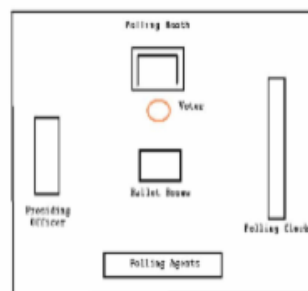

নির্বাচক নিবন্ধন আধিকারিকের স্বাক্ষর

Nazri Naksha

Google Map View

Polling Station Building Front View

Polling Station Front View

Cad View

Key MAP View

| | | | | | |
|--|--------------------------|---|--------------------------|---|--------------------------|
| 1 নাম : লতিকা পরিহার স্বামীর নাম: বিনয় পরিহার বাড়ির নং : n0169 বয়স : 55 লিঙ্গ : মহিলা | SKQ2066991 ফটো উপলব্ধ | 2 নাম : রেবিনা খাতুন মায়ের নাম: মনোয়ারা বাড়ির নং : 0170 বয়স : 30 লিঙ্গ : মহিলা | SKQ2242618 ফটো উপলব্ধ | 3 নাম : সহর বানু স্বামীর নাম: মহা রাশেদ আলী বাড়ির নং : n0188 বয়স : 57 লিঙ্গ : মহিলা | SKQ2052306 ফটো উপলব্ধ |
| 4 নাম : ফারহানা ইয়াসমিন স্বামীর নাম: তাসিকুল ইসলাম বাড়ির নং : নং0214 বয়স : 21 লিঙ্গ : মহিলা | SKQ2657880 ফটো উপলব্ধ | 5 নাম : তারিকুল ইসলাম পিতার নাম: সাজ্জাদ আলী বাড়ির নং : N0105 বয়স : 28 লিঙ্গ : পুরুষ | SKQ1713668 ফটো উপলব্ধ | 6 নাম : নুরুল হোদা পিতার নাম: হাজি মহম্মদ ইব্রিশ বাড়ির নং : এন0223 বয়স : 64 লিঙ্গ : পুরুষ | CHQ2731081 ফটো উপলব্ধ |
| 7 নাম : রজিনা খাতুন স্বামীর নাম: এরসাদ আলি বাড়ির নং : n0194 বয়স : 30 লিঙ্গ : মহিলা | SKQ1469618 ফটো উপলব্ধ | 8 নাম : বাবর আলি পিতার নাম: মহঃ সাইফুদ্দিন বাড়ির নং : n0180 বয়স : 44 লিঙ্গ : পুরুষ | CHQ1427533 ফটো উপলব্ধ | 9 নাম : জিয়াউল হক পিতার নাম: এফাজুদ্দিন বাড়ির নং : n0188 বয়স : 41 লিঙ্গ : পুরুষ | CHQ2339257 ফটো উপলব্ধ |
| 10 নাম : রাকেশ মন্ডল পিতার নাম: নিতাই মন্ডল বাড়ির নং : n0165 বয়স : 35 লিঙ্গ : পুরুষ | SKQ1175207 ফটো উপলব্ধ | 11 নাম : মহাঃ সানাউল্লাহ পিতার নাম: মহাঃ ওয়াজেদ আলি রহমান বাড়ির নং : নং0191 বয়স : 48 লিঙ্গ : পুরুষ | CHQ0114355 ফটো উপলব্ধ | 12 নাম : মতিবুর রহমান পিতার নাম: সেতাব আলি বাড়ির নং : n0181 বয়স : 44 লিঙ্গ : পুরুষ | CHQ1629179 ফটো উপলব্ধ |
| 13 নাম : ইয়াকুব আলি পিতার নাম: নুরুল হোদা বাড়ির নং : n0222 বয়স : 31 লিঙ্গ : পুরুষ | SKQ1469642 ফটো উপলব্ধ | 14 নাম : মহাঃ ওয়াজেদ আলি রহমান পিতার নাম: লক্ষুর আলি বাড়ির নং : N0084 বয়স : 76 লিঙ্গ : পুরুষ | SKQ2102119 ফটো উপলব্ধ | 15 নাম : আলোপনুর বিবি অন্যান্য: মহঃ সাইফুদ্দিন বাড়ির নং : n0353 বয়স : 70 লিঙ্গ : মহিলা | CHQ1427434 ফটো উপলব্ধ |
| 16 নাম : আলমগীর আলাম পিতার নাম: সেতাব আলি বাড়ির নং : N0206 বয়স : 35 লিঙ্গ : পুরুষ | SKQ0814442 ফটো উপলব্ধ | 17 নাম : মহাঃ কারিমুদ্দিন পিতার নাম: রশেদ আলি বাড়ির নং : N0124 বয়স : 35 লিঙ্গ : পুরুষ | SKQ0814426 ফটো উপলব্ধ | 18 নাম : লীলাবতী স্বামীর নাম: রবি দাস বাড়ির নং : N00 বয়স : 56 লিঙ্গ : মহিলা | SKQ2391506 ফটো উপলব্ধ |
| 19 নাম : বিজয় দাস পিতার নাম: ভোলা দাস বাড়ির নং : n0192 বয়স : 61 লিঙ্গ : পুরুষ | CHQ1428069 ফটো উপলব্ধ | 20 নাম : এনামুল হক পিতার নাম: বেহলা হোসেন বাড়ির নং : n0187 বয়স : 39 লিঙ্গ : পুরুষ | SKQ1057603 ফটো উপলব্ধ | 21 নাম : তাসিমুদ্দিন পিতার নাম: সাজ্জাদ আলী বাড়ির নং : N0105 বয়স : 34 লিঙ্গ : পুরুষ | SKQ1057223 ফটো উপলব্ধ |
| 22 নাম : হাসনারা খাতুন স্বামীর নাম: মহাঃ সানাউল্লাহ বাড়ির নং : নং0191 বয়স : 42 লিঙ্গ : মহিলা | CHQ2932416 ফটো উপলব্ধ | 23 নাম : রেবিনা খাতুন স্বামীর নাম: আলমগীর আলম বাড়ির নং : N0206 বয়স : 28 লিঙ্গ : মহিলা | SKQ1319367 ফটো উপলব্ধ | 24 নাম : অশোক পোন্ধার পিতার নাম: রাখাল পোন্ধার বাড়ির নং : N0000 বয়স : 52 লিঙ্গ : মহিলা | SKQ1468396 ফটো উপলব্ধ |
| 25 নাম : মহঃ সানাউল্লাহ পিতার নাম: জয়নাল আবেদিন বাড়ির নং : n0194 বয়স : 44 লিঙ্গ : পুরুষ | CHQ2731768 ফটো উপলব্ধ | 26 নাম : সোনিয়া পোন্ধার স্বামীর নাম: সন্তোষ পোন্ধার বাড়ির নং : এন000 বয়স : 30 লিঙ্গ : মহিলা | SKQ1597046 ফটো উপলব্ধ | 27 নাম : চাম্পা বিবি স্বামীর নাম: বাবর আলি বাড়ির নং : n0180 বয়স : 44 লিঙ্গ : মহিলা | CHQ2339281 ফটো উপলব্ধ |
| 28 নাম : ফাতেমা বিবি স্বামীর নাম: সেতাব আলি বাড়ির নং : নং0081 বয়স : 66 লিঙ্গ : মহিলা | SKQ2671253 ফটো উপলব্ধ | 29 নাম : তোফাজ্জল হক পিতার নাম: জয়নাল আবেদিন বাড়ির নং : n0194 বয়স : 29 লিঙ্গ : পুরুষ | SKQ1597350 ফটো উপলব্ধ | 30 নাম : কৃষ্ণ মোহন দাস পিতার নাম: বিজয় দাস বাড়ির নং : n0192 বয়স : 34 লিঙ্গ : পুরুষ | SKQ1175272 ফটো উপলব্ধ |