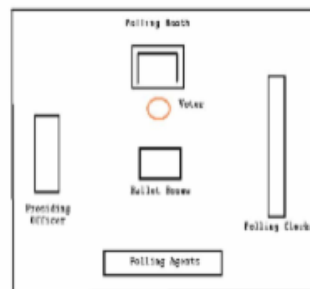

নির্বাচক নিবন্ধন আধিকারিকের স্বাক্ষর

Nazri Naksha

Google Map View

Polling Station Building Front View

Polling Station Front View

Cad View

Key MAP View

1 নাম : দীপক সিংহ পিতার নাম: অধীর সিংহ বাড়ির নং : মাসালদাহা বাজার বয়স : 23 লিঙ্গ : পুরুষ	SKQ2577971 ফটো উপলব্ধ	2 নাম : মাসুম আলম পিতার নাম: মাইনুল হক বাড়ির নং : এন0074 বয়স : 23 লিঙ্গ : পুরুষ	SKQ2645257 ফটো উপলব্ধ	3 নাম : রাখি রায় পিতার নাম: মানিক রায় বাড়ির নং : N0019 বয়স : 26 লিঙ্গ : মহিলা	SKQ1890466 ফটো উপলব্ধ
4 নাম : রেহেনা খাতুন স্বামীর নাম: আবুল কালাম আজাদ বাড়ির নং : n0233 বয়স : 44 লিঙ্গ : মহিলা	SKQ0551069 ফটো উপলব্ধ	5 নাম : কৃষ্ণা পাসমান পিতার নাম: উত্তম পাসমান বাড়ির নং : 0071 বয়স : 21 লিঙ্গ : মহিলা	SKQ2617231 ফটো উপলব্ধ	6 নাম : সেফালী সিংহ স্বামীর নাম: অসিত সিংহ বাড়ির নং : n0038 বয়স : 43 লিঙ্গ : মহিলা	CHQ2344463 ফটো উপলব্ধ
7 নাম : সামিমা খাতুন স্বামীর নাম: অসীম আকরাম বাড়ির নং : এন0208 বয়স : 24 লিঙ্গ : মহিলা	SKQ2486298 ফটো উপলব্ধ	8 নাম : নূর আলম পিতার নাম: মজিবুর রহমান বাড়ির নং : এন0151 বয়স : 21 লিঙ্গ : পুরুষ	SKQ2644813 ফটো উপলব্ধ	9 নাম : কৈলাশ প্রসাদ আগরওয়ালা পিতার নাম: মৃত ছোটেলাল আগরওয়ালা বাড়ির নং : n0071 বয়স : 71 লিঙ্গ : পুরুষ	CHQ1629385 ফটো উপলব্ধ
10 নাম : রেনুবালা দাস স্বামীর নাম: হারাধন দাস বাড়ির নং : n0014 বয়স : 67 লিঙ্গ : মহিলা	SKQ2179448 ফটো উপলব্ধ	11 নাম : শম্ভু আগরওয়ালা পিতার নাম: কৈলাশ প্রসাদ আগরওয়ালা বাড়ির নং : n0071 বয়স : 41 লিঙ্গ : পুরুষ	CHQ2666394 ফটো উপলব্ধ	12 নাম : চুমকি আগরওয়ালা স্বামীর নাম: সঞ্জয় আগরওয়ালা বাড়ির নং : 117 বয়স : 39 লিঙ্গ : মহিলা	SKQ0812644 ফটো উপলব্ধ
13 নাম : পুষ্পা দেবী আগরওয়ালা স্বামীর নাম: ছেদি লাল আগরওয়ালা বাড়ির নং : n0066 বয়স : 69 লিঙ্গ : মহিলা	SKQ2412492 ফটো উপলব্ধ	14 নাম : ভানুপ্রিয়া দাস পিতার নাম: বিশ্বজিৎ দাস বাড়ির নং : এন0014 বয়স : 23 লিঙ্গ : পুরুষ	SKQ2440238 ফটো উপলব্ধ	15 নাম : দিপ বিশ্বাস পিতার নাম: অসীম কুমার বিশ্বাস বাড়ির নং : এন0020 বয়স : 22 লিঙ্গ : পুরুষ	SKQ2502326 ফটো উপলব্ধ
16 নাম : মাইমুনা বিবি স্বামীর নাম: মোহঃ আলাউদ্দিন বাড়ির নং : n0074 বয়স : 44 লিঙ্গ : মহিলা	CHQ2342202 ফটো উপলব্ধ	17 নাম : হরিপ্রসাদ মাহাতো মায়ের নাম: রামাকান্ত মাহাতো বাড়ির নং : n0065 বয়স : 31 লিঙ্গ : পুরুষ	SKQ1319482 ফটো উপলব্ধ	18 নাম : মাজারুল হক পিতার নাম: মোহব্বল হক বাড়ির নং : n0235 বয়স : 39 লিঙ্গ : পুরুষ	SKQ1054907 ফটো উপলব্ধ
19 নাম : ইতি দাস স্বামীর নাম: বিশ্বজিৎ দাস বাড়ির নং : n0014 বয়স : 39 লিঙ্গ : মহিলা	SKQ0936849 ফটো উপলব্ধ	20 নাম : অধীর সিংহ পিতার নাম: বিশ্বনাথ সিংহ বাড়ির নং : n0038 বয়স : 52 লিঙ্গ : পুরুষ	CHQ1433515 ফটো উপলব্ধ	21 নাম : বীনা বিশ্বাস স্বামীর নাম: অসীম কুমার বিশ্বাস বাড়ির নং : n0020 বয়স : 60 লিঙ্গ : মহিলা	SKQ2496230 ফটো উপলব্ধ
22 নাম : অসিত বিশ্বাস পিতার নাম: মনোরঞ্জন বিশ্বাস বাড়ির নং : n0020 বয়স : 52 লিঙ্গ : পুরুষ	WB/05/043/066131 ফটো উপলব্ধ	23 নাম : স্যামলী সিংহ স্বামীর নাম: আধির সিংহ বাড়ির নং : n0038 বয়স : 34 লিঙ্গ : মহিলা	SKQ1054360 ফটো উপলব্ধ	24 নাম : প্রিয়তম রায় পিতার নাম: সুবোধ রায় বাড়ির নং : n0008 বয়স : 29 লিঙ্গ : পুরুষ	SKQ1714518 ফটো উপলব্ধ
25 নাম : নীলম কুমারী আগরওয়ালা স্বামীর নাম: বিষ্ণু আগরওয়ালা বাড়ির নং : n0071 বয়স : 35 লিঙ্গ : মহিলা	SKQ1597673 ফটো উপলব্ধ	26 নাম : পিউ পাসমান পিতার নাম: প্রদীপ কুমার পাসমান বাড়ির নং : n0072 বয়স : 28 লিঙ্গ : মহিলা	SKQ1764273 ফটো উপলব্ধ	27 নাম : মেনোকা সিংহ পিতার নাম: খগেন সিংহ বাড়ির নং : n0200 বয়স : 28 লিঙ্গ : মহিলা	SKQ1714864 ফটো উপলব্ধ
28 নাম : গৌতম মণ্ডল পিতার নাম: সুনিল মণ্ডল বাড়ির নং : n0175 বয়স : 39 লিঙ্গ : পুরুষ	CHQ2666626 ফটো উপলব্ধ	29 নাম : আরতি মণ্ডল স্বামীর নাম: গৌতম মণ্ডল বাড়ির নং : n0175 বয়স : 29 লিঙ্গ : মহিলা	SKQ1597871 ফটো উপলব্ধ	30 নাম : মালা সিংহ পিতার নাম: তপন সিংহ বাড়ির নং : n0199 বয়স : 38 লিঙ্গ : মহিলা	SKQ0937235 ফটো উপলব্ধ