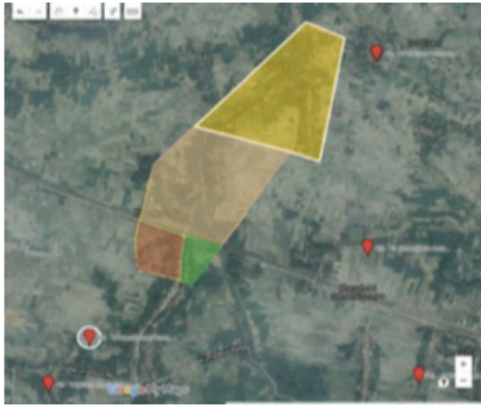

Nazri Naksha