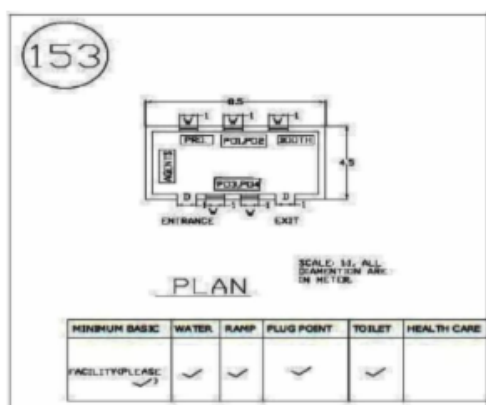

নির্বাচক নিবন্ধন আধিকারিকের স্বাক্ষর

Nazri Naksha

Google Map View

Polling Station Building Front View

Polling Station Front View

Cad View

Key MAP View

বিধানসভা নির্বাচনক্ষেত্রের নং, নাম : 46-হরিশচন্দ্রপুর
ভাগ নং, নাম : 1-আলিনগর উত্তরপাড়া,