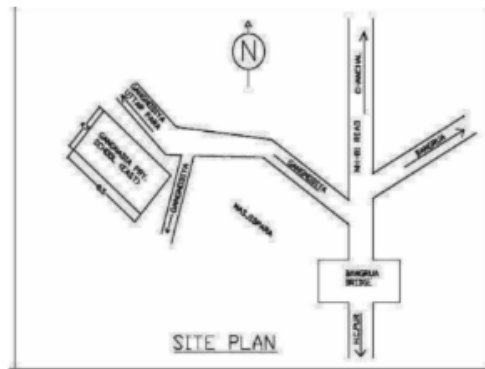

Key MAP View