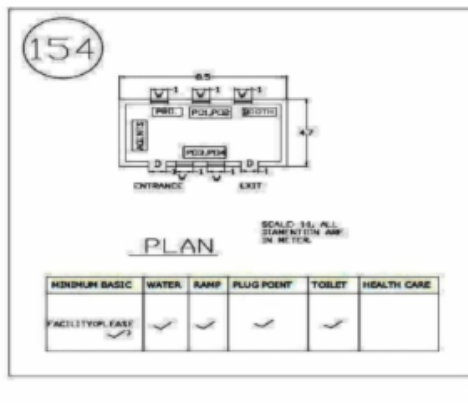

নির্বাচক নিবন্ধন আধিকারিকের স্বাক্ষর

Nazri Naksha

Google Map View

Polling Station Building Front View

Polling Station Front View

Cad View

Key MAP View

1 নাম : আখতার শাহ পিতার নাম: আলম সেখ বাড়ির নং : গাংনদীয়া বয়স : 24 লিঙ্গ : পুরুষ	SKQ2653491 ফটো উপলব্ধ	2 নাম : ভেলু পিতার নাম: সেখ সরিফুদ্দিন বাড়ির নং : n0019 বয়স : 62 লিঙ্গ : পুরুষ	SKQ2273712 ফটো উপলব্ধ	3 নাম : আলেরা স্বামীর নাম: সেখ গুলম্বর বাড়ির নং : 0111 বয়স : 45 লিঙ্গ : মহিলা	SKQ0944835 ফটো উপলব্ধ
4 নাম : সেখ গুলম্বর পিতার নাম: লতিফুর বাড়ির নং : 0111 বয়স : 47 লিঙ্গ : পুরুষ	SKQ0815159 ফটো উপলব্ধ	5 নাম : সেখ জমরুল পিতার নাম: সেখ সাহাবুদ্দিন বাড়ির নং : 111 বয়স : 55 লিঙ্গ : পুরুষ	DMM2968196 ফটো উপলব্ধ	6 নাম : জিয়ারুদ্দিন পিতার নাম: সেখ আইউব বাড়ির নং : n0098 বয়স : 61 লিঙ্গ : পুরুষ	SKQ2272706 ফটো উপলব্ধ
7 নাম : মুজরিফা বিবি স্বামীর নাম: মহঃ ইলিয়াস বাড়ির নং : n0071 বয়স : 36 লিঙ্গ : মহিলা	SKQ0944819 ফটো উপলব্ধ	8 নাম : সাবেরা খাতুন স্বামীর নাম: নুরুল খান বাড়ির নং : N0030 বয়স : 30 লিঙ্গ : মহিলা	SKQ1924687 ফটো উপলব্ধ	9 নাম : মনজুরা খাতুন পিতার নাম: মহঃ আলম বাড়ির নং : 154 বয়স : 30 লিঙ্গ : মহিলা	SKQ2271518 ফটো উপলব্ধ
10 নাম : ইলিয়াস আলি পিতার নাম: ফরমান আলী বাড়ির নং : n0071 বয়স : 39 লিঙ্গ : পুরুষ	DMM2839264 ফটো উপলব্ধ	11 নাম : রাসিদ ইকবাল পিতার নাম: সেখ নজিমুদ্দিন বাড়ির নং : n0108 বয়স : 29 লিঙ্গ : পুরুষ	SKQ1717933 ফটো উপলব্ধ	12 নাম : মহা আসিক পিতার নাম: খইরুল বাড়ির নং : n0004 বয়স : 44 লিঙ্গ : পুরুষ	SKQ1366657 ফটো উপলব্ধ
13 নাম : সেক রাহাত পিতার নাম: শেখ গুলঅম্বর বাড়ির নং : 111 বয়স : 23 লিঙ্গ : পুরুষ	SKQ2668770 ফটো উপলব্ধ	14 নাম : সুবা খাতুন স্বামীর নাম: খুরসেদ আলম বাড়ির নং : n0002 বয়স : 68 লিঙ্গ : মহিলা	SKQ2225696 ফটো উপলব্ধ	15 নাম : ইমরান জাফেরী পিতার নাম: হান্নান বাড়ির নং : N0020 বয়স : 25 লিঙ্গ : পুরুষ	SKQ2271443 ফটো উপলব্ধ
16 নাম : আব্দুল মাল্লান পিতার নাম: গস্তুর আলী বাড়ির নং : n0073 বয়স : 53 লিঙ্গ : পুরুষ	DMM1727320 ফটো উপলব্ধ	17 নাম : ফেলি খাতুন স্বামীর নাম: মুস্তফা আলম বাড়ির নং : n0032 বয়স : 36 লিঙ্গ : মহিলা	SKQ1061001 ফটো উপলব্ধ	18 নাম : এহেসান মায়ের নাম: আব্দুল খালেক বাড়ির নং : n0104 বয়স : 40 লিঙ্গ : পুরুষ	SKQ1061134 ফটো উপলব্ধ
19 নাম : মহঃ সোলেমান পিতার নাম: মহঃ ইব্রাহিম বাড়ির নং : n0077 বয়স : 35 লিঙ্গ : পুরুষ	SKQ0944967 ফটো উপলব্ধ	20 নাম : আব্দুল রকিব পিতার নাম: নুর মোহাম্মদ বাড়ির নং : n0095 বয়স : 27 লিঙ্গ : পুরুষ	SKQ1474790 ফটো উপলব্ধ	21 নাম : আলফাজ আলম পিতার নাম: সেখ গুলম্বর বাড়ির নং : 0111 বয়স : 23 লিঙ্গ : পুরুষ	SKQ2457604 ফটো উপলব্ধ
22 নাম : এনামুল হক পিতার নাম: সেখ আইনুদ্দিন বাড়ির নং : 36 বয়স : 45 লিঙ্গ : পুরুষ	DMM2968154 ফটো উপলব্ধ	23 নাম : মোহাম্মদ নইফ পিতার নাম: আবুল কালাম বাড়ির নং : 104 বয়স : 22 লিঙ্গ : পুরুষ	SKQ2665800 ফটো উপলব্ধ	24 নাম : মুসররাত জাহান স্বামীর নাম: সেখ নসিমুদ্দিন বাড়ির নং : n0107 বয়স : 66 লিঙ্গ : মহিলা	SKQ2137123 ফটো উপলব্ধ
25 নাম : জসিম পিতার নাম: আযারু বাড়ির নং : n0069 বয়স : 58 লিঙ্গ : পুরুষ	SKQ2272623 ফটো উপলব্ধ	26 নাম : মৌসুমী দাস পিতার নাম: বীরেন্দ্র নাথ দাস বাড়ির নং : এন000 বয়স : 24 লিঙ্গ : মহিলা	SKQ2456390 ফটো উপলব্ধ	27 নাম : রামজান আলি পিতার নাম: মহঃ আলম বাড়ির নং : 154 বয়স : 25 লিঙ্গ : পুরুষ	SKQ2271617 ফটো উপলব্ধ
28 নাম : ইয়াসমিন খাতুন পিতার নাম: নুর মোহাম্মদ বাড়ির নং : n0095 বয়স : 28 লিঙ্গ : মহিলা	SKQ1718089 ফটো উপলব্ধ	29 নাম : সাহিল আশাদ পিতার নাম: মনজুর আলম বাড়ির নং : 125 বয়স : 22 লিঙ্গ : পুরুষ	SKQ2665750 ফটো উপলব্ধ	30 নাম : সাদেকা খাতুন স্বামীর নাম: সেখ আনসার বাড়ির নং : এন0158 বয়স : 27 লিঙ্গ : মহিলা	SKQ2537603 ফটো উপলব্ধ