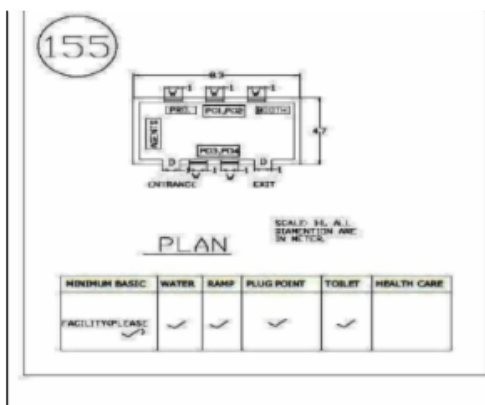

নির্বাচক নিবন্ধন আধিকারিকের স্বাক্ষর

Nazri Naksha

Google Map View

Polling Station Building Front View

Polling Station Front View

Cad View

Key MAP View

1 নাম : নুরুল ইসলাম পিতার নাম: মোহাম্মদ ইয়াসিন বাড়ির নং : n0088 বয়স : 62 লিঙ্গ : পুরুষ	SKQ2229003 ফটো উপলব্ধ	2 নাম : ইসরত স্বামীর নাম: সেখ নজরুল ইসলাম বাড়ির নং : n0019 বয়স : 54 লিঙ্গ : মহিলা	SKQ2228377 ফটো উপলব্ধ	3 নাম : মমতাজ আরাবান স্বামীর নাম: জাহিদ আলি বাড়ির নং : n0080 বয়স : 39 লিঙ্গ : মহিলা	DMM2840502 ফটো উপলব্ধ
4 নাম : সাহাবাজ আলম পিতার নাম: গিয়াসুদ্দিন বাড়ির নং : এন0025 বয়স : 23 লিঙ্গ : পুরুষ	SKQ2534139 ফটো উপলব্ধ	5 নাম : সুলতানা খাতুন স্বামীর নাম: নাসিমুদ্দিন বাড়ির নং : এন0112 বয়স : 27 লিঙ্গ : মহিলা	SKQ2646008 ফটো উপলব্ধ	6 নাম : সাহানাজ বেগম স্বামীর নাম: সৈয়দ রেজা বাড়ির নং : n0087 বয়স : 61 লিঙ্গ : মহিলা	SKQ2274611 ফটো উপলব্ধ
7 নাম : ওসমান গনি পিতার নাম: আবুল কালাম বাড়ির নং : এন0109 বয়স : 23 লিঙ্গ : পুরুষ	SKQ2530228 ফটো উপলব্ধ	8 নাম : ফাইয়াজ আলম পিতার নাম: জুবের আলম বাড়ির নং : n0017 বয়স : 34 লিঙ্গ : পুরুষ	SKQ1061555 ফটো উপলব্ধ	9 নাম : ইলসাদ আলি পিতার নাম: সেখ সুকনা বাড়ির নং : এন0073 বয়স : 23 লিঙ্গ : পুরুষ	SKQ2456606 ফটো উপলব্ধ
10 নাম : রুভর খাতুন স্বামীর নাম: সেখ মহিজুল বাড়ির নং : n0052 বয়স : 55 লিঙ্গ : মহিলা	DMM1727452 ফটো উপলব্ধ	11 নাম : সালু খাতুন স্বামীর নাম: মহিম আলি বাড়ির নং : এন0133 বয়স : 27 লিঙ্গ : মহিলা	SKQ2529550 ফটো উপলব্ধ	12 নাম : মমতাজ হোসেন মায়ের নাম: মহবুবা বাড়ির নং : n0001 বয়স : 40 লিঙ্গ : পুরুষ	SKQ1324797 ফটো উপলব্ধ
13 নাম : নাহেদি খাতুন স্বামীর নাম: শাহানওয়াজ বাড়ির নং : এন0142 বয়স : 22 লিঙ্গ : মহিলা	SKQ2529725 ফটো উপলব্ধ	14 নাম : সেখ সুকনা পিতার নাম: সেখ রফিজুদ্দিন বাড়ির নং : n0073 বয়স : 61 লিঙ্গ : পুরুষ	DMM2746097 ফটো উপলব্ধ	15 নাম : সারবাজ আলম পিতার নাম: মনজুর আলম বাড়ির নং : এন0049 বয়স : 21 লিঙ্গ : পুরুষ	SKQ2582369 ফটো উপলব্ধ
16 নাম : নাসির পিতার নাম: রৈশুল বাড়ির নং : এন30 বয়স : 22 লিঙ্গ : পুরুষ	SKQ2665586 ফটো উপলব্ধ	17 নাম : রিম্পা খাতুন স্বামীর নাম: রুশেদ আলম বাড়ির নং : 81 বয়স : 23 লিঙ্গ : মহিলা	SKQ2662914 ফটো উপলব্ধ	18 নাম : নুরকেশ বেগম স্বামীর নাম: আকলু বাড়ির নং : n0090 বয়স : 49 লিঙ্গ : মহিলা	DMM1726785 ফটো উপলব্ধ
19 নাম : সালমান আরসাদ পিতার নাম: জাফর হুসেন বাড়ির নং : N0088 বয়স : 28 লিঙ্গ : পুরুষ	SKQ1827252 ফটো উপলব্ধ	20 নাম : সাহা আদব আক্রম পিতার নাম: জাফর হুসেন বাড়ির নং : এন00088 বয়স : 22 লিঙ্গ : পুরুষ	SKQ2508075 ফটো উপলব্ধ	21 নাম : খুশবু পারউইন স্বামীর নাম: সেখ ইসমাইল বাড়ির নং : এন0085 বয়স : 24 লিঙ্গ : মহিলা	SKQ2465755 ফটো উপলব্ধ
22 নাম : নুরসেবা বিবি স্বামীর নাম: মতিউর রহমান বাড়ির নং : n0153 বয়স : 38 লিঙ্গ : মহিলা	SKQ1061084 ফটো উপলব্ধ	23 নাম : মহাবুবা বেওয়া স্বামীর নাম: নৌসাদ বাড়ির নং : n0001 বয়স : 56 লিঙ্গ : মহিলা	SKQ2227841 ফটো উপলব্ধ	24 নাম : মহঃ উজির পিতার নাম: ইলিয়াস আলি বাড়ির নং : এন0058 বয়স : 22 লিঙ্গ : পুরুষ	SKQ2665263 ফটো উপলব্ধ
25 নাম : সহরবানু স্বামীর নাম: মনজুর আলম বাড়ির নং : n0049 বয়স : 46 লিঙ্গ : মহিলা	DMM1727338 ফটো উপলব্ধ	26 নাম : কাদের পিতার নাম: মহঃ ইস্তাক বাড়ির নং : n0063 বয়স : 31 লিঙ্গ : পুরুষ	SKQ1513746 ফটো উপলব্ধ	27 নাম : সেহেরা বিবি স্বামীর নাম: মহঃ আনসার বাড়ির নং : n0028 বয়স : 36 লিঙ্গ : মহিলা	SKQ0945402 ফটো উপলব্ধ
28 নাম : সাহিন খাতুন স্বামীর নাম: জাহিদ হোসেন বাড়ির নং : এন0013 বয়স : 27 লিঙ্গ : মহিলা	SKQ2427003 ফটো উপলব্ধ	29 নাম : আসমিনা খাতুন স্বামীর নাম: মিমসাদ আলম বাড়ির নং : 0073 বয়স : 23 লিঙ্গ : মহিলা	SKQ2529683 ফটো উপলব্ধ	30 নাম : নাজেরা খাতুন স্বামীর নাম: কাণু বাড়ির নং : 41 বয়স : 26 লিঙ্গ : মহিলা	SKQ1925106 ফটো উপলব্ধ