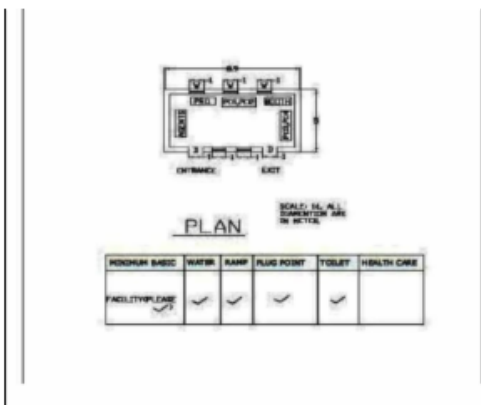

নির্বাচক নিবন্ধন আধিকারিকের স্বাক্ষর

Nazri Naksha

Google Map View

Polling Station Building Front View

Polling Station Front View

Cad View

Key MAP View

1 নাম : নূর মহম্মদ পিতার নাম: রেজাউল ইসলাম বাড়ির নং : n0127 বয়স : 33 লিঙ্গ : পুরুষ	SKQ1325547 ফটো উপলব্ধ	2 নাম : মনওয়ার হোসেন পিতার নাম: মহঃ হারুন বাড়ির নং : n0117 বয়স : 31 লিঙ্গ : পুরুষ	SKQ1476266 ফটো উপলব্ধ	3 নাম : জিন্নাতুল ইসলাম পিতার নাম: আবদুস সামাদ বাড়ির নং : এন0098 বয়স : 22 লিঙ্গ : পুরুষ	SKQ2661957 ফটো উপলব্ধ
4 নাম : রবিউল ইসলাম পিতার নাম: সমিজুদ্দিন বাড়ির নং : n0108 বয়স : 44 লিঙ্গ : পুরুষ	DMM1822253 ফটো উপলব্ধ	5 নাম : দানোমুল ইসলাম পিতার নাম: মামুন রশিদ বাড়ির নং : n0235 বয়স : 26 লিঙ্গ : পুরুষ	SKQ1946045 ফটো উপলব্ধ	6 নাম : ইক্রামুল হক পিতার নাম: নিসারত আলি বাড়ির নং : n0039 বয়স : 61 লিঙ্গ : পুরুষ	SKQ2276178 ফটো উপলব্ধ
7 নাম : মুনতাহা আলি পিতার নাম: মাহাজেব আলব বাড়ির নং : N0170 বয়স : 24 লিঙ্গ : পুরুষ	SKQ2259448 ফটো উপলব্ধ	8 নাম : সুখি খাতুন স্বামীর নাম: সাগর আলি বাড়ির নং : এন0067 বয়স : 26 লিঙ্গ : মহিলা	SKQ1765676 ফটো উপলব্ধ	9 নাম : গুফরানুল আজম পিতার নাম: আতিকুর রহমান বাড়ির নং : এন 0156 বয়স : 22 লিঙ্গ : পুরুষ	SKQ2568970 ফটো উপলব্ধ
10 নাম : লাখি খাতুন স্বামীর নাম: দুলাল বাড়ির নং : এন0023 বয়স : 23 লিঙ্গ : মহিলা	SKQ2593986 ফটো উপলব্ধ	11 নাম : সেখ আকবর আলি পিতার নাম: সেখ ইসমাইল বাড়ির নং : n0083 বয়স : 39 লিঙ্গ : পুরুষ	DMM2839686 ফটো উপলব্ধ	12 নাম : রোজেন্দ আলি পিতার নাম: মহঃ সইদ বাড়ির নং : n0012 বয়স : 44 লিঙ্গ : পুরুষ	DMM1825769 ফটো উপলব্ধ
13 নাম : বাবলি বিবি স্বামীর নাম: মহঃ মাহাজেব বাড়ির নং : n0067 বয়স : 44 লিঙ্গ : মহিলা	DMM1824317 ফটো উপলব্ধ	14 নাম : জেসমিনারা খাতুন স্বামীর নাম: মাজেদ আলম বাড়ির নং : n0137 বয়স : 35 লিঙ্গ : মহিলা	SKQ0946145 ফটো উপলব্ধ	15 নাম : সামসুদ্দিন আহম্মেদ পিতার নাম: নূর ইসলাম বাড়ির নং : n0244 বয়স : 28 লিঙ্গ : পুরুষ	SKQ1950864 ফটো উপলব্ধ
16 নাম : আরজাউল হোসেন পিতার নাম: আশরাফুল হক বাড়ির নং : এন0108 বয়স : 22 লিঙ্গ : পুরুষ	SKQ2667228 ফটো উপলব্ধ	17 নাম : সাহেদা বিবি স্বামীর নাম: নৌশাদ আলি বাড়ির নং : n0131 বয়স : 54 লিঙ্গ : মহিলা	SKQ2122166 ফটো উপলব্ধ	18 নাম : আনজার হোসেন পিতার নাম: সেখ মানার বাড়ির নং : N0040 বয়স : 27 লিঙ্গ : পুরুষ	SKQ2259422 ফটো উপলব্ধ
19 নাম : রেজাউল ইসলাম পিতার নাম: মহঃ আলম বাড়ির নং : n0169 বয়স : 29 লিঙ্গ : পুরুষ	SKQ1856889 ফটো উপলব্ধ	20 নাম : সাহানুর আলম পিতার নাম: সেখ হাজারি বাড়ির নং : n0016 বয়স : 30 লিঙ্গ : পুরুষ	SKQ1476134 ফটো উপলব্ধ	21 নাম : মিন্টু আলম পিতার নাম: আলম বাড়ির নং : এন0045 বয়স : 23 লিঙ্গ : পুরুষ	SKQ2665347 ফটো উপলব্ধ
22 নাম : মহম্মদ সামাদ পিতার নাম: মজিফুল বাড়ির নং : এন0115 বয়স : 22 লিঙ্গ : পুরুষ	SKQ2530426 ফটো উপলব্ধ	23 নাম : রফিকুল ইসলাম পিতার নাম: নৌশাদ আলি বাড়ির নং : এন 0131 বয়স : 22 লিঙ্গ : পুরুষ	SKQ2570067 ফটো উপলব্ধ	24 নাম : মহঃ আজম পিতার নাম: মতিউর রহমান বাড়ির নং : n0074 বয়স : 49 লিঙ্গ : পুরুষ	WB/05/042/510261 ফটো উপলব্ধ
25 নাম : আরজুনা খাতুন স্বামীর নাম: মাজারুল হক বাড়ির নং : এন0132 বয়স : 23 লিঙ্গ : মহিলা	SKQ2470144 ফটো উপলব্ধ	26 নাম : লালচাঁদ পিতার নাম: মহঃ সুলতান বাড়ির নং : N0160 বয়স : 27 লিঙ্গ : পুরুষ	SKQ2259505 ফটো উপলব্ধ	27 নাম : লালিয়া স্বামীর নাম: মহঃসঈদ বাড়ির নং : n0012 বয়স : 71 লিঙ্গ : মহিলা	SKQ2250157 ফটো উপলব্ধ
28 নাম : সাদির হোসেন পিতার নাম: রাহানুল হক বাড়ির নং : n0138 বয়স : 40 লিঙ্গ : পুরুষ	DMM2740819 ফটো উপলব্ধ	29 নাম : রুকশনা বিবি স্বামীর নাম: কাবেরুল ইসলাম বাড়ির নং : n0126 বয়স : 51 লিঙ্গ : মহিলা	SKQ2412179 ফটো উপলব্ধ	30 নাম : সাহানা জ বিবি স্বামীর নাম: আপতার আলি বাড়ির নং : n0110 বয়স : 32 লিঙ্গ : মহিলা	SKQ1325679 ফটো উপলব্ধ