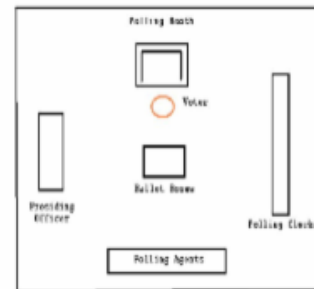

নির্বাচক নিবন্ধন আধিকারিকের স্বাক্ষর

Nazri Naksha

Google Map View

Polling Station Building Front View

Polling Station Front View

Cad View

Key MAP View

1 নাম : মানিরুল ইসলাম পিতার নাম: উনসাহাক বাড়ির নং : n0163 বয়স : 27 লিঙ্গ : পুরুষ	SKQ1771526 ফটো উপলব্ধ	2 নাম : জোসনারা বিবি স্বামীর নাম: মহাঃ রসুল বাড়ির নং : n0143 বয়স : 43 লিঙ্গ : মহিলা	SKQ1626530 ফটো উপলব্ধ	3 নাম : তামান্না পারভীন স্বামীর নাম: সাবিরুল ইসলাম বাড়ির নং : n0110 বয়স : 32 লিঙ্গ : মহিলা	SKQ1369800 ফটো উপলব্ধ
4 নাম : নাদিরা খাতুন স্বামীর নাম: আব্দুল রহমান বাড়ির নং : N00 বয়স : 29 লিঙ্গ : মহিলা	SKQ2305944 ফটো উপলব্ধ	5 নাম : মর্জিনা খাতুন স্বামীর নাম: জিয়াউল হক বাড়ির নং : n0133 বয়স : 34 লিঙ্গ : মহিলা	SKQ1101930 ফটো উপলব্ধ	6 নাম : মোবাস্সেরা বিবি স্বামীর নাম: আঃ হাই বাড়ির নং : n0122 বয়স : 36 লিঙ্গ : মহিলা	SKQ0002311 ফটো উপলব্ধ
7 নাম : সাকিমুদদীন আনসারী পিতার নাম: সাবদুল আনসারী বাড়ির নং : n0190 বয়স : 71 লিঙ্গ : পুরুষ	WB/05/042/009231 ফটো উপলব্ধ	8 নাম : হেফাজুদ্দিন পিতার নাম: সেতাবুদ্দিন বাড়ির নং : n0111 বয়স : 55 লিঙ্গ : পুরুষ	SKQ2287316 ফটো উপলব্ধ	9 নাম : ফাইজুল হক পিতার নাম: মহঃ রসুল বাড়ির নং : n0143 বয়স : 50 লিঙ্গ : পুরুষ	DMM2476547 ফটো উপলব্ধ
10 নাম : রিখকি সাহা স্বামীর নাম: সন্তোষ সাহা বাড়ির নং : n0235 বয়স : 33 লিঙ্গ : মহিলা	SKQ1101948 ফটো উপলব্ধ	11 নাম : নুননহার বিবি স্বামীর নাম: আঃ খালেক বাড়ির নং : n0165 বয়স : 56 লিঙ্গ : মহিলা	DMM2476042 ফটো উপলব্ধ	12 নাম : তন্নেমা বেওয়া স্বামীর নাম: তু মোহাম্মদ মোস্তফা বাড়ির নং : n0142 বয়স : 45 লিঙ্গ : মহিলা	SKQ2058410 ফটো উপলব্ধ
13 নাম : রিয়াজুদ্দিন পিতার নাম: আঃ মল্লান বাড়ির নং : n0151 বয়স : 53 লিঙ্গ : পুরুষ	SKQ2058204 ফটো উপলব্ধ	14 নাম : রেহেনারা বিবি স্বামীর নাম: আতাবুর রহমান বাড়ির নং : n0147 বয়স : 37 লিঙ্গ : মহিলা	SKQ0847244 ফটো উপলব্ধ	15 নাম : মহাঃ ইব্রাহিম পিতার নাম: একাবর আলি বাড়ির নং : n0110 বয়স : 47 লিঙ্গ : পুরুষ	SKQ2058626 ফটো উপলব্ধ
16 নাম : সাবিনা খাতুন স্বামীর নাম: ইসকোদ আলি বাড়ির নং : n0101 বয়স : 36 লিঙ্গ : মহিলা	SKQ0002477 ফটো উপলব্ধ	17 নাম : সোহরাব আলি পিতার নাম: মহাঃ বাডু বাড়ির নং : n0127 বয়স : 68 লিঙ্গ : পুরুষ	SKQ2288959 ফটো উপলব্ধ	18 নাম : আনোয়ারুল হক পিতার নাম: আব্দুস সামাদ বাড়ির নং : n0112 বয়স : 33 লিঙ্গ : পুরুষ	SKQ0784934 ফটো উপলব্ধ
19 নাম : মানতাসা খাতুন স্বামীর নাম: একরামুল হোক. বাড়ির নং : 113 বয়স : 28 লিঙ্গ : মহিলা	SKQ2005023 ফটো উপলব্ধ	20 নাম : জাব্বার হুসেন পিতার নাম: ফাইজুল হক বাড়ির নং : n0317 বয়স : 28 লিঙ্গ : পুরুষ	SKQ1894773 ফটো উপলব্ধ	21 নাম : রোজিনা খাতুন স্বামীর নাম: অবাইদুর রহমান বাড়ির নং : n0323 বয়স : 27 লিঙ্গ : মহিলা	SKQ1894831 ফটো উপলব্ধ
22 নাম : বাসন্তী পরিহার স্বামীর নাম: দিলীপ পরিহার বাড়ির নং : n0223 বয়স : 39 লিঙ্গ : মহিলা	SKQ0847095 ফটো উপলব্ধ	23 নাম : মহঃ ফকির পিতার নাম: উনসাহাক বাড়ির নং : n0170 বয়স : 45 লিঙ্গ : পুরুষ	DMM2476505 ফটো উপলব্ধ	24 নাম : শামশুল হক পিতার নাম: বাডু মন্ডল বাড়ির নং : n0123 বয়স : 81 লিঙ্গ : পুরুষ	SKQ2289650 ফটো উপলব্ধ
25 নাম : নাজিমুল হক পিতার নাম: ফজল হক বাড়ির নং : n0114 বয়স : 47 লিঙ্গ : পুরুষ	DMM2476661 ফটো উপলব্ধ	26 নাম : শাল মহাম্মদ পিতার নাম: আব্দুল হাকিম বাড়ির নং : N0158 বয়স : 24 লিঙ্গ : পুরুষ	SKQ2375004 ফটো উপলব্ধ	27 নাম : নাজেমা খাতুন স্বামীর নাম: সাইফুদ্দিন বাড়ির নং : n0142 বয়স : 33 লিঙ্গ : মহিলা	SKQ1242734 ফটো উপলব্ধ
28 নাম : রহিমা বিবি অন্যান্য: মহঃ মফিজুদ্দিন বাড়ির নং : n0142 বয়স : 50 লিঙ্গ : মহিলা	SKQ2287605 ফটো উপলব্ধ	29 নাম : আসীম আখতার পিতার নাম: নাজি.মুল হক বাড়ির নং : নং114 বয়স : 21 লিঙ্গ : পুরুষ	SKQ2617314 ফটো উপলব্ধ	30 নাম : জিয়াউল হক পিতার নাম: মোহাঃ নূর বাড়ির নং : n0142 বয়স : 33 লিঙ্গ : পুরুষ	DMM3036738 ফটো উপলব্ধ