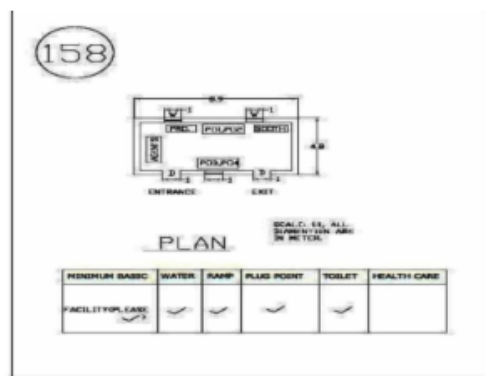

নির্বাচক নিবন্ধন আধিকারিকের স্বাক্ষর

Nazri Naksha

Google Map View

Polling Station Building Front View

Polling Station Front View

Cad View

Key MAP View

1	SKQ2256196	নাম : সেমিউল পিতার নাম: তেফিজুল বাড়ির নং : N0022 বয়স : 25 লিঙ্গ : পুরুষ	ফটো উপলব্ধ	2	DMM2393296	নাম : মহঃ মাসুম পিতার নাম: মসলেউদ্দিন বাড়ির নং : n0060 বয়স : 46 লিঙ্গ : পুরুষ	ফটো উপলব্ধ	3	SKQ0583336	নাম : রাজেশ আলি পিতার নাম: রকুল বাড়ির নং : n0037 বয়স : 34 লিঙ্গ : পুরুষ	ফটো উপলব্ধ
4	SKQ1603984	নাম : লিপি খাতুন স্বামীর নাম: জয়েল বাড়ির নং : n0072 বয়স : 33 লিঙ্গ : মহিলা	ফটো উপলব্ধ	5	SKQ1828607	নাম : পারভীন খাতুন স্বামীর নাম: নরুদ্দিন বাড়ির নং : N0025 বয়স : 30 লিঙ্গ : মহিলা	ফটো উপলব্ধ	6	DMM2970283	নাম : মনজুর আলম পিতার নাম: মোহাম্মদ হানিফ বাড়ির নং : 353 বয়স : 60 লিঙ্গ : পুরুষ	ফটো উপলব্ধ
7	DMM2395572	নাম : সাহানাজ খাতুন স্বামীর নাম: জাবেদ আলি বাড়ির নং : n0106 বয়স : 49 লিঙ্গ : মহিলা	ফটো উপলব্ধ	8	SKQ1719574	নাম : মোহাম্মদ ইমরান পিতার নাম: মহঃ মুসলিম বাড়ির নং : n0025 বয়স : 31 লিঙ্গ : পুরুষ	ফটো উপলব্ধ	9	DMM2971067	নাম : জাবেদ আলি পিতার নাম: মাবুদ বক্স বাড়ির নং : 391 বয়স : 52 লিঙ্গ : পুরুষ	ফটো উপলব্ধ
10	DMM1651793	নাম : সহরবানু স্বামীর নাম: গোলাম ইয়াজদানী বাড়ির নং : n0043 বয়স : 55 লিঙ্গ : মহিলা	ফটো উপলব্ধ	11	SKQ2433563	নাম : হেলাল পিতার নাম: আব্দুল মান্নান বাড়ির নং : এন0108 বয়স : 26 লিঙ্গ : পুরুষ	ফটো উপলব্ধ	12	SKQ1327170	নাম : রুমা খানম স্বামীর নাম: মহম্মদ মুনের আলি বাড়ির নং : n0020 বয়স : 36 লিঙ্গ : মহিলা	ফটো উপলব্ধ
13	DMM2394237	নাম : মুনিজা স্বামীর নাম: মহঃ কুদ্দুস বাড়ির নং : n0141 বয়স : 65 লিঙ্গ : মহিলা	ফটো উপলব্ধ	14	DMM2971240	নাম : আনবারুল পিতার নাম: জায়ালুদ্দীন বাড়ির নং : n0096 বয়স : 39 লিঙ্গ : পুরুষ	ফটো উপলব্ধ	15	SKQ2665156	নাম : সাফেদা খাতুন পিতার নাম: সাফাজ বাড়ির নং : এন0101 বয়স : 20 লিঙ্গ : মহিলা	ফটো উপলব্ধ
16	SKQ2277945	নাম : ডলি স্বামীর নাম: নিহারুল বাড়ির নং : N00000 বয়স : 38 লিঙ্গ : মহিলা	ফটো উপলব্ধ	17	SKQ1826999	নাম : ফারজিনা খাতুন পিতার নাম: নুর মহম্মদ বাড়ির নং : এন000 বয়স : 28 লিঙ্গ : মহিলা	ফটো উপলব্ধ	18	SKQ1828425	নাম : মহঃ আখতার হুসেন পিতার নাম: আনসারুল বাড়ির নং : N0013 বয়স : 35 লিঙ্গ : পুরুষ	ফটো উপলব্ধ
19	SKQ2409027	নাম : মহঃ উমর আলি পিতার নাম: মহঃ খাজা বাড়ির নং : এন0130 বয়স : 23 লিঙ্গ : পুরুষ	ফটো উপলব্ধ	20	SKQ1719509	নাম : আমিনা খাতুন স্বামীর নাম: আবেদ হুসেন বাড়ির নং : n0055 বয়স : 33 লিঙ্গ : মহিলা	ফটো উপলব্ধ	21	DMM1652072	নাম : নিহারুল পিতার নাম: জায়ালুদ্দীন বাড়ির নং : n0096 বয়স : 53 লিঙ্গ : পুরুষ	ফটো উপলব্ধ
22	SKQ1477223	নাম : কুমা সুলতানা স্বামীর নাম: মনওয়ার হোসেন বাড়ির নং : n0132 বয়স : 32 লিঙ্গ : মহিলা	ফটো উপলব্ধ	23	SKQ1326958	নাম : মুনসেহেরা বিবি স্বামীর নাম: সেমিউল হক বাড়ির নং : n0063 বয়স : 39 লিঙ্গ : মহিলা	ফটো উপলব্ধ	24	SKQ2500155	নাম : রিতিক আমান পিতার নাম: জাকির হোসেন বাড়ির নং : এন0201 বয়স : 22 লিঙ্গ : পুরুষ	ফটো উপলব্ধ
25	SKQ2255016	নাম : আসুজা খাতুন স্বামীর নাম: আনিসুর বাড়ির নং : N0183 বয়স : 26 লিঙ্গ : মহিলা	ফটো উপলব্ধ	26	SKQ2277697	নাম : রেশমা খাতুন স্বামীর নাম: খুরসেদ আলি বাড়ির নং : N0019 বয়স : 25 লিঙ্গ : মহিলা	ফটো উপলব্ধ	27	SKQ2277986	নাম : পড়ন স্বামীর নাম: আব্দুল খালেক বাড়ির নং : N0113 বয়স : 25 লিঙ্গ : মহিলা	ফটো উপলব্ধ
28	SKQ1910264	নাম : সাইন আলি পিতার নাম: জাবেদ আলি বাড়ির নং : N0106 বয়স : 26 লিঙ্গ : পুরুষ	ফটো উপলব্ধ	29	DMM1651009	নাম : হুমেরা প্রমী স্বামীর নাম: মহঃ মুস্তফা বাড়ির নং : n0131 বয়স : 53 লিঙ্গ : মহিলা	ফটো উপলব্ধ	30	SKQ0947127	নাম : জুলি খাতুন স্বামীর নাম: আকবর আলি বাড়ির নং : n0064 বয়স : 40 লিঙ্গ : মহিলা	ফটো উপলব্ধ