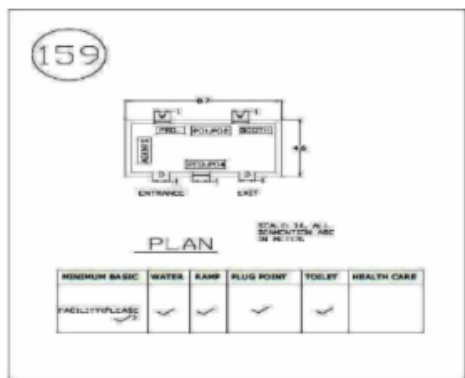

নির্বাচক নিবন্ধন আধিকারিকের স্বাক্ষর

Nazri Naksha

Google Map View

Polling Station Building Front View

Polling Station Front View

Cad View

Key MAP View

1 নাম : সায়েরা স্বামীর নাম: আইনুল বাড়ির নং : n0112 বয়স : 61 লিঙ্গ : মহিলা	SKQ2048270 ফটো উপলব্ধ	2 নাম : মজিরন খাতুন পিতার নাম: মজিফুল বাড়ির নং : N290 বয়স : 33 লিঙ্গ : মহিলা	SKQ1828748 ফটো উপলব্ধ	3 নাম : ইয়াসমিন পারভীন পিতার নাম: কজিমুল হক বাড়ির নং : n0093 বয়স : 39 লিঙ্গ : মহিলা	DMM2746105 ফটো উপলব্ধ
4 নাম : সায়রা খাতুন স্বামীর নাম: মহঃ কুদ্দুস বাড়ির নং : n0034 বয়স : 70 লিঙ্গ : মহিলা	SKQ2138931 ফটো উপলব্ধ	5 নাম : সাইনুর বিবি স্বামীর নাম: সেখ সাইদুর রহমান বাড়ির নং : n0120 বয়স : 45 লিঙ্গ : মহিলা	DMM1648146 ফটো উপলব্ধ	6 নাম : সাহেদ আলি পিতার নাম: মজিফুল বাড়ির নং : এন0078 বয়স : 30 লিঙ্গ : পুরুষ	SKQ2242212 ফটো উপলব্ধ
7 নাম : তাহেদা খাতুন স্বামীর নাম: হাবুল বাড়ির নং : n0153 বয়স : 55 লিঙ্গ : মহিলা	SKQ2574846 ফটো উপলব্ধ	8 নাম : জিয়াউল হক পিতার নাম: মৃত আইনুল বাড়ির নং : n0112 বয়স : 38 লিঙ্গ : পুরুষ	SKQ1063718 ফটো উপলব্ধ	9 নাম : মানো বেওয়া স্বামীর নাম: আলোউদ্দিন বাড়ির নং : n0025 বয়স : 66 লিঙ্গ : মহিলা	SKQ2134740 ফটো উপলব্ধ
10 নাম : জিন্নাত আরা স্বামীর নাম: মহঃ মেরাজ বাড়ির নং : n0091 বয়স : 49 লিঙ্গ : মহিলা	SKQ1063684 ফটো উপলব্ধ	11 নাম : ফিরোজ খান পিতার নাম: আনারুল বাড়ির নং : n0037 বয়স : 29 লিঙ্গ : পুরুষ	SKQ1720580 ফটো উপলব্ধ	12 নাম : আসরিফা স্বামীর নাম: গোলাম মুস্তফা বাড়ির নং : 226 বয়স : 58 লিঙ্গ : মহিলা	DMM0797381 ফটো উপলব্ধ
13 নাম : কোয়েশ বান স্বামীর নাম: সেখ ইসমাইল বাড়ির নং : n0115 বয়স : 40 লিঙ্গ : মহিলা	DMM2744944 ফটো উপলব্ধ	14 নাম : সাহনসাহা আলি পিতার নাম: নুর সালাম বাড়ির নং : এন0063 বয়স : 22 লিঙ্গ : পুরুষ	SKQ2661759 ফটো উপলব্ধ	15 নাম : আকতারি বিবি স্বামীর নাম: জাবেদ আকতার বাড়ির নং : n0015 বয়স : 53 লিঙ্গ : মহিলা	SKQ0948265 ফটো উপলব্ধ
16 নাম : ঝরিয়া দাস স্বামীর নাম: সঞ্জয় দাস বাড়ির নং : এন0025 বয়স : 36 লিঙ্গ : মহিলা	SKQ1180074 ফটো উপলব্ধ	17 নাম : রূপালী খাতুন স্বামীর নাম: ইউসুফ আলি বাড়ির নং : N0020 বয়স : 31 লিঙ্গ : মহিলা	SKQ1904184 ফটো উপলব্ধ	18 নাম : ফিরদোসি পারভিন পিতার নাম: হাসেফুল বাড়ির নং : এন0133 বয়স : 22 লিঙ্গ : মহিলা	SKQ2668598 ফটো উপলব্ধ
19 নাম : শাকিল পিতার নাম: গোলাম মুস্তাফা বাড়ির নং : N0138 বয়স : 24 লিঙ্গ : পুরুষ	SKQ2255057 ফটো উপলব্ধ	20 নাম : আকবর আলি পিতার নাম: নাজিমুদ্দিন বাড়ির নং : n0086 বয়স : 31 লিঙ্গ : পুরুষ	SKQ1179894 ফটো উপলব্ধ	21 নাম : মাসুদা খাতুন পিতার নাম: বাদল বাড়ির নং : এন0002 বয়স : 22 লিঙ্গ : মহিলা	SKQ2544328 ফটো উপলব্ধ
22 নাম : মাসুম পিতার নাম: বাবুল বাড়ির নং : n0152 বয়স : 38 লিঙ্গ : পুরুষ	SKQ1179977 ফটো উপলব্ধ	23 নাম : অন্তোশা খাতুন পিতার নাম: সাইরুপ আলি বাড়ির নং : n0016 বয়স : 29 লিঙ্গ : মহিলা	SKQ1604685 ফটো উপলব্ধ	24 নাম : হেলাল হোসেন পিতার নাম: কাশিম বাড়ির নং : এন0060 বয়স : 23 লিঙ্গ : পুরুষ	SKQ2465821 ফটো উপলব্ধ
25 নাম : আরমান আলি পিতার নাম: গুলাব বাড়ির নং : N01012 বয়স : 27 লিঙ্গ : পুরুষ	SKQ1828789 ফটো উপলব্ধ	26 নাম : রোজিনা পারভীন পিতার নাম: আব্দুল রউফ বাড়ির নং : এন0099 বয়স : 25 লিঙ্গ : মহিলা	SKQ2430148 ফটো উপলব্ধ	27 নাম : সোহরাব আলী পিতার নাম: মহঃ ইয়াকুব বাড়ির নং : n0049 বয়স : 60 লিঙ্গ : পুরুষ	SKQ2412567 ফটো উপলব্ধ
28 নাম : জোহারা স্বামীর নাম: হাওদা বাড়ির নং : n0133 বয়স : 75 লিঙ্গ : মহিলা	SKQ2082774 ফটো উপলব্ধ	29 নাম : কোহিনুর খাতুন পিতার নাম: মজামোল হক বাড়ির নং : n0030 বয়স : 31 লিঙ্গ : মহিলা	SKQ1478254 ফটো উপলব্ধ	30 নাম : সাকির হোসেন পিতার নাম: মহামুদ সাইদ মুন্সী বাড়ির নং : n0031 বয়স : 39 লিঙ্গ : পুরুষ	SKQ0947879 ফটো উপলব্ধ