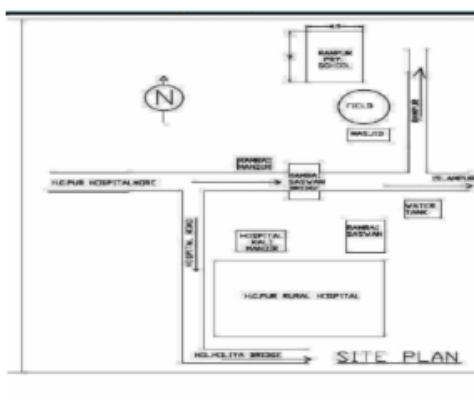

Key MAP View