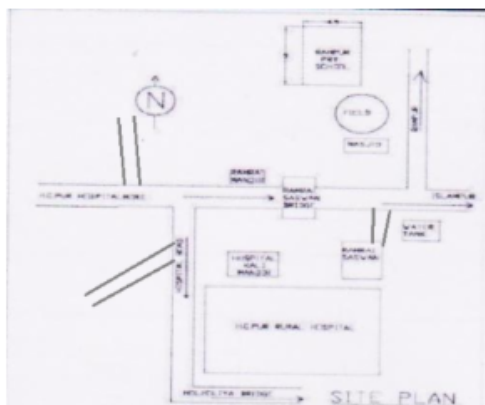

Nazri Naksha