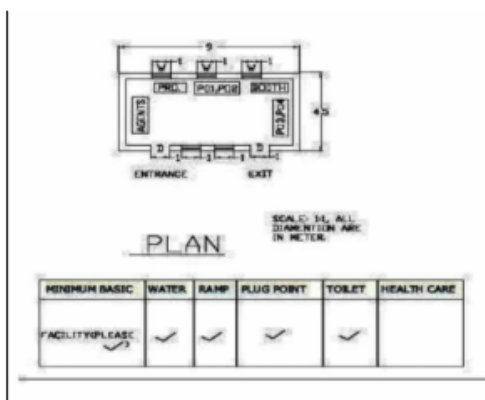

নির্বাচক নিবন্ধন আধিকারিকের স্বাক্ষর

Nazri Naksha

Google Map View

Polling Station Building Front View

Polling Station Front View

Cad View

Key MAP View

1 নাম : উষা ব্যাধ স্বামীর নাম: সতীশ ব্যাধ বাড়ির নং : n0166 বয়স : 55 লিঙ্গ : মহিলা	DMM1824051 ফটো উপলব্ধ	2 নাম : মনজু সাহা স্বামীর নাম: রবি সাহা বাড়ির নং : n0093 বয়স : 41 লিঙ্গ : মহিলা	SKQ1366806 ফটো উপলব্ধ	3 নাম : বাবুরাম সাহা পিতার নাম: গির্জন সাহা বাড়ির নং : n0133 বয়স : 77 লিঙ্গ : পুরুষ	SKQ1181049 ফটো উপলব্ধ
4 নাম : স্বর্গা দাস পিতার নাম: বুলু দাস বাড়ির নং : n0046 বয়স : 39 লিঙ্গ : মহিলা	DMM3065703 ফটো উপলব্ধ	5 নাম : পরেশ কর্মকার পিতার নাম: কালু কর্মকার বাড়ির নং : n0096 বয়স : 50 লিঙ্গ : পুরুষ	SKQ2128486 ফটো উপলব্ধ	6 নাম : শান্তি কর্মকার স্বামীর নাম: পরেশ কর্মকার বাড়ির নং : n0096 বয়স : 47 লিঙ্গ : মহিলা	DMM1730928 ফটো উপলব্ধ
7 নাম : পিন্টু ব্যাধ পিতার নাম: সতীশ ব্যাধ বাড়ির নং : n0166 বয়স : 29 লিঙ্গ : পুরুষ	SKQ1605393 ফটো উপলব্ধ	8 নাম : সুজন দাস পিতার নাম: তাপস দাস বাড়ির নং : n0046 বয়স : 26 লিঙ্গ : পুরুষ	SKQ1605294 ফটো উপলব্ধ	9 নাম : কমল দাস পিতার নাম: যুগল দাস বাড়ির নং : এন0060 বয়স : 22 লিঙ্গ : পুরুষ	SKQ2511319 ফটো উপলব্ধ
10 নাম : বিনয় দাস পিতার নাম: অনিল দাস বাড়ির নং : n0060 বয়স : 43 লিঙ্গ : পুরুষ	DMM1822626 ফটো উপলব্ধ	11 নাম : মনজু মন্ডল স্বামীর নাম: ভূদেব মন্ডল বাড়ির নং : n0011 বয়স : 54 লিঙ্গ : মহিলা	SKQ2289601 ফটো উপলব্ধ	12 নাম : শচিন পাল পিতার নাম: গণেশ পাল বাড়ির নং : n0031 বয়স : 50 লিঙ্গ : পুরুষ	DMM1730100 ফটো উপলব্ধ
13 নাম : নারায়নী পাল স্বামীর নাম: গণেশ চন্দ্র পাল বাড়ির নং : n0031 বয়স : 71 লিঙ্গ : মহিলা	SKQ2414167 ফটো উপলব্ধ	14 নাম : বিলাতি ব্যাধ স্বামীর নাম: রাম সুখী ব্যাধ বাড়ির নং : N0131 বয়স : 53 লিঙ্গ : মহিলা	SKQ0590901 ফটো উপলব্ধ	15 নাম : সঞ্জিত বেদিয়া পিতার নাম: কানাই ব্যাধ বাড়ির নং : n0133 বয়স : 30 লিঙ্গ : পুরুষ	SKQ1605146 ফটো উপলব্ধ
16 নাম : অমিত দাস পিতার নাম: প্রকাশ দাস বাড়ির নং : n0063 বয়স : 33 লিঙ্গ : পুরুষ	SKQ1064450 ফটো উপলব্ধ	17 নাম : কেশব মন্ডল পিতার নাম: যিসু মণ্ডল বাড়ির নং : n0010 বয়স : 45 লিঙ্গ : পুরুষ	SKQ1064476 ফটো উপলব্ধ	18 নাম : সঞ্জিত কর্মকার পিতার নাম: পরেশ কর্মকার বাড়ির নং : এন0096 বয়স : 22 লিঙ্গ : পুরুষ	SKQ2537058 ফটো উপলব্ধ
19 নাম : অঞ্জলী দাস স্বামীর নাম: বিনয় দাস বাড়ির নং : n0060 বয়স : 41 লিঙ্গ : মহিলা	DMM1822568 ফটো উপলব্ধ	20 নাম : সতীশ ব্যাধ পিতার নাম: গণী ব্যাধ বাড়ির নং : n0166 বয়স : 75 লিঙ্গ : পুরুষ	DMM1824044 ফটো উপলব্ধ	21 নাম : অমিত কর্মকার পিতার নাম: পরেশ কর্মকার বাড়ির নং : n0096 বয়স : 26 লিঙ্গ : পুরুষ	SKQ1954635 ফটো উপলব্ধ
22 নাম : অশোক মণ্ডল পিতার নাম: যিসু মণ্ডল বাড়ির নং : n0010 বয়স : 43 লিঙ্গ : পুরুষ	DMM2398626 ফটো উপলব্ধ	23 নাম : অনিতা সাহা স্বামীর নাম: রঞ্জিত সাহা বাড়ির নং : এন0059 বয়স : 23 লিঙ্গ : মহিলা	SKQ2546976 ফটো উপলব্ধ	24 নাম : বিক্রম বেদিয়া পিতার নাম: কপিল বেদিয়া বাড়ির নং : এন0133 বয়স : 21 লিঙ্গ : পুরুষ	SKQ2652816 ফটো উপলব্ধ
25 নাম : যুগল দাস পিতার নাম: অনিল দাস বাড়ির নং : n0060 বয়স : 42 লিঙ্গ : পুরুষ	DMM2746550 ফটো উপলব্ধ	26 নাম : অখিলেস ব্যাধ পিতার নাম: মণ্ডলা ব্যাধ বাড়ির নং : 135 বয়স : 27 লিঙ্গ : পুরুষ	SKQ1932052 ফটো উপলব্ধ	27 নাম : কম্পনা দাস স্বামীর নাম: সচিন দাস বাড়ির নং : 063 বয়স : 31 লিঙ্গ : মহিলা	SKQ1946920 ফটো উপলব্ধ
28 নাম : রেজিয়া ব্যাধ স্বামীর নাম: মাওলা ব্যাধ বাড়ির নং : n0133 বয়স : 41 লিঙ্গ : মহিলা	DMM2747053 ফটো উপলব্ধ	29 নাম : ভূদেব মন্ডল পিতার নাম: যিসু মন্ডল বাড়ির নং : n0011 বয়স : 56 লিঙ্গ : পুরুষ	DMM1861079 ফটো উপলব্ধ	30 নাম : জয়দেব দাস পিতার নাম: সুরেন দাস বাড়ির নং : n0041 বয়স : 44 লিঙ্গ : পুরুষ	DMM2746469 ফটো উপলব্ধ