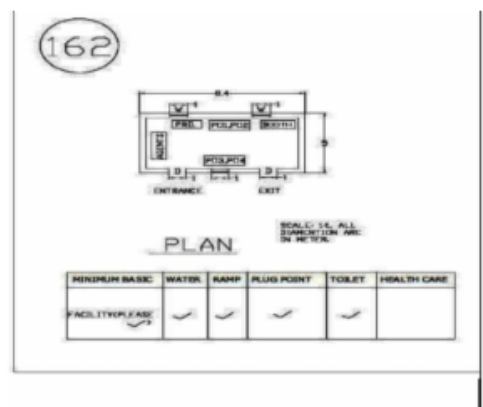

নির্বাচক নিবন্ধন আধিকারিকের স্বাক্ষর

Nazri Naksha

Google Map View

Polling Station Building Front View

Polling Station Front View

Cad View

Key MAP View

1 নাম : তাহেব আলি পিতার নাম: আনারুল হোক বাড়ির নং : N0141 বয়স : 27 লিঙ্গ : পুরুষ	SKQ2252484 ফটো উপলব্ধ	2 নাম : পায়েল দুবে উপাধ্যায় স্বামীর নাম: উজ্জল উপাধ্যায় বাড়ির নং : 0011 বয়স : 28 লিঙ্গ : মহিলা	SKQ1932698 ফটো উপলব্ধ	3 নাম : উজ্জল উপাধ্যায় পিতার নাম: রতন কুমার উপাধ্যায় বাড়ির নং : n0011 বয়স : 39 লিঙ্গ : পুরুষ	DMM2731768 ফটো উপলব্ধ
4 নাম : হায়দার আলি পিতার নাম: কাদির বাড়ির নং : N0146 বয়স : 27 লিঙ্গ : পুরুষ	SKQ2308930 ফটো উপলব্ধ	5 নাম : লাক্ষ্মী শর্মা পিতার নাম: মিত কালিয়া বাড়ির নং : N0148 বয়স : 29 লিঙ্গ : পুরুষ	SKQ2308906 ফটো উপলব্ধ	6 নাম : আফতারি স্বামীর নাম: আনারুল বাড়ির নং : N00128 বয়স : 25 লিঙ্গ : মহিলা	SKQ2308849 ফটো উপলব্ধ
7 নাম : সানম খাতুন স্বামীর নাম: রাফিকুল ইসলাম বাড়ির নং : N000 বয়স : 24 লিঙ্গ : মহিলা	SKQ2309011 ফটো উপলব্ধ	8 নাম : জয় উপাধ্যায় পিতার নাম: রতন কুমার উপাধ্যায় বাড়ির নং : n0011 বয়স : 33 লিঙ্গ : পুরুষ	SKQ1089192 ফটো উপলব্ধ	9 নাম : মনতোশা খাতুন স্বামীর নাম: আসাদ বাড়ির নং : N0121 বয়স : 25 লিঙ্গ : মহিলা	SKQ2308815 ফটো উপলব্ধ
10 নাম : মাসেরা বিবি স্বামীর নাম: মৈনুদ্দিন বাড়ির নং : n0065 বয়স : 61 লিঙ্গ : মহিলা	DMM2363786 ফটো উপলব্ধ	11 নাম : আনজেনা বিবি স্বামীর নাম: আনজারুল হক বাড়ির নং : n0055 বয়স : 38 লিঙ্গ : মহিলা	SKQ1065390 ফটো উপলব্ধ	12 নাম : গুলবাহার খাতুন স্বামীর নাম: আকবর আলি বাড়ির নং : N0084 বয়স : 28 লিঙ্গ : মহিলা	SKQ2308690 ফটো উপলব্ধ
13 নাম : বাবলু পিতার নাম: মৃত ইলাজত বাড়ির নং : n0063 বয়স : 30 লিঙ্গ : পুরুষ	SKQ1721612 ফটো উপলব্ধ	14 নাম : সয়েল আখতার পিতার নাম: মোহম্মদ সেকেল বাড়ির নং : এন0130 বয়স : 25 লিঙ্গ : পুরুষ	SKQ2020402 ফটো উপলব্ধ	15 নাম : নাসেরুল পিতার নাম: নাসিম বাড়ির নং : এন0149 বয়স : 25 লিঙ্গ : পুরুষ	SKQ2020311 ফটো উপলব্ধ
16 নাম : বিউটি খাতুন পিতার নাম: সেখ হাবিব বাড়ির নং : N0122 বয়স : 24 লিঙ্গ : মহিলা	SKQ2308617 ফটো উপলব্ধ	17 নাম : রেশমা খাতুন স্বামীর নাম: সাইদুর রহমান বাড়ির নং : N0074 বয়স : 25 লিঙ্গ : মহিলা	SKQ2308898 ফটো উপলব্ধ	18 নাম : উজির আলি পিতার নাম: রাজ্জাক আলি বাড়ির নং : N0086 বয়স : 26 লিঙ্গ : পুরুষ	SKQ2260099 ফটো উপলব্ধ
19 নাম : ফারুক পিতার নাম: হাজাতুল বাড়ির নং : N0145 বয়স : 27 লিঙ্গ : পুরুষ	SKQ2252518 ফটো উপলব্ধ	20 নাম : নিহালুদ্দিন পিতার নাম: ইসমাইল বাড়ির নং : N0164 বয়স : 25 লিঙ্গ : পুরুষ	SKQ2309078 ফটো উপলব্ধ	21 নাম : অজয় কুমার উপাধ্যায় পিতার নাম: রামরঞ্জন উপাধ্যায় বাড়ির নং : n0006 বয়স : 53 লিঙ্গ : পুরুষ	WB/05/042/489019 ফটো উপলব্ধ
22 নাম : নির্মালা উপাধ্যায় স্বামীর নাম: দীনেশ উপাধ্যায় বাড়ির নং : n0004 বয়স : 88 লিঙ্গ : মহিলা	WB/05/042/489009 ফটো উপলব্ধ	23 নাম : পপি উপাধ্যায় স্বামীর নাম: নকুল কুমার উপাধ্যায় বাড়ির নং : N0006 বয়স : 43 লিঙ্গ : মহিলা	SKQ0596502 ফটো উপলব্ধ	24 নাম : নব কুমার দাস পিতার নাম: সুকরা দাস বাড়ির নং : n0008 বয়স : 45 লিঙ্গ : পুরুষ	SKQ1329143 ফটো উপলব্ধ
25 নাম : ললিতা উপাধ্যায় স্বামীর নাম: দুলাল উপাধ্যায় বাড়ির নং : n0005 বয়স : 53 লিঙ্গ : মহিলা	WB/05/042/489015 ফটো উপলব্ধ	26 নাম : দুলাল উপাধ্যায় পিতার নাম: সুবীর উপাধ্যায় বাড়ির নং : n0005 বয়স : 59 লিঙ্গ : পুরুষ	WB/05/042/489014 ফটো উপলব্ধ	27 নাম : সুভেন্দু উপাধ্যায় পিতার নাম: সঞ্জীব কুমার উপাধ্যায় বাড়ির নং : N0010 বয়স : 24 লিঙ্গ : পুরুষ	SKQ2252476 ফটো উপলব্ধ
28 নাম : দিব্যেন্দু উপাধ্যায় পিতার নাম: হিরেন্দ্র নাথ উপাধ্যায় বাড়ির নং : এন002 বয়স : 22 লিঙ্গ : পুরুষ	SKQ2641652 ফটো উপলব্ধ	29 নাম : দেবদুলাল উপাধ্যায় পিতার নাম: বিভূতিভূষণ উপাধ্যায় বাড়ির নং : 10 বয়স : 44 লিঙ্গ : পুরুষ	DMM2964286 ফটো উপলব্ধ	30 নাম : সন্তোষ উপাধ্যায় পিতার নাম: তারক উপাধ্যায় বাড়ির নং : n0007 বয়স : 63 লিঙ্গ : পুরুষ	DMM1554310 ফটো উপলব্ধ