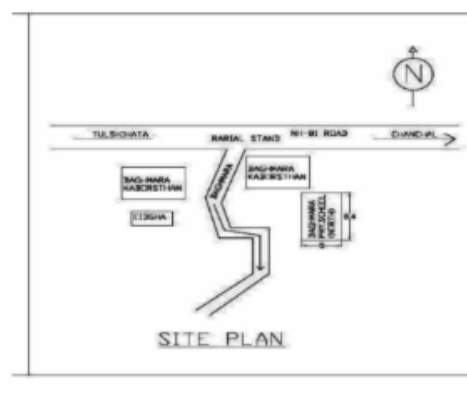

Key MAP View