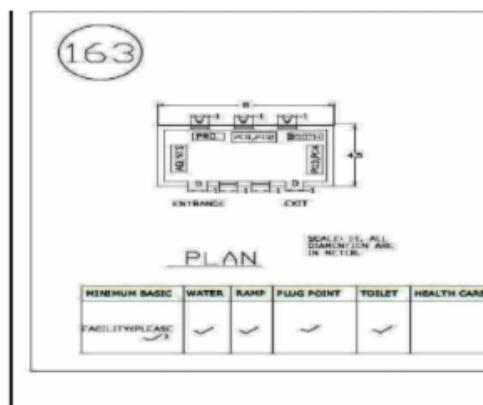

নির্বাচক নিবন্ধন আধিকারিকের স্বাক্ষর

Nazri Naksha

Google Map View

Polling Station Building Front View

Polling Station Front View

Cad View

Key MAP View

1 নাম : উরেনা খাতুন স্বামীর নাম: সাদ্দম বাড়ির নং : N0002 বয়স : 28 লিঙ্গ : মহিলা	SKQ2309870 ফটো উপলব্ধ	2 নাম : সুবাব মায়ের নাম: ফাতেমা বাড়ির নং : এন0041 বয়স : 23 লিঙ্গ : পুরুষ	SKQ2432755 ফটো উপলব্ধ	3 নাম : নিলম খাতুন স্বামীর নাম: সাইদুল আলি বাড়ির নং : এন0157 বয়স : 24 লিঙ্গ : মহিলা	SKQ2432706 ফটো উপলব্ধ
4 নাম : আলমগীর পিতার নাম: রইফুল হক বাড়ির নং : n0006 বয়স : 26 লিঙ্গ : পুরুষ	SKQ1722123 ফটো উপলব্ধ	5 নাম : নাসেদুল পিতার নাম: নাজিমুদ্দিন বাড়ির নং : N0036 বয়স : 24 লিঙ্গ : পুরুষ	SKQ2255180 ফটো উপলব্ধ	6 নাম : সাবেরুল পিতার নাম: আসরাফুল রহমান বাড়ির নং : এন0043 বয়স : 22 লিঙ্গ : পুরুষ	SKQ2533842 ফটো উপলব্ধ
7 নাম : শাহীন পিতার নাম: মুত নরুল বাড়ির নং : এন0031 বয়স : 25 লিঙ্গ : পুরুষ	SKQ2533867 ফটো উপলব্ধ	8 নাম : মসলিমা স্বামীর নাম: আসানুল বাড়ির নং : n0038 বয়স : 45 লিঙ্গ : মহিলা	DMM2730901 ফটো উপলব্ধ	9 নাম : অকবর আলি পিতার নাম: নুরুল বাড়ির নং : N0031 বয়স : 24 লিঙ্গ : পুরুষ	SKQ2258267 ফটো উপলব্ধ
10 নাম : গঙ্গা দাস স্বামীর নাম: উত্তম দাস বাড়ির নং : এন0116 বয়স : 40 লিঙ্গ : মহিলা	SKQ2526317 ফটো উপলব্ধ	11 নাম : মাসুমা পারভিন স্বামীর নাম: নুরুল ইসলাম বাড়ির নং : n0040 বয়স : 28 লিঙ্গ : মহিলা	SKQ1722115 ফটো উপলব্ধ	12 নাম : মৌসম আলি পিতার নাম: কালাম বাড়ির নং : N0056 বয়স : 24 লিঙ্গ : পুরুষ	SKQ2262285 ফটো উপলব্ধ
13 নাম : সুরজিত দাস পিতার নাম: গোপাল দাস বাড়ির নং : 0108 বয়স : 26 লিঙ্গ : পুরুষ	SKQ1949924 ফটো উপলব্ধ	14 নাম : সাহেদ পিতার নাম: তাফি জুল বাড়ির নং : নং013 বয়স : 20 লিঙ্গ : পুরুষ	SKQ2662260 ফটো উপলব্ধ	15 নাম : রাবেকা বিবি স্বামীর নাম: মসদর আলি বাড়ির নং : n0011 বয়স : 32 লিঙ্গ : মহিলা	SKQ1481035 ফটো উপলব্ধ
16 নাম : নাসিরুদ্দিন পিতার নাম: নাজিমুদ্দিন বাড়ির নং : N0036 বয়স : 29 লিঙ্গ : পুরুষ	SKQ2255172 ফটো উপলব্ধ	17 নাম : আনসারি খাতুন স্বামীর নাম: আনিগুর আলি বাড়ির নং : এন0015 বয়স : 23 লিঙ্গ : মহিলা	SKQ2454064 ফটো উপলব্ধ	18 নাম : বিশাল আলি পিতার নাম: জাহিরুদ্দিন বাড়ির নং : এন0090 বয়স : 22 লিঙ্গ : পুরুষ	SKQ2533800 ফটো উপলব্ধ
19 নাম : নাজিমা বিবি স্বামীর নাম: মইফুল ইসলাম বাড়ির নং : n0030 বয়স : 50 লিঙ্গ : মহিলা	DMM2380954 ফটো উপলব্ধ	20 নাম : মিনাজ আলি পিতার নাম: আবদুল মাল্লান বাড়ির নং : N0046 বয়স : 29 লিঙ্গ : পুরুষ	SKQ2255750 ফটো উপলব্ধ	21 নাম : সহরুল পিতার নাম: কুতুবুদ্দিন বাড়ির নং : N0017 বয়স : 24 লিঙ্গ : পুরুষ	SKQ2263382 ফটো উপলব্ধ
22 নাম : সাহেব আলি পিতার নাম: জালিমুদ্দিন বাড়ির নং : এন0036 বয়স : 24 লিঙ্গ : পুরুষ	SKQ2533826 ফটো উপলব্ধ	23 নাম : জাকির হুসেন পিতার নাম: আনসারুল হক বাড়ির নং : n0032 বয়স : 45 লিঙ্গ : পুরুষ	DMM1822733 ফটো উপলব্ধ	24 নাম : বাহাদুর হক পিতার নাম: সাইদুল বাড়ির নং : N0107 বয়স : 29 লিঙ্গ : পুরুষ	SKQ2255792 ফটো উপলব্ধ
25 নাম : কৌসর আলী মায়ের নাম: কোহিনুর বাড়ির নং : এন0029 বয়স : 23 লিঙ্গ : পুরুষ	SKQ2433274 ফটো উপলব্ধ	26 নাম : তারিক আলি পিতার নাম: বেলাল বাড়ির নং : n0040 বয়স : 27 লিঙ্গ : পুরুষ	SKQ1765973 ফটো উপলব্ধ	27 নাম : হাসেনুর খাতুন পিতার নাম: আশানুল বাড়ির নং : 38 বয়স : 26 লিঙ্গ : মহিলা	SKQ1933100 ফটো উপলব্ধ
28 নাম : মহঃ জসিমুদ্দিন পিতার নাম: স্ক আরেফুল বাড়ির নং : n0004 বয়স : 40 লিঙ্গ : পুরুষ	DMM2730752 ফটো উপলব্ধ	29 নাম : মৌসুমী খাতুন স্বামীর নাম: সেখ রফিকুল ইসলাম বাড়ির নং : N0102 বয়স : 25 লিঙ্গ : মহিলা	SKQ2309862 ফটো উপলব্ধ	30 নাম : নুরজাহান স্বামীর নাম: রেফুল বাড়ির নং : n0006 বয়স : 62 লিঙ্গ : মহিলা	DMM1558287 ফটো উপলব্ধ