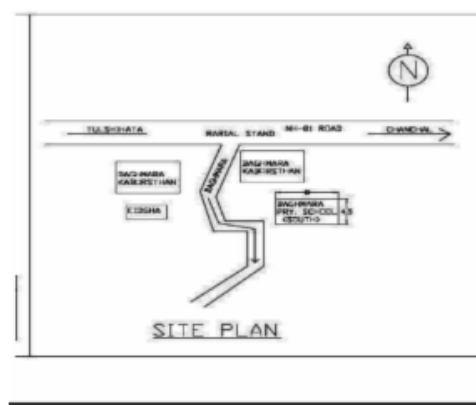

Key MAP View