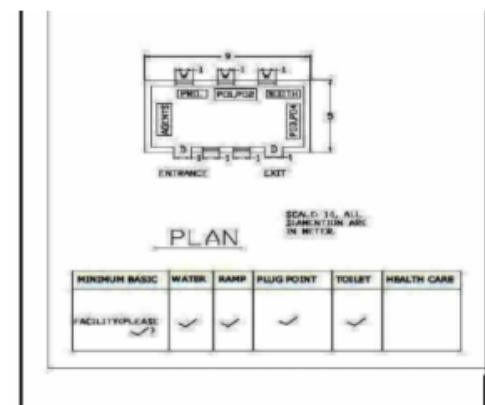

নির্বাচক নিবন্ধন আধিকারিকের স্বাক্ষর

Nazri Naksha

Google Map View

Polling Station Building Front View

Polling Station Front View

Cad View

Key MAP View

1	SKQ2575181	ফটো উপলব্ধ	2	SKQ1933407	ফটো উপলব্ধ	3	SKQ2002962	ফটো উপলব্ধ
নাম : আকবর আলি পিতার নাম: সেকে আলিমুদ্দিন বাড়ির নং : n0146 বয়স : 59 লিঙ্গ : পুরুষ			নাম : মহঃ মাসরুল আলম পিতার নাম: জুল হাসান বাড়ির নং : n0156 বয়স : 26 লিঙ্গ : পুরুষ			নাম : মোহাম্মদ সাইম ইসলাম পিতার নাম: হাদিউল ইসলাম বাড়ির নং : এন0108 বয়স : 25 লিঙ্গ : পুরুষ		
4	DMM1731124	ফটো উপলব্ধ	5	SKQ1183235	ফটো উপলব্ধ	6	SKQ2311454	ফটো উপলব্ধ
নাম : সেখ শের আলী পিতার নাম: মহঃ হোসেন বাড়ির নং : n0004 বয়স : 45 লিঙ্গ : পুরুষ			নাম : ইতি নাসিরা বেগম স্বামীর নাম: মজিফুর রহমান বাড়ির নং : n0078 বয়স : 34 লিঙ্গ : মহিলা			নাম : সামিম পিতার নাম: মহম্মাদ খাজা বাড়ির নং : n0017 বয়স : 59 লিঙ্গ : পুরুষ		
7	SKQ1067792	ফটো উপলব্ধ	8	SKQ1330414	ফটো উপলব্ধ	9	SKQ2311488	ফটো উপলব্ধ
নাম : ইদারা বিবি স্বামীর নাম: জাহান্দার আলম বাড়ির নং : n0005 বয়স : 40 লিঙ্গ : মহিলা			নাম : সাদ্দাম হুসেন মায়ের নাম: আজিজুল রহমান বাড়ির নং : n0121 বয়স : 31 লিঙ্গ : পুরুষ			নাম : মনজরা স্বামীর নাম: কেশর আলী বাড়ির নং : n0058 বয়স : 64 লিঙ্গ : মহিলা		
10	SKQ2250371	ফটো উপলব্ধ	11	SKQ2253672	ফটো উপলব্ধ	12	SKQ1719988	ফটো উপলব্ধ
নাম : আলোয়া বেওয়া স্বামীর নাম: হরমুজ আলি সরকার বাড়ির নং : n0019 বয়স : 75 লিঙ্গ : মহিলা			নাম : নাসরিন সুলতানা স্বামীর নাম: মুস্তাকুল পারিখ বাড়ির নং : N0020 বয়স : 35 লিঙ্গ : মহিলা			নাম : ইন্তেজাহান পারভিন স্বামীর নাম: গোলাম মুরসিদ আলম বাড়ির নং : N0009 বয়স : 28 লিঙ্গ : মহিলা		
13	SKQ2291458	ফটো উপলব্ধ	14	SKQ1933365	ফটো উপলব্ধ	15	DMM3064805	ফটো উপলব্ধ
নাম : দিলেরা স্বামীর নাম: হোদা বাড়ির নং : n0003 বয়স : 76 লিঙ্গ : মহিলা			নাম : হাইদার আলি পিতার নাম: মহম্মাদ বাদল বাড়ির নং : N0033 বয়স : 27 লিঙ্গ : পুরুষ			নাম : রবিউল ইসলাম পিতার নাম: মৈমুর হুসেন বাড়ির নং : n0071 বয়স : 38 লিঙ্গ : পুরুষ		
16	SKQ2251155	ফটো উপলব্ধ	17	SKQ1722586	ফটো উপলব্ধ	18	SKQ2223451	ফটো উপলব্ধ
নাম : আসাদ আলি পিতার নাম: হাকিম মুদ্দিন বাড়ির নং : n0103 বয়স : 60 লিঙ্গ : পুরুষ			নাম : সেকেল পিতার নাম: আব্দুল জাব্বার বাড়ির নং : n0092 বয়স : 32 লিঙ্গ : পুরুষ			নাম : মামুন পিতার নাম: দিলদার হোসেন বাড়ির নং : n0017 বয়স : 57 লিঙ্গ : পুরুষ		
19	SKQ2625291	ফটো উপলব্ধ	20	SKQ2533180	ফটো উপলব্ধ	21	DMM1730050	ফটো উপলব্ধ
নাম : সম্পা খাতুন স্বামীর নাম: সরফরাজ আলি বাড়ির নং : n78 বয়স : 26 লিঙ্গ : মহিলা			নাম : আহম্মাদ রেজা পিতার নাম: মুস্তাকিম বাড়ির নং : এন0047 বয়স : 23 লিঙ্গ : পুরুষ			নাম : আজিম উশ্বান স্তানী পিতার নাম: মহঃ ইলিয়াশ বাড়ির নং : n0025 বয়স : 49 লিঙ্গ : পুরুষ		
22	DMM1728484	ফটো উপলব্ধ	23	SKQ0951574	ফটো উপলব্ধ	24	SKQ2667368	ফটো উপলব্ধ
নাম : সাবিনা ইয়াসমিন স্বামীর নাম: সারওয়ার আলম বাড়ির নং : n0025 বয়স : 43 লিঙ্গ : মহিলা			নাম : ইব্রাহিম পিতার নাম: ইবনে ইসলাম বাড়ির নং : n0076 বয়স : 32 লিঙ্গ : পুরুষ			নাম : জিনতুল আলি পিতার নাম: জহির আলি বাড়ির নং : এন0112 বয়স : 26 লিঙ্গ : পুরুষ		
25	SKQ2253169	ফটো উপলব্ধ	26	SKQ2253631	ফটো উপলব্ধ	27	SKQ2670909	ফটো উপলব্ধ
নাম : আনজার আলি পিতার নাম: লালমহম্মাদ বাড়ির নং : n0118 বয়স : 48 লিঙ্গ : পুরুষ			নাম : রিতানা পারভীন স্বামীর নাম: ভলু আলি বাড়ির নং : N0110 বয়স : 39 লিঙ্গ : মহিলা			নাম : মিল্টন আলি পিতার নাম: মোহাম্মদ মালেক FATHER বাড়ির নং : 0009 বয়স : 22 লিঙ্গ : পুরুষ		
28	SKQ2533263	ফটো উপলব্ধ	29	SKQ2225779	ফটো উপলব্ধ	30	SKQ0951566	ফটো উপলব্ধ
নাম : তৌফিক ইকবাল পিতার নাম: মতিন আলি বাড়ির নং : এন0116 বয়স : 22 লিঙ্গ : পুরুষ			নাম : জাম্নাত বিবি স্বামীর নাম: মিন্নত আলি বাড়ির নং : n0113 বয়স : 55 লিঙ্গ : মহিলা			নাম : সাজেমুল ইসলাম পিতার নাম: আব্দুল রহমান বাড়ির নং : n0051 বয়স : 44 লিঙ্গ : পুরুষ		