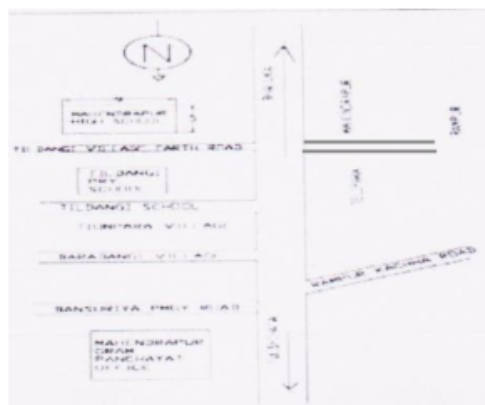

Nazri Naksha