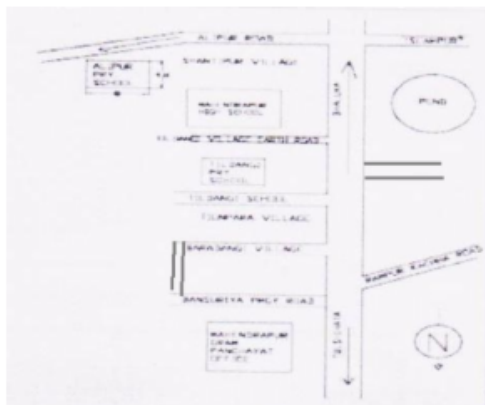

নির্বাচক তালিকা 2026 S25 পশ্চিমবঙ্গ

বিধানসভা নির্বাচনক্ষেত্রের নং, নাম ও সংরক্ষণের স্থিতি : 46 - হরিশচন্দ্রপুর (সাধারণ)		অংশ নং : 208			
বিধানসভা নির্বাচনক্ষেত্রটি যে লোকসভা নির্বাচনক্ষেত্রের / ক্ষেত্রসমূহের অন্তর্ভুক্ত তার নং, নাম ও সংরক্ষণ স্থিতি : 7 - মালদহ উত্তর (সাধারণ)					
1. সংশোধনের পূর্ণ বিবরণ					
সংশোধনের বৎসর :	2026	নির্বাচক তালিকার পরিচিতি :			
ভিত্তি তারিখ :	01-01-2026	বিশেষ নিবিড় সংশোধন ২০২৬ এর চূড়ান্ত ভোটার তালিকার সহিত 06-04-2026 তারিখ অবধি সংশোধিত নির্বাচক তালিকা			
সংশোধনের প্রকৃতি :	ধারাবাহিক সংশোধন 2026				
প্রকাশনার তারিখ :	06-04-2026				
2. অংশ ও নির্বাচনী এলাকার পূর্ণ বিবরণ :					
অংশের ভাগ নং ও নাম :					
1-আলিপুর (অংশ)					
2-মহেন্দ্রপুর রোড পূর্বপাড়া					
3-শান্তীপাড়া					
		প্রধান শহর/গ্রাম	: দঃ মহেন্দ্রপুর		
		ওয়ার্ড	:		
		থানা	: হরিশচন্দ্রপুর		
		গ্রাম পঞ্চায়েত	: মহেন্দ্রপুর		
		ব্লক	: হরিশচন্দ্রপুর-1		
		মহকুমা	: চাঁচল		
		জেলা	: মালদহ		
		পিন	: 732125		
3. ভোট গ্রহন কেন্দ্রের পূর্ণ বিবরণ :					
ভোট গ্রহন কেন্দ্রের নং, নাম :		ভোট গ্রহন কেন্দ্রের শ্রেণী :		গ্রামীণ	
208 - আলিপুর প্রাইমারি স্কুল		এই অংশে সহায়ক ভোটগ্রহন কেন্দ্রের সংখ্যা		0	
ভোট গ্রহন কেন্দ্রের ঠিকানা :		:			
আলিপুর প্রাইমারি স্কুল, -, আলিপুর					
4. নির্বাচকের সংখ্যা :					
প্রথম ক্রমিক নং	শেষ ক্রমিক নং	মোট সংখ্যা			
		পুরুষ	মহিলা	তৃতীয় লিঙ্গ	মোট
1	851	454	379	0	833

নির্বাচক নিবন্ধন আধিকারিকের স্বাক্ষর

Nazri Naksha

Google Map View

Polling Station Building Front View

Polling Station Front View

Cad View

Key MAP View

বিধানসভা নির্বাচনক্ষেত্রের নং, নাম : 46-হরিশচন্দ্রপুর
ভাগ নং, নাম : 1-আলিপুর (অংশ)