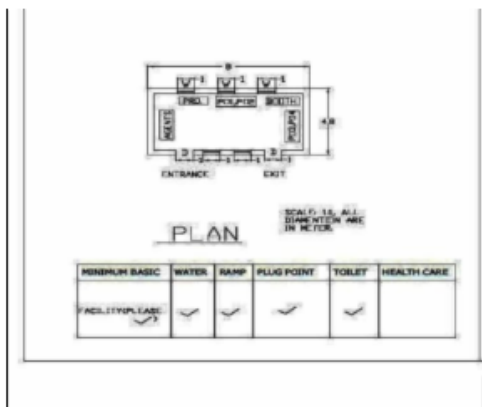

নির্বাচক নিবন্ধন আধিকারিকের স্বাক্ষর

Nazri Naksha

Google Map View

Polling Station Building Front View

Polling Station Front View

Cad View

Key MAP View

বিধানসভা নির্বাচনক্ষেত্রের নং, নাম : 46-হরিশচন্দ্রপুর
ভাগ নং, নাম : 1-আলিপুর (অংশ)