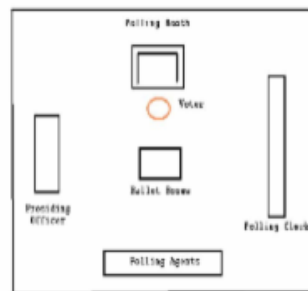

নির্বাচক নিবন্ধন আধিকারিকের স্বাক্ষর

Nazri Naksha

Google Map View

Polling Station Building Front View

Polling Station Front View

Cad View

Key MAP View

1	SKQ1236884	নাম : আরিফুল ইসলাম পিতার নাম: আকমাল হুসেন বাড়ির নং : N0035 বয়স : 31 লিঙ্গ : পুরুষ	ফটো উপলব্ধ	2	WB/05/042/036418	নাম : রবি মণ্ডল পিতার নাম: গনেশ মণ্ডল বাড়ির নং : n0149 বয়স : 54 লিঙ্গ : পুরুষ	ফটো উপলব্ধ	3	SKQ1236835	নাম : আলাউদ্দিন পিতার নাম: এক্রামুল হক বাড়ির নং : N00 বয়স : 31 লিঙ্গ : পুরুষ	ফটো উপলব্ধ
4	SKQ1636174	নাম : মাকসুদা খাতুন পিতার নাম: আবদুল মাল্লান বাড়ির নং : N0068 বয়স : 28 লিঙ্গ : মহিলা	ফটো উপলব্ধ	5	SKQ1236967	নাম : সাহানা বিবি স্বামীর নাম: হাঃ আহসান আজি বাড়ির নং : N0035 বয়স : 31 লিঙ্গ : মহিলা	ফটো উপলব্ধ	6	SKQ1969211	নাম : মনিকা হেমব্রম পিতার নাম: লিলু হেমব্রম বাড়ির নং : এন00180 বয়স : 31 লিঙ্গ : মহিলা	ফটো উপলব্ধ
7	SKQ2637163	নাম : বশিরুদ্দিন পিতার নাম: এক্রামুল হোক, বাড়ির নং : নং 035 বয়স : 22 লিঙ্গ : পুরুষ	ফটো উপলব্ধ	8	SKQ1969351	নাম : লক্ষ্মণ হেমব্রম পিতার নাম: বুটকা হেমব্রম বাড়ির নং : এন0000 বয়স : 31 লিঙ্গ : পুরুষ	ফটো উপলব্ধ	9	SKQ2481240	নাম : তপন কুমার মন্ডল পিতার নাম: রবি মন্ডল বাড়ির নং : এন0149 বয়স : 24 লিঙ্গ : পুরুষ	ফটো উপলব্ধ
10	SKQ2146561	নাম : একরামুল হক পিতার নাম: ওবাইদুর রহমান বাড়ির নং : N00 বয়স : 61 লিঙ্গ : পুরুষ	ফটো উপলব্ধ	11	WB/05/042/036672	নাম : সীতলা বেওয়া মণ্ডল স্বামীর নাম: বিদিয়া মণ্ডল বাড়ির নং : n0149 বয়স : 61 লিঙ্গ : মহিলা	ফটো উপলব্ধ	12	SKQ1845635	নাম : বিষ্ণু যাদব পিতার নাম: কপিলদেব যাদব বাড়ির নং : n0136 বয়স : 27 লিঙ্গ : পুরুষ	ফটো উপলব্ধ
13	SKQ0978510	নাম : আজিজুল রহমান পিতার নাম: আকমাল হুসেন বাড়ির নং : N0035 বয়স : 33 লিঙ্গ : পুরুষ	ফটো উপলব্ধ	14	SKQ1236975	নাম : ককসেনা চিবি স্বামীর নাম: বাদিরুল ইসলাম বাড়ির নং : N00 বয়স : 31 লিঙ্গ : মহিলা	ফটো উপলব্ধ	15	SKQ2147338	নাম : মাস্তারা বিবি স্বামীর নাম: আকমাল হুসেন বাড়ির নং : N0035 বয়স : 52 লিঙ্গ : মহিলা	ফটো উপলব্ধ
16	SKQ2641553	নাম : শিবালী কুমারী স্বামীর নাম: বিষ্ণু যাদব বাড়ির নং : নং 136 বয়স : 21 লিঙ্গ : মহিলা	ফটো উপলব্ধ	17	SKQ1959154	নাম : চন্দন মন্ডল পিতার নাম: রমেশ মন্ডল বাড়ির নং : ন 0148 বয়স : 25 লিঙ্গ : পুরুষ	ফটো উপলব্ধ	18	SKQ1381052	নাম : ববি যাদব পিতার নাম: আনন্দ যাদব বাড়ির নং : n0149 বয়স : 31 লিঙ্গ : পুরুষ	ফটো উপলব্ধ
19	DMM2857670	নাম : বাদিরুল ইসলাম পিতার নাম: একরামুল হক বাড়ির নং : N0035 বয়স : 39 লিঙ্গ : পুরুষ	ফটো উপলব্ধ	20	SKQ1959329	নাম : নাসিরুদ্দিন পিতার নাম: এক্রামুল হক বাড়ির নং : N00 বয়স : 26 লিঙ্গ : পুরুষ	ফটো উপলব্ধ	21	SKQ1879303	নাম : আবি শীল পিতার নাম: দিনেশ শীল বাড়ির নং : n0288 বয়স : 27 লিঙ্গ : পুরুষ	ফটো উপলব্ধ
22	SKQ2032134	নাম : সোনা মূর্মু স্বামীর নাম: রাম বেসরা বাড়ির নং : এন0187 বয়স : 39 লিঙ্গ : মহিলা	ফটো উপলব্ধ	23	DMM2491678	নাম : সিয়ারাম মণ্ডল পিতার নাম: গনেশ মণ্ডল বাড়ির নং : n0149 বয়স : 50 লিঙ্গ : পুরুষ	ফটো উপলব্ধ	24	SKQ1959139	নাম : আব্দুল আলিম পিতার নাম: উমর আলি বাড়ির নং : নঃ0172 বয়স : 27 লিঙ্গ : পুরুষ	ফটো উপলব্ধ
25	SKQ1381128	নাম : চন্ডিকা কুমারী মন্ডল পিতার নাম: ধনঞ্জয় মন্ডল বাড়ির নং : n0149 বয়স : 30 লিঙ্গ : মহিলা	ফটো উপলব্ধ	26	DMM2491686	নাম : ধনঞ্জয় মণ্ডল পিতার নাম: গুরুচল্ল মণ্ডল বাড়ির নং : n0149 বয়স : 59 লিঙ্গ : পুরুষ	ফটো উপলব্ধ	27	SKQ1969120	নাম : মমতাজ বেগম স্বামীর নাম: আলাউদ্দিন বাড়ির নং : N00 বয়স : 29 লিঙ্গ : মহিলা	ফটো উপলব্ধ
28	SKQ1845700	নাম : মেয়ারুদ্দিন পিতার নাম: একরামুল হক বাড়ির নং : N00 বয়স : 30 লিঙ্গ : পুরুষ	ফটো উপলব্ধ	29	SKQ2689586	নাম : শবনম বানু স্বামীর নাম: মেঘরুদীন বাড়ির নং : এন00 বয়স : 22 লিঙ্গ : মহিলা	ফটো উপলব্ধ	30	SKQ2417335	নাম : মিনতি মণ্ডল স্বামীর নাম: ধনঞ্জয় মন্ডল বাড়ির নং : n0149 বয়স : 54 লিঙ্গ : মহিলা	ফটো উপলব্ধ