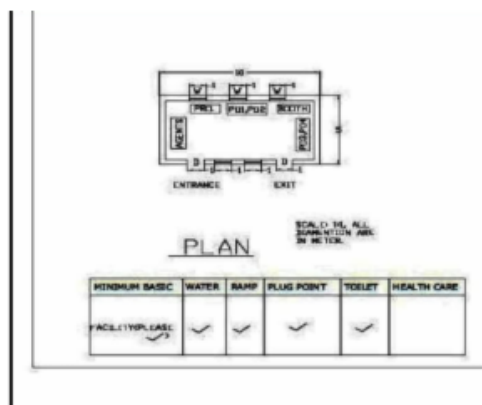

নির্বাচক নিবন্ধন আধিকারিকের স্বাক্ষর

Nazri Naksha

Google Map View

Polling Station Building Front View

Polling Station Front View

Cad View

Key MAP View

1 নাম : সাবেদা খাতুন স্বামীর নাম: নাজিমুল হোদা বাড়ির নং : n0010 বয়স : 64 লিঙ্গ : মহিলা	SKQ2232445 ফটো উপলব্ধ	2 নাম : সাদিরুদ্দিন পিতার নাম: কিরামুদ্দিন বাড়ির নং : n0003 বয়স : 74 লিঙ্গ : পুরুষ	SKQ2253813 ফটো উপলব্ধ	3 নাম : তেতলি খাতুন আনসারি স্বামীর নাম: কাশেম আলি বাড়ির নং : এন0061 বয়স : 24 লিঙ্গ : মহিলা	SKQ2650000 ফটো উপলব্ধ
4 নাম : শের মহম্মদ পিতার নাম: গুলসেন আলি বাড়ির নং : N0035 বয়স : 35 লিঙ্গ : পুরুষ	SKQ1184605 ফটো উপলব্ধ	5 নাম : আমিনা বিবি স্বামীর নাম: ওয়াহেদ আলি বাড়ির নং : n0043 বয়স : 45 লিঙ্গ : মহিলা	DMM2384840 ফটো উপলব্ধ	6 নাম : জাকের হোসেন পিতার নাম: সেইফুল হক বাড়ির নং : n0122 বয়স : 38 লিঙ্গ : পুরুষ	DMM3014800 ফটো উপলব্ধ
7 নাম : সেখ নুরুজ্জামান পিতার নাম: লতিফুর রহমান বাড়ির নং : নং011 বয়স : 41 লিঙ্গ : পুরুষ	DMM2839140 ফটো উপলব্ধ	8 নাম : বিবি আলেরা খাতুন স্বামীর নাম: আবদুস সালাম বাড়ির নং : n0017 বয়স : 46 লিঙ্গ : মহিলা	DMM1729615 ফটো উপলব্ধ	9 নাম : জাহেরুল পিতার নাম: কমিরুদ্দিন বাড়ির নং : n0035 বয়স : 35 লিঙ্গ : পুরুষ	SKQ2235943 ফটো উপলব্ধ
10 নাম : সরিফন নেশা স্বামীর নাম: মফুজ বাড়ির নং : n0036 বয়স : 76 লিঙ্গ : মহিলা	SKQ2228104 ফটো উপলব্ধ	11 নাম : মনিমা খাতুন স্বামীর নাম: মোজাহেল হোসেন বাড়ির নং : n0016 বয়স : 81 লিঙ্গ : মহিলা	SKQ2253920 ফটো উপলব্ধ	12 নাম : সামিম আকতার পিতার নাম: সেখ আনেকুল বাড়ির নং : 0029 বয়স : 26 লিঙ্গ : পুরুষ	SKQ1896901 ফটো উপলব্ধ
13 নাম : হিরা বানু পিতার নাম: আরিফুল বাড়ির নং : এন0062 বয়স : 22 লিঙ্গ : মহিলা	SKQ2643765 ফটো উপলব্ধ	14 নাম : বদিরুদ্দিন পিতার নাম: ইজ্জত আলি বাড়ির নং : N0199 বয়স : 61 লিঙ্গ : পুরুষ	DMM1730290 ফটো উপলব্ধ	15 নাম : সেখ আনেকুল পিতার নাম: আনিশ বাড়ির নং : n0029 বয়স : 54 লিঙ্গ : পুরুষ	SKQ2252286 ফটো উপলব্ধ
16 নাম : মুস্তেজীর আলম পিতার নাম: সাইদুল ইসলাম বাড়ির নং : এন0074 বয়স : 22 লিঙ্গ : পুরুষ	SKQ2508828 ফটো উপলব্ধ	17 নাম : আকতার আলি পিতার নাম: হাকিমুদ্দিন বাড়ির নং : n0044 বয়স : 55 লিঙ্গ : পুরুষ	SKQ2225852 ফটো উপলব্ধ	18 নাম : নাজিরুল ইসলাম পিতার নাম: সেইফুল ইসলাম বাড়ির নং : n0022 বয়স : 35 লিঙ্গ : পুরুষ	SKQ1069038 ফটো উপলব্ধ
19 নাম : ওয়াহেদ আলী পিতার নাম: সাদিরুদ্দিন বাড়ির নং : n0003 বয়স : 42 লিঙ্গ : পুরুষ	DMM2736429 ফটো উপলব্ধ	20 নাম : মোহাম্মদ অবজদ ইকবাল পিতার নাম: মহম্মদ মহাসীন বাড়ির নং : n0065 বয়স : 40 লিঙ্গ : পুরুষ	DMM2737781 ফটো উপলব্ধ	21 নাম : আনোয়ার পিতার নাম: মোহাম্মদ অনিশ বাড়ির নং : n0043 বয়স : 56 লিঙ্গ : পুরুষ	SKQ2315083 ফটো উপলব্ধ
22 নাম : রহিম সেখ পিতার নাম: আলাউদ্দিন বাড়ির নং : এন0063 বয়স : 27 লিঙ্গ : পুরুষ	SKQ2536662 ফটো উপলব্ধ	23 নাম : ফিরোজা খাতুন স্বামীর নাম: সেখ রহিম আলি বাড়ির নং : n0039 বয়স : 36 লিঙ্গ : মহিলা	SKQ0952416 ফটো উপলব্ধ	24 নাম : উয়েহানী স্বামীর নাম: রাহানুল হক বাড়ির নং : n0032 বয়স : 36 লিঙ্গ : মহিলা	SKQ1069392 ফটো উপলব্ধ
25 নাম : মিনি খাতুন স্বামীর নাম: আরিফ আলি বাড়ির নং : n0042 বয়স : 35 লিঙ্গ : মহিলা	SKQ1723972 ফটো উপলব্ধ	26 নাম : আলতাফ হোসেন পিতার নাম: সাহাবুদ্দিন বাড়ির নং : এন0016 বয়স : 50 লিঙ্গ : পুরুষ	DMM1728427 ফটো উপলব্ধ	27 নাম : সাগর আলি পিতার নাম: সেইফুল বাড়ির নং : N0022 বয়স : 25 লিঙ্গ : পুরুষ	SKQ2002806 ফটো উপলব্ধ
28 নাম : লিপি খাতুন স্বামীর নাম: সাদ্দাম আলম বাড়ির নং : এন0062 বয়স : 27 লিঙ্গ : মহিলা	IQR1391895 ফটো উপলব্ধ	29 নাম : খালিদা স্বামীর নাম: আবদুল গনি বাড়ির নং : n0011 বয়স : 51 লিঙ্গ : মহিলা	SKQ2254373 ফটো উপলব্ধ	30 নাম : ওয়াজেহুল আলি পিতার নাম: সাজিমুদ্দিন বাড়ির নং : n0070 বয়স : 30 লিঙ্গ : পুরুষ	SKQ1331891 ফটো উপলব্ধ