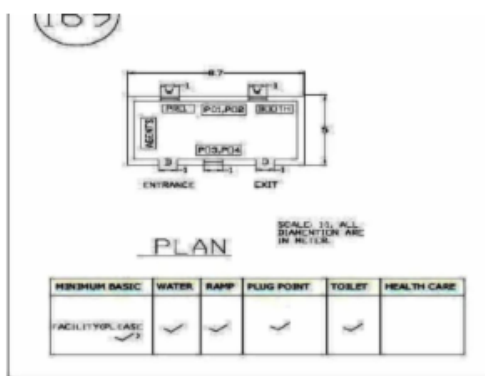

নির্বাচক নিবন্ধন আধিকারিকের স্বাক্ষর

Nazri Naksha

Google Map View

Polling Station Building Front View

Polling Station Front View

Cad View

Key MAP View

| | | | | | |
|---|--------------------------------|--|--------------------------|---|--------------------------|
| 1 নাম : আজিমুদ্দিন পিতার নাম: আব্দুল বাড়ির নং : n0070 বয়স : 73 লিঙ্গ : পুরুষ | DMM2711828 ফটো উপলব্ধ | 2 নাম : আক্তাবুদ্দিন পিতার নাম: ইরসাদ আলী বাড়ির নং : n0100 বয়স : 61 লিঙ্গ : পুরুষ | SKQ2106136 ফটো উপলব্ধ | 3 নাম : তজিফ ল পিতার নাম: মনিরুদ্দিন বাড়ির নং : n0064 বয়স : 62 লিঙ্গ : পুরুষ | SKQ2088870 ফটো উপলব্ধ |
| 4 নাম : আব্দুল সালাম পিতার নাম: আব্দুল খাত্তির বাড়ির নং : n0082 বয়স : 39 লিঙ্গ : পুরুষ | SKQ0626275 ফটো উপলব্ধ | 5 নাম : আক্তারী বেগম স্বামীর নাম: মোহাম্মদ নূর আলম বাড়ির নং : n0104 বয়স : 42 লিঙ্গ : মহিলা | DMM2358968 ফটো উপলব্ধ | 6 নাম : নেকজান খাত্তুন স্বামীর নাম: সেখ জামিল ফিরদৌস বাড়ির নং : এন0091 বয়স : 30 লিঙ্গ : মহিলা | INP1276609 ফটো উপলব্ধ |
| 7 নাম : রসিদা বিবি স্বামীর নাম: কলিমুদ্দিন বাড়ির নং : n0036 বয়স : 89 লিঙ্গ : মহিলা | SKQ2055218 ফটো উপলব্ধ | 8 নাম : সগেরা বিবি স্বামীর নাম: নূর হোসেন বাড়ির নং : n0093 বয়স : 61 লিঙ্গ : মহিলা | SKQ2233021 ফটো উপলব্ধ | 9 নাম : খোশবরী খাত্তুন স্বামীর নাম: আবুল কালাম বাড়ির নং : এন0074 বয়স : 22 লিঙ্গ : মহিলা | SKQ2651529 ফটো উপলব্ধ |
| 10 নাম : ফজলুল হক পিতার নাম: কলিমুদ্দিন বাড়ির নং : n0053 বয়স : 55 লিঙ্গ : পুরুষ | SKQ2060986 ফটো উপলব্ধ | 11 নাম : বানু স্বামীর নাম: মহিরুদ্দিন বাড়ির নং : n0096 বয়স : 66 লিঙ্গ : মহিলা | SKQ2095412 ফটো উপলব্ধ | 12 নাম : সেখ সাজ্জাদ আলি পিতার নাম: নূর হোসেন বাড়ির নং : n0093 বয়স : 35 লিঙ্গ : পুরুষ | SKQ1069723 ফটো উপলব্ধ |
| 13 নাম : রেজাউল পিতার নাম: লাল মহঃ বাড়ির নং : n0003 বয়স : 59 লিঙ্গ : পুরুষ | WB/05/042/456237 ফটো উপলব্ধ | 14 নাম : রবিউল ইসলাম পিতার নাম: হবিবুর রহমান বাড়ির নং : n0112 বয়স : 38 লিঙ্গ : পুরুষ | SKQ1333178 ফটো উপলব্ধ | 15 নাম : রুকসানা খাত্তুন স্বামীর নাম: সামসেদ আলি বাড়ির নং : n0093 বয়স : 40 লিঙ্গ : মহিলা | DMM2836054 ফটো উপলব্ধ |
| 16 নাম : সাহানাজ বিবি স্বামীর নাম: জাহেদুল হক বাড়ির নং : n0049 বয়স : 56 লিঙ্গ : মহিলা | SKQ2055788 ফটো উপলব্ধ | 17 নাম : মানুয়ারুল হক পিতার নাম: হাফিজুদ্দিন বাড়ির নং : n0007 বয়স : 66 লিঙ্গ : পুরুষ | DMM1561661 ফটো উপলব্ধ | 18 নাম : সামেনা বিবি স্বামীর নাম: আসগর আলি বাড়ির নং : n0008 বয়স : 41 লিঙ্গ : মহিলা | SKQ1069657 ফটো উপলব্ধ |
| 19 নাম : সাদেক আলি পিতার নাম: আব্দুল খাত্তির বাড়ির নং : n0082 বয়স : 45 লিঙ্গ : পুরুষ | DMM1559616 ফটো উপলব্ধ | 20 নাম : কামরুল নীশা স্বামীর নাম: উলফত বাড়ির নং : n0075 বয়স : 56 লিঙ্গ : মহিলা | SKQ2097145 ফটো উপলব্ধ | 21 নাম : জুলি খাত্তুন স্বামীর নাম: মুজাহেদ ইসলাম বাড়ির নং : এন0031 বয়স : 23 লিঙ্গ : মহিলা | SKQ2534097 ফটো উপলব্ধ |
| 22 নাম : মোসাঃ ডলি খাত্তুন স্বামীর নাম: দানেমুল হক বাড়ির নং : n0048 বয়স : 43 লিঙ্গ : মহিলা | DMM2712115 ফটো উপলব্ধ | 23 নাম : জালালুদ্দিন পিতার নাম: কালু মহম্মদ বাড়ির নং : n0103 বয়স : 57 লিঙ্গ : পুরুষ | SKQ2123156 ফটো উপলব্ধ | 24 নাম : বাবর আলি পিতার নাম: মসলিমুদ্দিন বাড়ির নং : এন0084 বয়স : 25 লিঙ্গ : পুরুষ | SKQ1986355 ফটো উপলব্ধ |
| 25 নাম : মহঃ ইফতেকার আলম পিতার নাম: মহঃ নাজিমুদ্দিন বাড়ির নং : n0089 বয়স : 39 লিঙ্গ : পুরুষ | DMM2713204 ফটো উপলব্ধ | 26 নাম : হুমায়ুন কবির পিতার নাম: মহঃ ফারুক বাড়ির নং : n0099 বয়স : 27 লিঙ্গ : পুরুষ | SKQ1831288 ফটো উপলব্ধ | 27 নাম : রাবি স্বামীর নাম: আবুল কালাম বাড়ির নং : n0098 বয়স : 54 লিঙ্গ : মহিলা | SKQ2061919 ফটো উপলব্ধ |
| 28 নাম : হালেমা স্বামীর নাম: রকিমুদ্দিন বাড়ির নং : n0076 বয়স : 58 লিঙ্গ : মহিলা | SKQ2139699 ফটো উপলব্ধ | 29 নাম : মমতজা বেগম স্বামীর নাম: মহম্মদ হুসেন বাড়ির নং : n0003 বয়স : 43 লিঙ্গ : মহিলা | DMM2359289 ফটো উপলব্ধ | 30 নাম : নাসিরুদ্দিন পিতার নাম: ফজলুল হক বাড়ির নং : এন0053 বয়স : 28 লিঙ্গ : পুরুষ | SKQ1955020 ফটো উপলব্ধ |