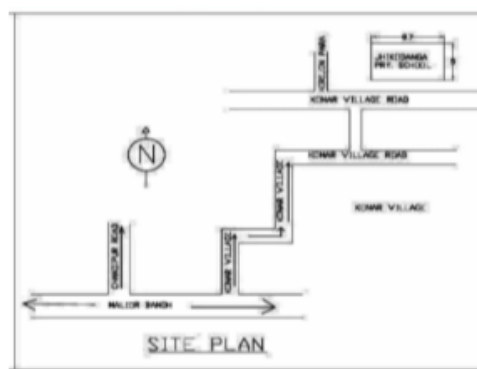

Key MAP View