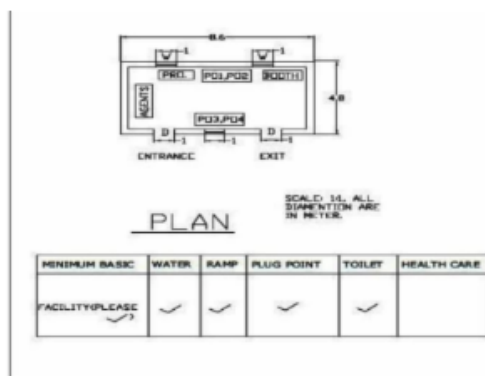

নির্বাচক নিবন্ধন আধিকারিকের স্বাক্ষর

Nazri Naksha

Google Map View

Polling Station Building Front View

Polling Station Front View

Cad View

Key MAP View

1	SKQ2520401	নাম : শম্ভু মাহাতো পিতার নাম : সত্যনারায়ণ মাহাতো বাড়ির নং : এন0019 বয়স : 22 লিঙ্গ : পুরুষ	ফটো উপলব্ধ	2	SKQ2338804	নাম : পল্লবী সাহা পিতার নাম : কিশোর কুমার সাহা বাড়ির নং : N0040 বয়স : 25 লিঙ্গ : মহিলা	ফটো উপলব্ধ	3	SKQ1873884	নাম : রিম্পা সাহা মায়ের নাম : বেবী রাণী সাহা বাড়ির নং : 0002 বয়স : 26 লিঙ্গ : মহিলা	ফটো উপলব্ধ
4	SKQ1873967	নাম : আনুয়ার হোসেন পিতার নাম : মনসুর আলি বাড়ির নং : n0149 বয়স : 27 লিঙ্গ : পুরুষ	ফটো উপলব্ধ	5	SKQ1873942	নাম : সন্দীতা সাহা স্বামীর নাম : তপন সাহা বাড়ির নং : 50 বয়স : 27 লিঙ্গ : মহিলা	ফটো উপলব্ধ	6	SKQ2338812	নাম : কোয়েল সাহা পিতার নাম : রঞ্জিত সাহা বাড়ির নং : n0071 বয়স : 26 লিঙ্গ : মহিলা	ফটো উপলব্ধ
7	SKQ2020279	নাম : সুজয় কুমার দাস পিতার নাম : যশ্চন্দ্র কুমার দাস বাড়ির নং : এন0110 বয়স : 26 লিঙ্গ : পুরুষ	ফটো উপলব্ধ	8	SKQ1488683	নাম : বিনোদ কুমার মায়ের নাম : মাস্তি বালু দাস বাড়ির নং : এন0110 বয়স : 26 লিঙ্গ : পুরুষ	ফটো উপলব্ধ	9	SKQ2544195	নাম : বলোরাম প্রমাণিক পিতার নাম : বাসুদেব প্রমাণিক বাড়ির নং : এন093 বয়স : 22 লিঙ্গ : পুরুষ	ফটো উপলব্ধ
10	SKQ2541514	নাম : ঋজু ঠাকুর পিতার নাম : গণেশ ঠাকুর বাড়ির নং : এন0093 বয়স : 22 লিঙ্গ : পুরুষ	ফটো উপলব্ধ	11	DMM2363984	নাম : দিলেরা পারভীন স্বামীর নাম : নব কুমার সাহা বাড়ির নং : n0130 বয়স : 42 লিঙ্গ : মহিলা	ফটো উপলব্ধ	12	SKQ1944842	নাম : হৃদয় ভগত পিতার নাম : সুরেশ ভগত বাড়ির নং : n0160 বয়স : 37 লিঙ্গ : পুরুষ	ফটো উপলব্ধ
13	SKQ1188747	নাম : সবিতা মণ্ডল(সাহা) স্বামীর নাম : তপন সাহা বাড়ির নং : n0145 বয়স : 40 লিঙ্গ : মহিলা	ফটো উপলব্ধ	14	SKQ2266450	নাম : পূর্ণিমা সরকার স্বামীর নাম : সুকান্ত সাহা বাড়ির নং : N0043 বয়স : 24 লিঙ্গ : মহিলা	ফটো উপলব্ধ	15	SKQ1833409	নাম : সোম সর্ক স্বামীর নাম : কনজয় সাহা বাড়ির নং : N0011 বয়স : 38 লিঙ্গ : মহিলা	ফটো উপলব্ধ
16	SKQ1488667	নাম : রুমি সরকার (সাহা) স্বামীর নাম : পান্ডব চন্দ্র সাহা বাড়ির নং : n0012 বয়স : 36 লিঙ্গ : মহিলা	ফটো উপলব্ধ	17	SKQ1948058	নাম : টুম্পা বসাক স্বামীর নাম : দিপঙ্কর সাহা বাড়ির নং : n0008 বয়স : 26 লিঙ্গ : মহিলা	ফটো উপলব্ধ	18	SKQ0816868	নাম : ভোলানাথ সাহা পিতার নাম : কমলদেব সাহা বাড়ির নং : n0001 বয়স : 37 লিঙ্গ : পুরুষ	ফটো উপলব্ধ
19	SKQ1859230	নাম : বাপি সাহা পিতার নাম : দীপক সাহা বাড়ির নং : n0005 বয়স : 27 লিঙ্গ : পুরুষ	ফটো উপলব্ধ	20	WB/05/042/459264	নাম : স্বপন সাহা পিতার নাম : অনিল চন্দ্র সাহা বাড়ির নং : n0012 বয়স : 52 লিঙ্গ : পুরুষ	ফটো উপলব্ধ	21	SKQ0956359	নাম : দুলাল সাহা পিতার নাম : অনুপলাল সাহা বাড়ির নং : n0003 বয়স : 37 লিঙ্গ : পুরুষ	ফটো উপলব্ধ
22	SKQ2410694	নাম : শুভজিত সাহা পিতার নাম : স্বপন সাহা বাড়ির নং : এন0012 বয়স : 23 লিঙ্গ : পুরুষ	ফটো উপলব্ধ	23	SKQ1728435	নাম : রিকি কুমারী সাহা স্বামীর নাম : কানাই সাহা বাড়ির নং : n0126 বয়স : 34 লিঙ্গ : মহিলা	ফটো উপলব্ধ	24	SKQ1859222	নাম : রাকেশ সাহা পিতার নাম : রুপলাল সাহা বাড়ির নং : N0006 বয়স : 28 লিঙ্গ : পুরুষ	ফটো উপলব্ধ
25	SKQ1337369	নাম : দীপঙ্কর সাহা পিতার নাম : হরি গোপাল সাহা বাড়ির নং : n0008 বয়স : 31 লিঙ্গ : পুরুষ	ফটো উপলব্ধ	26	WB/05/042/459251	নাম : আরতী সাহা স্বামীর নাম : হরিগোপাল সাহা বাড়ির নং : n0008 বয়স : 56 লিঙ্গ : মহিলা	ফটো উপলব্ধ	27	SKQ1072719	নাম : টুনি সাহা (পোদার) স্বামীর নাম : নিতাই চন্দ্র সাহা বাড়ির নং : n0007 বয়স : 40 লিঙ্গ : মহিলা	ফটো উপলব্ধ
28	DMM2713998	নাম : অনিতা সাহা স্বামীর নাম : উমেশ প্রসাদ সাহা বাড়ির নং : n0002 বয়স : 48 লিঙ্গ : মহিলা	ফটো উপলব্ধ	29	DMM2460418	নাম : পাণ্ডব চন্দ্র সাহা পিতার নাম : অনিল চন্দ্র সাহা বাড়ির নং : n0012 বয়স : 42 লিঙ্গ : পুরুষ	ফটো উপলব্ধ	30	DMM0721696	নাম : নবকুমার সাহা পিতার নাম : অনুপলাল সাহা বাড়ির নং : n0003 বয়স : 49 লিঙ্গ : পুরুষ	ফটো উপলব্ধ