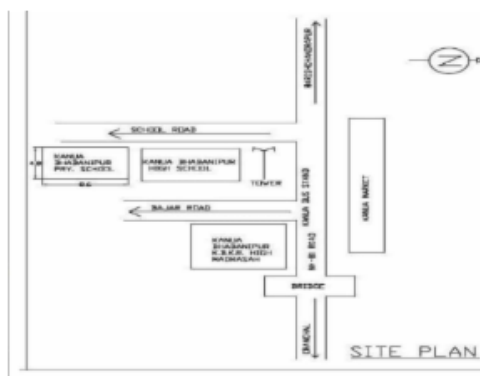

Key MAP View