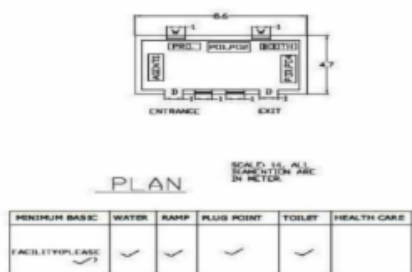

নির্বাচক নিবন্ধন আধিকারিকের স্বাক্ষর

Nazri Naksha

Google Map View

Polling Station Building Front View

Polling Station Front View

Cad View

Key MAP View

1	SKQ1188622	নাম : নুনা সেখ পিতার নাম: মৈনুদ্দিন বাড়ির নং : n0075 বয়স : 40 লিঙ্গ : পুরুষ	ফটো উপলব্ধ	2	SKQ2338044	নাম : সন্ধ্যা দাস স্বামীর নাম: বলরাম দাস বাড়ির নং : n0033 বয়স : 61 লিঙ্গ : মহিলা	ফটো উপলব্ধ	3	SKQ2662864	নাম : পরবীনা স্বামীর নাম: সাদাম আলি বাড়ির নং : এন0008 বয়স : 27 লিঙ্গ : মহিলা	ফটো উপলব্ধ
4	DMM1815802	নাম : রুপসেনা বিবি স্বামীর নাম: বাবুল আলি বাড়ির নং : n0076 বয়স : 56 লিঙ্গ : মহিলা	ফটো উপলব্ধ	5	SKQ1611888	নাম : আব্দুল মান্নান মায়ের নাম: সফি জুদ্দিন বাড়ির নং : n0076 বয়স : 31 লিঙ্গ : পুরুষ	ফটো উপলব্ধ	6	DMM1815398	নাম : গোলেমা স্বামীর নাম: রেজাউল বাড়ির নং : এন0005 বয়স : 49 লিঙ্গ : মহিলা	ফটো উপলব্ধ
7	SKQ2441244	নাম : রুকসার বেগম স্বামীর নাম: মজুম আলি বাড়ির নং : এন0007 বয়স : 42 লিঙ্গ : মহিলা	ফটো উপলব্ধ	8	SKQ2324804	নাম : সাদাম আলি পিতার নাম: নাসীমুল বাড়ির নং : N0008 বয়স : 25 লিঙ্গ : পুরুষ	ফটো উপলব্ধ	9	SKQ2338069	নাম : অক্ষয় কুমার মন্ডল পিতার নাম: শিবু দাস বাড়ির নং : n0034 বয়স : 61 লিঙ্গ : পুরুষ	ফটো উপলব্ধ
10	SKQ1337815	নাম : সাবিত্রী রাজবংশী স্বামীর নাম: দিলীপ দাস বাড়ির নং : n0172 বয়স : 32 লিঙ্গ : মহিলা	ফটো উপলব্ধ	11	SKQ1874882	নাম : আকবর আলি পিতার নাম: মৈনুদ্দিন হক বাড়ির নং : N0075 বয়স : 26 লিঙ্গ : পুরুষ	ফটো উপলব্ধ	12	DMM2359545	নাম : নজিমুল হক পিতার নাম: সফিজুদ্দিন বাড়ির নং : n0076 বয়স : 44 লিঙ্গ : পুরুষ	ফটো উপলব্ধ
13	SKQ2021749	নাম : মিনা খাতুন স্বামীর নাম: এমামউদ্দিন বাড়ির নং : এন0076 বয়স : 28 লিঙ্গ : মহিলা	ফটো উপলব্ধ	14	SKQ0654798	নাম : পিংকি বিবি স্বামীর নাম: আনসার আলী বাড়ির নং : n0009 বয়স : 39 লিঙ্গ : মহিলা	ফটো উপলব্ধ	15	SKQ1728732	নাম : ইন্দোরা খাতুন স্বামীর নাম: রবিউল ইসলাম বাড়ির নং : n0075 বয়স : 31 লিঙ্গ : মহিলা	ফটো উপলব্ধ
16	DMM1817105	নাম : সুকুমার মন্ডল পিতার নাম: শিবু দাস বাড়ির নং : n0034 বয়স : 71 লিঙ্গ : পুরুষ	ফটো উপলব্ধ	17	SKQ1833540	নাম : রিনা খাতুন স্বামীর নাম: নুনা সেখ বাড়ির নং : n0075 বয়স : 30 লিঙ্গ : মহিলা	ফটো উপলব্ধ	18	SKQ1489046	নাম : রুয়েল আলি পিতার নাম: মৈনুদ্দিন বাড়ির নং : n0075 বয়স : 30 লিঙ্গ : পুরুষ	ফটো উপলব্ধ
19	SKQ1728716	নাম : নাজেরা পারভীন স্বামীর নাম: আব্দুল মান্নান বাড়ির নং : n0076 বয়স : 28 লিঙ্গ : মহিলা	ফটো উপলব্ধ	20	DMM2956654	নাম : মঞ্জুর আলম পিতার নাম: রমজান আলী বাড়ির নং : n0004 বয়স : 40 লিঙ্গ : পুরুষ	ফটো উপলব্ধ	21	SKQ2324838	নাম : মামনী মন্ডল স্বামীর নাম: রজত মন্ডল বাড়ির নং : N0105 বয়স : 27 লিঙ্গ : মহিলা	ফটো উপলব্ধ
22	DMM2713428	নাম : আসরাফুল হক পিতার নাম: রাফিজুদ্দিন বাড়ির নং : n0009 বয়স : 49 লিঙ্গ : পুরুষ	ফটো উপলব্ধ	23	WB/05/042/459222	নাম : মোমিনা বিবি স্বামীর নাম: রমজান আলি বাড়ির নং : n0004 বয়স : 53 লিঙ্গ : মহিলা	ফটো উপলব্ধ	24	SKQ0956656	নাম : লালবানু বিবি স্বামীর নাম: মঞ্জুর আলম বাড়ির নং : n0004 বয়স : 36 লিঙ্গ : মহিলা	ফটো উপলব্ধ
25	SKQ2287050	নাম : আসমা আলি পিতার নাম: নাসীমুল বাড়ির নং : N0008 বয়স : 27 লিঙ্গ : পুরুষ	ফটো উপলব্ধ	26	SKQ2092617	নাম : মজরিফা বিবি স্বামীর নাম: মৈনুদ্দিন বাড়ির নং : n0075 বয়স : 63 লিঙ্গ : মহিলা	ফটো উপলব্ধ	27	DMM1815406	নাম : রেজাউল পিতার নাম: সামসুদ্দিন বাড়ির নং : n0005 বয়স : 51 লিঙ্গ : পুরুষ	ফটো উপলব্ধ
28	DMM2713386	নাম : গুলবানু বিবি স্বামীর নাম: রফিক আলি বাড়ির নং : n0003 বয়স : 41 লিঙ্গ : মহিলা	ফটো উপলব্ধ	29	SKQ2296739	নাম : টুলি সাহা পিতার নাম: ঘনশ্যাম দাস বাড়ির নং : N0000 বয়স : 31 লিঙ্গ : মহিলা	ফটো উপলব্ধ	30	SKQ2441277	নাম : রুমি খাতুন স্বামীর নাম: রুয়েল আলি বাড়ির নং : এন0075 বয়স : 23 লিঙ্গ : মহিলা	ফটো উপলব্ধ