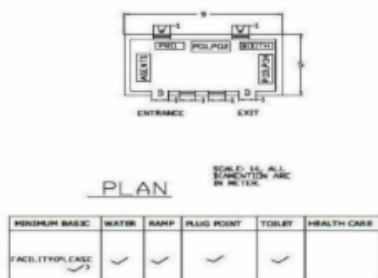

নির্বাচক নিবন্ধন আধিকারিকের স্বাক্ষর

Nazri Naksha

Google Map View

Polling Station Building Front View

Polling Station Front View

Cad View

Key MAP View

বিধানসভা নির্বাচনকেন্দ্রের নং, নাম : 46-হরিশচন্দ্রপুর
ভাগ নং, নাম : 1-রহমতপুর হাইরোডের দক্ষিণাংশ,