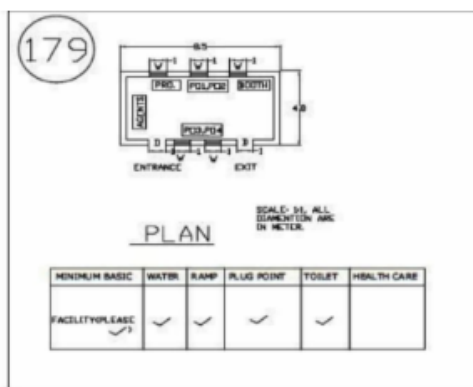

নির্বাচক নিবন্ধন আধিকারিকের স্বাক্ষর

Nazri Naksha

Google Map View

Polling Station Building Front View

Polling Station Front View

Cad View

Key MAP View

1	SKQ1875467	নাম : আমজাদ আলি পিতার নাম: সুবাবুল হক বাড়ির নং : 037 বয়স : 26 লিঙ্গ : পুরুষ	ফটো উপলব্ধ	2	SKQ1729276	নাম : পিংকি খাতুন স্বামীর নাম: তারিক হোসেন বাড়ির নং : এন0014 বয়স : 25 লিঙ্গ : মহিলা	ফটো উপলব্ধ	3	SKQ2548295	নাম : রাহেফা খাতুন স্বামীর নাম: আবু হাসান বাড়ির নং : এন0034 বয়স : 22 লিঙ্গ : মহিলা	ফটো উপলব্ধ
4	SKQ2336287	নাম : মোস্তেফা খাতুন স্বামীর নাম: মঞ্জুর আলম বাড়ির নং : N000 বয়স : 24 লিঙ্গ : মহিলা	ফটো উপলব্ধ	5	SKQ1834209	নাম : আবদুল হক পিতার নাম: আব্দুল গফফর বাড়ির নং : N0046 বয়স : 27 লিঙ্গ : পুরুষ	ফটো উপলব্ধ	6	SKQ2542868	নাম : আদরি খাতুন স্বামীর নাম: মনওয়ার হোসেন বাড়ির নং : এন0159 বয়স : 25 লিঙ্গ : মহিলা	ফটো উপলব্ধ
7	SKQ0957571	নাম : মুকতার আলাম পিতার নাম: মকবুল হুসেন বাড়ির নং : n0044 বয়স : 37 লিঙ্গ : পুরুষ	ফটো উপলব্ধ	8	SKQ1729268	নাম : সাইনাল আলি মায়ের নাম: সহিবা বাড়ির নং : n0011 বয়স : 30 লিঙ্গ : পুরুষ	ফটো উপলব্ধ	9	DMM2717981	নাম : মহম্মদ বেলাল পিতার নাম: সলেমান আলি বাড়ির নং : n0036 বয়স : 41 লিঙ্গ : পুরুষ	ফটো উপলব্ধ
10	SKQ2336675	নাম : আক্তারি খাতুন স্বামীর নাম: নাজিরুদ্দিন বাড়ির নং : N0066 বয়স : 35 লিঙ্গ : মহিলা	ফটো উপলব্ধ	11	SKQ2669984	নাম : মমতা খাতুন স্বামীর নাম: সাদ্দাম হোসেন বাড়ির নং : এন0052 বয়স : 21 লিঙ্গ : মহিলা	ফটো উপলব্ধ	12	SKQ0957720	নাম : হুসনেরা খাতুন স্বামীর নাম: সিরাজুল ইসলাম বাড়ির নং : n0052 বয়স : 45 লিঙ্গ : মহিলা	ফটো উপলব্ধ
13	DMM1816974	নাম : আব্দুর রশিদ পিতার নাম: বুধুয়া হাজী বাড়ির নং : n0017 বয়স : 73 লিঙ্গ : পুরুষ	ফটো উপলব্ধ	14	SKQ2472678	নাম : হাসেনা বানু স্বামীর নাম: মুকেশ আলি বাড়ির নং : এন0031 বয়স : 26 লিঙ্গ : মহিলা	ফটো উপলব্ধ	15	SKQ2472702	নাম : মাদুরী খাতুন পিতার নাম: মনসুর আলি বাড়ির নং : এন0035 বয়স : 23 লিঙ্গ : মহিলা	ফটো উপলব্ধ
16	DMM1643402	নাম : মমতারা স্বামীর নাম: মহম্মদ কালু বাড়ির নং : N000 বয়স : 53 লিঙ্গ : মহিলা	ফটো উপলব্ধ	17	SKQ2467470	নাম : রহমান পিতার নাম: আলফাজ আলি বাড়ির নং : এন0045 বয়স : 25 লিঙ্গ : পুরুষ	ফটো উপলব্ধ	18	DMM1646983	নাম : মোসাঃ জাখেরা খাতুন স্বামীর নাম: ফারমান আলি বাড়ির নং : n0053 বয়স : 51 লিঙ্গ : মহিলা	ফটো উপলব্ধ
19	SKQ1490135	নাম : মুকলেত্তুর রহমান পিতার নাম: আজিজুর রহমান বাড়ির নং : n0006 বয়স : 31 লিঙ্গ : পুরুষ	ফটো উপলব্ধ	20	DMM1641539	নাম : সালেহা বিবি স্বামীর নাম: সুলতান আলি বাড়ির নং : n0033 বয়স : 75 লিঙ্গ : মহিলা	ফটো উপলব্ধ	21	SKQ2577310	নাম : নজাদ বানু পিতার নাম: নজিমুল হক বাড়ির নং : 002 বয়স : 21 লিঙ্গ : মহিলা	ফটো উপলব্ধ
22	SKQ1834225	নাম : সুরজ একবাল হোসেন পিতার নাম: জসিমুদ্দিন বাড়ির নং : N0039 বয়স : 27 লিঙ্গ : পুরুষ	ফটো উপলব্ধ	23	SKQ2609675	নাম : রিক্কু পিতার নাম: এহসান আলি বাড়ির নং : এন0043 বয়স : 21 লিঙ্গ : পুরুষ	ফটো উপলব্ধ	24	SKQ0957886	নাম : বাবুল আলি পিতার নাম: সুলতান আলি বাড়ির নং : n0033 বয়স : 40 লিঙ্গ : পুরুষ	ফটো উপলব্ধ
25	DMM2363042	নাম : মজিবুর রহমান পিতার নাম: বসিরুদ্দিন বাড়ির নং : n0009 বয়স : 50 লিঙ্গ : পুরুষ	ফটো উপলব্ধ	26	DMM1641604	নাম : মাহেরা বিবি স্বামীর নাম: আরিফুর রহমান বাড়ির নং : n0048 বয়স : 60 লিঙ্গ : মহিলা	ফটো উপলব্ধ	27	SKQ2336394	নাম : মুনিমা খাতুন স্বামীর নাম: সাহিন আলম বাড়ির নং : N0087 বয়স : 24 লিঙ্গ : মহিলা	ফটো উপলব্ধ
28	DMM2363034	নাম : মাহেনুর বিবি স্বামীর নাম: আসরাফুল হক বাড়ির নং : n0009 বয়স : 55 লিঙ্গ : মহিলা	ফটো উপলব্ধ	29	SKQ1943851	নাম : সেখ মৌসুমী স্বামীর নাম: মহম্মদ বেলাল বাড়ির নং : N0036 বয়স : 27 লিঙ্গ : মহিলা	ফটো উপলব্ধ	30	SKQ1303510	নাম : রহিমা খাতুন পিতার নাম: নামাজুল হক বাড়ির নং : N000 বয়স : 32 লিঙ্গ : মহিলা	ফটো উপলব্ধ