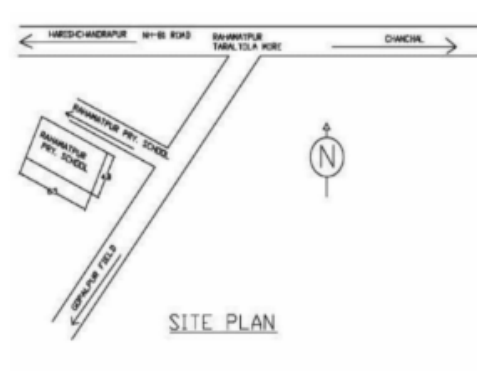

Key MAP View