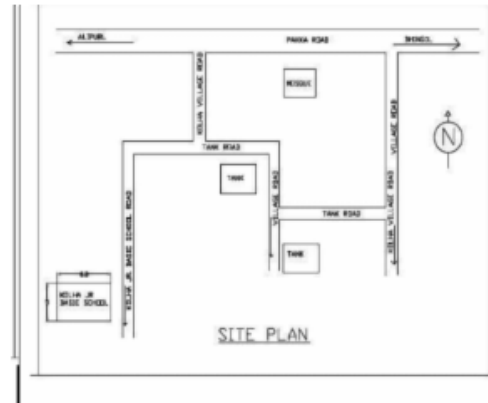

নির্বাচক নিবন্ধন আধিকারিকের স্বাক্ষর

Nazri Naksha

Google Map View

Polling Station Building Front View

Polling Station Front View

Cad View

Key MAP View

| | | | | | |
|--|--------------------------|---|--------------------------|---|--------------------------|
| 1 নাম : তানজিমা খাতুন স্বামীর নাম: রকিবুদ্দিন বাড়ির নং : n0082 বয়স : 37 লিঙ্গ : মহিলা | SKQ1514710 ফটো উপলব্ধ | 2 নাম : মুগনিউল আলম পিতার নাম: মোহাম্মদ ইয়াসিন বাড়ির নং : n0154 বয়স : 38 লিঙ্গ : পুরুষ | DMM3013760 ফটো উপলব্ধ | 3 নাম : কয়সর আলি পিতার নাম: আব্দুল রউফ বাড়ির নং : 160 বয়স : 51 লিঙ্গ : পুরুষ | DMM0730929 ফটো উপলব্ধ |
| 4 নাম : গুলজার আলী মায়ের নাম: মকসুদ বাড়ির নং : n0162 বয়স : 43 লিঙ্গ : পুরুষ | DMM2723211 ফটো উপলব্ধ | 5 নাম : সেখ সাহাজান আলি পিতার নাম: আব্দুল রউফ বাড়ির নং : n0159 বয়স : 39 লিঙ্গ : পুরুষ | DMM2837466 ফটো উপলব্ধ | 6 নাম : জসিমুদ্দিন পিতার নাম: আউলাদ হুসেন বাড়ির নং : n0178 বয়স : 59 লিঙ্গ : পুরুষ | SKQ2335289 ফটো উপলব্ধ |
| 7 নাম : হেলাল সেখ পিতার নাম: মহঃ মোস্তফা বাড়ির নং : n0183 বয়স : 32 লিঙ্গ : পুরুষ | SKQ1340421 ফটো উপলব্ধ | 8 নাম : নাজ পারভীন স্বামীর নাম: আলফাজ আলম মুস্তাখী বাড়ির নং : এন0137 বয়স : 31 লিঙ্গ : মহিলা | SKQ1333475 ফটো উপলব্ধ | 9 নাম : মসলিমা বিবি স্বামীর নাম: জালালুদ্দিন বাড়ির নং : n0122 বয়স : 72 লিঙ্গ : মহিলা | SKQ2334944 ফটো উপলব্ধ |
| 10 নাম : রুবেহার খাতুন স্বামীর নাম: আরিফ আলী বাড়ির নং : 90 বয়স : 27 লিঙ্গ : মহিলা | SKQ1859644 ফটো উপলব্ধ | 11 নাম : আব্বারুদ্দিন পিতার নাম: আব্দুর রহমান বাড়ির নং : N0015 বয়স : 24 লিঙ্গ : পুরুষ | SKQ2284313 ফটো উপলব্ধ | 12 নাম : নাজেরুদ্দিন মায়ের নাম: আব্দুর রহমান বাড়ির নং : N0015 বয়স : 26 লিঙ্গ : পুরুষ | SKQ2021731 ফটো উপলব্ধ |
| 13 নাম : সালেমা স্বামীর নাম: সেখ মুক্তার বাড়ির নং : n0229 বয়স : 53 লিঙ্গ : মহিলা | SKQ2334233 ফটো উপলব্ধ | 14 নাম : রেজিনা খাতুন স্বামীর নাম: হাফিজুল ইসলাম বাড়ির নং : এল0233 বয়স : 29 লিঙ্গ : মহিলা | SKQ2006559 ফটো উপলব্ধ | 15 নাম : সুমেদ আলি পিতার নাম: সেখ জাহিরুদ্দিন সেখ বাড়ির নং : n0125 বয়স : 33 লিঙ্গ : পুরুষ | SKQ1191022 ফটো উপলব্ধ |
| 16 নাম : লালমণি খাতুন পিতার নাম: মহঃ আলি বাড়ির নং : N0231 বয়স : 27 লিঙ্গ : মহিলা | SKQ2332674 ফটো উপলব্ধ | 17 নাম : আখিমন নেশা স্বামীর নাম: আবদুল ইসলাম বাড়ির নং : n0254 বয়স : 32 লিঙ্গ : মহিলা | SKQ1190636 ফটো উপলব্ধ | 18 নাম : নাজিমা বিবি স্বামীর নাম: সেখ নাজমো বাড়ির নং : n0099 বয়স : 51 লিঙ্গ : মহিলা | SKQ2664688 ফটো উপলব্ধ |
| 19 নাম : নাজিমুদ্দিন পিতার নাম: কাদের বক্স বাড়ির নং : n0182 বয়স : 58 লিঙ্গ : পুরুষ | SKQ2303386 ফটো উপলব্ধ | 20 নাম : আসগর আলি পিতার নাম: আবদুল মালেক বাড়ির নং : এন0010 বয়স : 24 লিঙ্গ : পুরুষ | SKQ2510576 ফটো উপলব্ধ | 21 নাম : আনিমুল সরকার পিতার নাম: মহঃ শরিফ বাড়ির নং : n0221 বয়স : 42 লিঙ্গ : পুরুষ | DMM2369999 ফটো উপলব্ধ |
| 22 নাম : মকবুল হোসেন পিতার নাম: মহঃ পানাউল্লা বাড়ির নং : n0164 বয়স : 31 লিঙ্গ : পুরুষ | SKQ1340272 ফটো উপলব্ধ | 23 নাম : রহিমা বিবি স্বামীর নাম: সেখ মজরুল বাড়ির নং : n0036 বয়স : 50 লিঙ্গ : মহিলা | SKQ2303139 ফটো উপলব্ধ | 24 নাম : আশিফ এলাহি পিতার নাম: মোহাম্মদ গোলাপ আলি বাড়ির নং : 0006 বয়স : 22 লিঙ্গ : পুরুষ | SKQ2569721 ফটো উপলব্ধ |
| 25 নাম : কলিমুদ্দিন পিতার নাম: মহঃ আলি বাড়ির নং : n0230 বয়স : 50 লিঙ্গ : পুরুষ | SKQ2335487 ফটো উপলব্ধ | 26 নাম : আবু সামা পিতার নাম: সেখ সুলতান বাড়ির নং : n0084 বয়স : 34 লিঙ্গ : পুরুষ | SKQ1190750 ফটো উপলব্ধ | 27 নাম : কুলসুম খাতুন স্বামীর নাম: সালেমান আলি বাড়ির নং : N0084 বয়স : 24 লিঙ্গ : মহিলা | SKQ2284081 ফটো উপলব্ধ |
| 28 নাম : মামুনী খাতুন স্বামীর নাম: আনিমুল সরকার বাড়ির নং : এন0221 বয়স : 25 লিঙ্গ : মহিলা | SKQ2471464 ফটো উপলব্ধ | 29 নাম : আনজাবুল হক পিতার নাম: সেখ সনুয়া বাড়ির নং : n0227 বয়স : 30 লিঙ্গ : মহিলা | SKQ1491331 ফটো উপলব্ধ | 30 নাম : আনওয়ার আলী পিতার নাম: মহঃ হাবিব বাড়ির নং : n0179 বয়স : 34 লিঙ্গ : পুরুষ | SKQ1340876 ফটো উপলব্ধ |