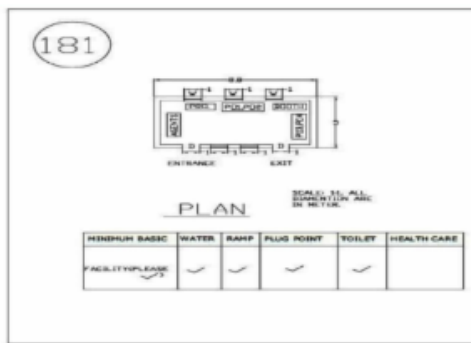

নির্বাচক নিবন্ধন আধিকারিকের স্বাক্ষর

Nazri Naksha

Google Map View

Polling Station Building Front View

Polling Station Front View

Cad View

Key MAP View

| | | | | | |
|--|--------------------------|---|--------------------------|---|--------------------------|
| 1 নাম : তানজিমা খাতুন স্বামীর নাম: রকিবুদ্দিন বাড়ির নং : n0082 বয়স : 37 লিঙ্গ : মহিলা | SKQ1514710 ফটো উপলব্ধ | 2 নাম : মুগনিউল আলম পিতার নাম: মোহাম্মদ ইয়াসিন বাড়ির নং : n0154 বয়স : 38 লিঙ্গ : পুরুষ | DMM3013760 ফটো উপলব্ধ | 3 নাম : কয়সর আলি পিতার নাম: আব্দুল রউফ বাড়ির নং : 160 বয়স : 51 লিঙ্গ : পুরুষ | DMM0730929 ফটো উপলব্ধ |
| 4 নাম : গুলজার আলী মায়ের নাম: মকসুদ বাড়ির নং : n0162 বয়স : 43 লিঙ্গ : পুরুষ | DMM2723211 ফটো উপলব্ধ | 5 নাম : সেখ সাহাজান আলি পিতার নাম: আব্দুল রউফ বাড়ির নং : n0159 বয়স : 39 লিঙ্গ : পুরুষ | DMM2837466 ফটো উপলব্ধ | 6 নাম : জসিমুদ্দিন পিতার নাম: আউলাদ হুসেন বাড়ির নং : n0178 বয়স : 59 লিঙ্গ : পুরুষ | SKQ2335289 ফটো উপলব্ধ |
| 7 নাম : হেলাল সেখ পিতার নাম: মহঃ মোস্তফা বাড়ির নং : n0183 বয়স : 32 লিঙ্গ : পুরুষ | SKQ1340421 ফটো উপলব্ধ | 8 নাম : নাজ পারভীন স্বামীর নাম: আলফাজ আলম মুস্তাখী বাড়ির নং : এন0137 বয়স : 31 লিঙ্গ : মহিলা | SKQ1333475 ফটো উপলব্ধ | 9 নাম : মসলিমা বিবি স্বামীর নাম: জালালুদ্দিন বাড়ির নং : n0122 বয়স : 72 লিঙ্গ : মহিলা | SKQ2334944 ফটো উপলব্ধ |
| 10 নাম : রুবেহার খাতুন স্বামীর নাম: আরিফ আলী বাড়ির নং : 90 বয়স : 27 লিঙ্গ : মহিলা | SKQ1859644 ফটো উপলব্ধ | 11 নাম : আব্বারুদ্দিন পিতার নাম: আব্দুর রহমান বাড়ির নং : N0015 বয়স : 24 লিঙ্গ : পুরুষ | SKQ2284313 ফটো উপলব্ধ | 12 নাম : নাজেরুদ্দিন মায়ের নাম: আব্দুর রহমান বাড়ির নং : N0015 বয়স : 26 লিঙ্গ : পুরুষ | SKQ2021731 ফটো উপলব্ধ |
| 13 নাম : সালেমা স্বামীর নাম: সেখ মুক্তার বাড়ির নং : n0229 বয়স : 53 লিঙ্গ : মহিলা | SKQ2334233 ফটো উপলব্ধ | 14 নাম : রেজিনা খাতুন স্বামীর নাম: হাফিজুল ইসলাম বাড়ির নং : এল0233 বয়স : 29 লিঙ্গ : মহিলা | SKQ2006559 ফটো উপলব্ধ | 15 নাম : সুমেদ আলি পিতার নাম: সেখ জাহিরুদ্দিন সেখ বাড়ির নং : n0125 বয়স : 33 লিঙ্গ : পুরুষ | SKQ1191022 ফটো উপলব্ধ |
| 16 নাম : লালমণি খাতুন পিতার নাম: মহঃ আলি বাড়ির নং : N0231 বয়স : 27 লিঙ্গ : মহিলা | SKQ2332674 ফটো উপলব্ধ | 17 নাম : আখিমন নেশা স্বামীর নাম: আবদুল ইসলাম বাড়ির নং : n0254 বয়স : 32 লিঙ্গ : মহিলা | SKQ1190636 ফটো উপলব্ধ | 18 নাম : নাজিমা বিবি স্বামীর নাম: সেখ নাজমো বাড়ির নং : n0099 বয়স : 51 লিঙ্গ : মহিলা | SKQ2664688 ফটো উপলব্ধ |
| 19 নাম : নাজিমুদ্দিন পিতার নাম: কাদের বক্স বাড়ির নং : n0182 বয়স : 58 লিঙ্গ : পুরুষ | SKQ2303386 ফটো উপলব্ধ | 20 নাম : আসগর আলি পিতার নাম: আবদুল মালেক বাড়ির নং : এন0010 বয়স : 24 লিঙ্গ : পুরুষ | SKQ2510576 ফটো উপলব্ধ | 21 নাম : আনিমুল সরকার পিতার নাম: মহঃ শরিফ বাড়ির নং : n0221 বয়স : 42 লিঙ্গ : পুরুষ | DMM2369999 ফটো উপলব্ধ |
| 22 নাম : মকবুল হোসেন পিতার নাম: মহঃ পানাউল্লা বাড়ির নং : n0164 বয়স : 31 লিঙ্গ : পুরুষ | SKQ1340272 ফটো উপলব্ধ | 23 নাম : রহিমা বিবি স্বামীর নাম: সেখ মজরুল বাড়ির নং : n0036 বয়স : 50 লিঙ্গ : মহিলা | SKQ2303139 ফটো উপলব্ধ | 24 নাম : আশিফ এলাহি পিতার নাম: মোহাম্মদ গোলাপ আলি বাড়ির নং : 0006 বয়স : 22 লিঙ্গ : পুরুষ | SKQ2569721 ফটো উপলব্ধ |
| 25 নাম : কলিমুদ্দিন পিতার নাম: মহঃ আলি বাড়ির নং : n0230 বয়স : 50 লিঙ্গ : পুরুষ | SKQ2335487 ফটো উপলব্ধ | 26 নাম : আবু সামা পিতার নাম: সেখ সুলতান বাড়ির নং : n0084 বয়স : 34 লিঙ্গ : পুরুষ | SKQ1190750 ফটো উপলব্ধ | 27 নাম : কুলসুম খাতুন স্বামীর নাম: সালেমান আলি বাড়ির নং : N0084 বয়স : 24 লিঙ্গ : মহিলা | SKQ2284081 ফটো উপলব্ধ |
| 28 নাম : মামুনী খাতুন স্বামীর নাম: আনিমুল সরকার বাড়ির নং : এন0221 বয়স : 25 লিঙ্গ : মহিলা | SKQ2471464 ফটো উপলব্ধ | 29 নাম : আনজাবুল হক পিতার নাম: সেখ সনুয়া বাড়ির নং : n0227 বয়স : 30 লিঙ্গ : মহিলা | SKQ1491331 ফটো উপলব্ধ | 30 নাম : আনওয়ার আলী পিতার নাম: মহঃ হাবিব বাড়ির নং : n0179 বয়স : 34 লিঙ্গ : পুরুষ | SKQ1340876 ফটো উপলব্ধ |