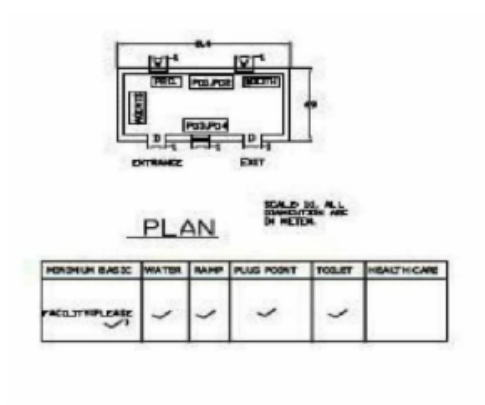

নির্বাচক নিবন্ধন আধিকারিকের স্বাক্ষর

Nazri Naksha

Google Map View

Polling Station Building Front View

Polling Station Front View

Cad View

Key MAP View

1 নাম : মহঃ শফিউর রহমান পিতার নাম: লাল মহঃ বাড়ির নং : n0046 বয়স : 43 লিঙ্গ : পুরুষ	CHQ1900265 ফটো উপলব্ধ	2 নাম : সফেদা খাতুন স্বামীর নাম: মহাঃ রনি বাড়ির নং : N0022 বয়স : 29 লিঙ্গ : মহিলা	SKQ1835610 ফটো উপলব্ধ	3 নাম : জাহির আলি পিতার নাম: মহঃইসমাইল বাড়ির নং : 215 বয়স : 45 লিঙ্গ : পুরুষ	DMM2727725 ফটো উপলব্ধ
4 নাম : মিঞা কাদের পিতার নাম: খোকা বাড়ির নং : n0027 বয়স : 67 লিঙ্গ : পুরুষ	DMM1725985 ফটো উপলব্ধ	5 নাম : কিরণ সিং পিতার নাম: দিলীপ সিং বাড়ির নং : এন0057 বয়স : 26 লিঙ্গ : পুরুষ	SKQ1986066 ফটো উপলব্ধ	6 নাম : মাজিল বিবি স্বামীর নাম: নুর জামাল বাড়ির নং : n0039 বয়স : 45 লিঙ্গ : মহিলা	DMM2379089 ফটো উপলব্ধ
7 নাম : মহঃ আলাউদ্দিন পিতার নাম: সইদুল রহমান বাড়ির নং : n0015 বয়স : 36 লিঙ্গ : পুরুষ	SKQ0669671 ফটো উপলব্ধ	8 নাম : নুরেশা খাতুন পিতার নাম: আবদুল করিম বাড়ির নং : 0123 বয়স : 33 লিঙ্গ : মহিলা	SKQ2494094 ফটো উপলব্ধ	9 নাম : সাদেক আলি পিতার নাম: কুরবান আলি বাড়ির নং : n0005 বয়স : 59 লিঙ্গ : পুরুষ	SKQ2238491 ফটো উপলব্ধ
10 নাম : রাধীকা রায় স্বামীর নাম: লালুয়া রায় বাড়ির নং : N000 বয়স : 25 লিঙ্গ : মহিলা	SKQ2331882 ফটো উপলব্ধ	11 নাম : আনুয়ারা বিবি স্বামীর নাম: মকসুদ আলি বাড়ির নং : n0035 বয়স : 57 লিঙ্গ : মহিলা	SKQ2238640 ফটো উপলব্ধ	12 নাম : বিবেক দাস পিতার নাম: রবি দাস বাড়ির নং : এন369 বয়স : 25 লিঙ্গ : পুরুষ	SKQ2264224 ফটো উপলব্ধ
13 নাম : সেমিজা খাতুন স্বামীর নাম: মণিরুল ইসলাম বাড়ির নং : 1047 বয়স : 23 লিঙ্গ : মহিলা	SKQ2494177 ফটো উপলব্ধ	14 নাম : কাশেদ আলি পিতার নাম: আব্দুল ওহাব বাড়ির নং : n0001 বয়স : 30 লিঙ্গ : পুরুষ	SKQ1492537 ফটো উপলব্ধ	15 নাম : সুরজ ভদ্র পিতার নাম: নিতাই ভদ্র বাড়ির নং : N0075 বয়স : 25 লিঙ্গ : পুরুষ	SKQ2324945 ফটো উপলব্ধ
16 নাম : আব্দুল খালেক পিতার নাম: মহিউদ্দিন বাড়ির নং : n0040 বয়স : 60 লিঙ্গ : পুরুষ	DMM2378974 ফটো উপলব্ধ	17 নাম : হাসিবুল আলি পিতার নাম: মকবুল আলি বাড়ির নং : n0036 বয়স : 47 লিঙ্গ : পুরুষ	DMM2379246 ফটো উপলব্ধ	18 নাম : মঞ্জুরী বিবি স্বামীর নাম: আলিমুদ্দিন বাড়ির নং : n0007 বয়স : 57 লিঙ্গ : মহিলা	SKQ2112506 ফটো উপলব্ধ
19 নাম : মাজেদুল হক স্বামীর নাম: মহাঃ রাফিক বাড়ির নং : n0022 বয়স : 39 লিঙ্গ : মহিলা	CHQ2302792 ফটো উপলব্ধ	20 নাম : আলিমুদ্দিন পিতার নাম: হাফিজুদ্দিন বাড়ির নং : n0007 বয়স : 63 লিঙ্গ : পুরুষ	SKQ2112118 ফটো উপলব্ধ	21 নাম : সেরিনা বিবি স্বামীর নাম: আরিফ হোসেন বাড়ির নং : N0008 বয়স : 28 লিঙ্গ : মহিলা	SKQ2288876 ফটো উপলব্ধ
22 নাম : পুষ্প দাস স্বামীর নাম: শুকটু দাস বাড়ির নং : n0036 বয়স : 40 লিঙ্গ : মহিলা	SKQ0959072 ফটো উপলব্ধ	23 নাম : শাফালি খাতুন স্বামীর নাম: মহঃ সাকিম বাড়ির নং : 271 বয়স : 27 লিঙ্গ : মহিলা	SKQ1730860 ফটো উপলব্ধ	24 নাম : জামিরুল হক পিতার নাম: শিশ মহাম্মাদ বাড়ির নং : N0244 বয়স : 25 লিঙ্গ : পুরুষ	SKQ2253151 ফটো উপলব্ধ
25 নাম : রোফি না খাতুন স্বামীর নাম: জমিরুল হক বাড়ির নং : এন0244 বয়স : 25 লিঙ্গ : মহিলা	SKQ2736866 ফটো উপলব্ধ	26 নাম : সহারীনা বিবি স্বামীর নাম: সাদেক আলি বাড়ির নং : n0005 বয়স : 52 লিঙ্গ : মহিলা	SKQ2238509 ফটো উপলব্ধ	27 নাম : সাবুর আলি পিতার নাম: সৈফুদ্দিন বাড়ির নং : n0023 বয়স : 41 লিঙ্গ : পুরুষ	SKQ1191048 ফটো উপলব্ধ
28 নাম : রুমালি বিবি স্বামীর নাম: পোকমান আলি বাড়ির নং : 394 বয়স : 33 লিঙ্গ : মহিলা	SKQ1613330 ফটো উপলব্ধ	29 নাম : নাশিরুদ্দিন পিতার নাম: আব্দুল করিম বাড়ির নং : বেরাট বয়স : 43 লিঙ্গ : পুরুষ	SKQ1492701 ফটো উপলব্ধ	30 নাম : সাহাজান আলি পিতার নাম: দানেশ আলি বাড়ির নং : n0029 বয়স : 41 লিঙ্গ : পুরুষ	DMM2729788 ফটো উপলব্ধ