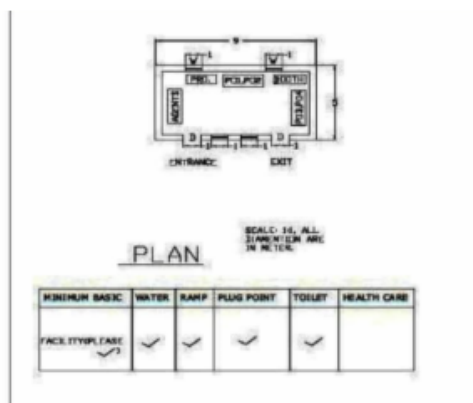

নির্বাচক নিবন্ধন আধিকারিকের স্বাক্ষর

Nazri Naksha

Google Map View

Polling Station Building Front View

Polling Station Front View

Cad View

Key MAP View

বিধানসভা নির্বাচনক্ষেত্রের নং, নাম : 46-হরিশচন্দ্রপুর
ভাগ নং, নাম : 1-হরিশচন্দ্রপুর মধ্যপাড়া,