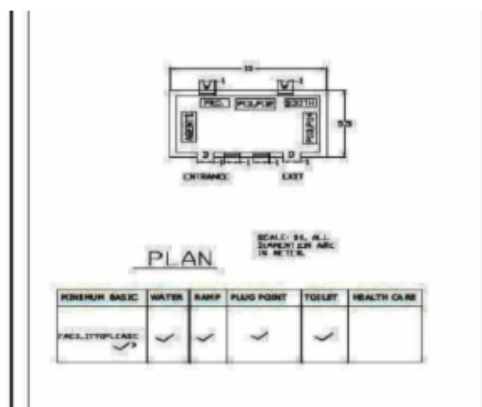

নির্বাচক নিবন্ধন আধিকারিকের স্বাক্ষর

Nazri Naksha

Google Map View

Polling Station Building Front View

Polling Station Front View

Cad View

Key MAP View

1 নাম : মেহের জান স্বামীর নাম: অফজল হোসেন বাড়ির নং : n0049 বয়স : 59 লিঙ্গ : মহিলা	DMM1740950 ফটো উপলব্ধ	2 নাম : রবিউল ইসলাম পিতার নাম: আফজাল হোসেন বাড়ির নং : n0049 বয়স : 59 লিঙ্গ : পুরুষ	SKQ1498666 ফটো উপলব্ধ	3 নাম : সানি দাস পিতার নাম: রঞ্জিত দাস বাড়ির নং : এন0197 বয়স : 24 লিঙ্গ : পুরুষ	SKQ2456135 ফটো উপলব্ধ
4 নাম : নবনীতা হালদার পিতার নাম: তপন হালদার বাড়ির নং : N0204 বয়স : 26 লিঙ্গ : মহিলা	SKQ1945047 ফটো উপলব্ধ	5 নাম : মনতোসা বিবি স্বামীর নাম: লতিফুর রহমান বাড়ির নং : n0033 বয়স : 71 লিঙ্গ : মহিলা	WB/05/042/552878 ফটো উপলব্ধ	6 নাম : প্রিয়ঙ্কা রাম পিতার নাম: প্রকাশ রাম বাড়ির নং : এন0264 বয়স : 23 লিঙ্গ : মহিলা	SKQ2408763 ফটো উপলব্ধ
7 নাম : তাপস মহলদার পিতার নাম: বিপ্ত মহলদার বাড়ির নং : n0027 বয়স : 29 লিঙ্গ : পুরুষ	SKQ1616754 ফটো উপলব্ধ	8 নাম : ফিরদোসী জামাত স্বামীর নাম: রুহুল আমিন বাড়ির নং : n0291 বয়স : 43 লিঙ্গ : মহিলা	DMM2736981 ফটো উপলব্ধ	9 নাম : দ্বিজেন সাহা পিতার নাম: মিছা সাহা বাড়ির নং : পুরাতন শিব মন্দির পাড়া বয়স : 68 লিঙ্গ : পুরুষ	SKQ2568327 ফটো উপলব্ধ
10 নাম : মানসী সাহা পিতার নাম: পরিতোষ সাহা বাড়ির নং : N0189 বয়স : 32 লিঙ্গ : মহিলা	SKQ1948983 ফটো উপলব্ধ	11 নাম : রঞ্জিত ওরাঁও পিতার নাম: হরি ওরাঁও বাড়ির নং : N0188 বয়স : 35 লিঙ্গ : পুরুষ	SKQ1946607 ফটো উপলব্ধ	12 নাম : অনুপ্রিয়া দাস পিতার নাম: অমর লাল দাস বাড়ির নং : এন0197 বয়স : 24 লিঙ্গ : মহিলা	SKQ2450674 ফটো উপলব্ধ
13 নাম : সুমতি মহালদার স্বামীর নাম: বিপ্ত মহালদার বাড়ির নং : 210 বয়স : 51 লিঙ্গ : মহিলা	DMM0853283 ফটো উপলব্ধ	14 নাম : রাখি খাতুন স্বামীর নাম: সেখ আলাউদ্দিন বাড়ির নং : N0209 বয়স : 29 লিঙ্গ : মহিলা	SKQ1943901 ফটো উপলব্ধ	15 নাম : বিক্রম সিংহ পিতার নাম: জিত সিংহ বাড়ির নং : N0292 বয়স : 26 লিঙ্গ : পুরুষ	SKQ1949494 ফটো উপলব্ধ
16 নাম : বিজয় ওরাঁও পিতার নাম: মতিলাল ওরাঁও বাড়ির নং : N0129 বয়স : 29 লিঙ্গ : পুরুষ	SKQ1945260 ফটো উপলব্ধ	17 নাম : শিবা ওরাঁও পিতার নাম: মতিলাল ওরাঁও বাড়ির নং : এন0201 বয়স : 27 লিঙ্গ : পুরুষ	SKQ2455384 ফটো উপলব্ধ	18 নাম : সাবরিনা খাতুন স্বামীর নাম: রবিউল ইসলাম বাড়ির নং : এন0049 বয়স : 24 লিঙ্গ : মহিলা	SKQ2439545 ফটো উপলব্ধ
19 নাম : দশমি ওরাঁও স্বামীর নাম: রঞ্জিত ওরাঁও বাড়ির নং : থানা পাড়া বয়স : 43 লিঙ্গ : মহিলা	SKQ2634426 ফটো উপলব্ধ	20 নাম : শেখ সামজান পিতার নাম: সিকিমুদ্দিন সেখ বাড়ির নং : N0047 বয়স : 26 লিঙ্গ : পুরুষ	SKQ1938836 ফটো উপলব্ধ	21 নাম : মুনমুন দাস স্বামীর নাম: কার্তিক দাস বাড়ির নং : N0083 বয়স : 31 লিঙ্গ : মহিলা	SKQ1949643 ফটো উপলব্ধ
22 নাম : কল্যাণী দাস স্বামীর নাম: নিমাই দাস বাড়ির নং : N0100 বয়স : 27 লিঙ্গ : মহিলা	SKQ1946508 ফটো উপলব্ধ	23 নাম : মহালদার বিপ্ত পিতার নাম: হরি বাড়ির নং : n0027 বয়স : 57 লিঙ্গ : পুরুষ	WB/05/042/552865 ফটো উপলব্ধ	24 নাম : পৌলামী সেন মায়ের নাম: মিতালী দাস সেন বাড়ির নং : 1 নং ব্লক পারা বয়স : 21 লিঙ্গ : মহিলা	SKQ2582427 ফটো উপলব্ধ
25 নাম : অঞ্জু বিবি স্বামীর নাম: সেখ সিকিমুদ্দিন বাড়ির নং : n0047 বয়স : 57 লিঙ্গ : মহিলা	SKQ2323376 ফটো উপলব্ধ	26 নাম : কাঙ্গীদাস সেন পিতার নাম: প্রফুল্ল কুমার সেন বাড়ির নং : N0334 বয়স : 60 লিঙ্গ : পুরুষ	SKQ1838432 ফটো উপলব্ধ	27 নাম : সেখ সিকিমুদ্দিন পিতার নাম: মৃত নিশারত সেখ বাড়ির নং : n0047 বয়স : 54 লিঙ্গ : পুরুষ	SKQ0717702 ফটো উপলব্ধ
28 নাম : শুভশ্রী মজুমদার দাস স্বামীর নাম: দুর্জয় দাস বাড়ির নং : এন0100 বয়স : 26 লিঙ্গ : মহিলা	SKQ2454924 ফটো উপলব্ধ	29 নাম : পুনম সাহা (রাম) স্বামীর নাম: অক্ষয় রাম বাড়ির নং : N0264 বয়স : 28 লিঙ্গ : মহিলা	SKQ1939123 ফটো উপলব্ধ	30 নাম : মিতালী দাস (সেন) স্বামীর নাম: কাঙ্গী দাস সেন বাড়ির নং : n0334 বয়স : 51 লিঙ্গ : মহিলা	SKQ1616812 ফটো উপলব্ধ