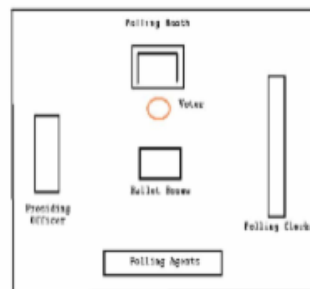

নির্বাচক নিবন্ধন আধিকারিকের স্বাক্ষর

Nazri Naksha

Google Map View

Polling Station Building Front View

Polling Station Front View

Cad View

Key MAP View

1 নাম : সুবহান পিতার নাম: সেতাবুদ্দিন বাড়ির নং : n0059 বয়স : 55 লিঙ্গ : পুরুষ	SKQ2293868 ফটো উপলব্ধ	2 নাম : মহঃ বাদিরুদ্দিন পিতার নাম: সফিকুল বাড়ির নং : এন0138 বয়স : 25 লিঙ্গ : পুরুষ	SKQ2034189 ফটো উপলব্ধ	3 নাম : মাজিয়া খাতুন স্বামীর নাম: আবু বাককার বাড়ির নং : n0069 বয়স : 51 লিঙ্গ : মহিলা	SKQ2294544 ফটো উপলব্ধ
4 নাম : সমিমা বিবি স্বামীর নাম: সফিকুল হক বাড়ির নং : n0087 বয়স : 36 লিঙ্গ : মহিলা	SKQ0111500 ফটো উপলব্ধ	5 নাম : সামিম আকতার পিতার নাম: মালেক বাড়ির নং : n0293 বয়স : 26 লিঙ্গ : পুরুষ	SKQ1951474 ফটো উপলব্ধ	6 নাম : মানোয়ারা বিবি স্বামীর নাম: সাইদুল বাড়ির নং : n0083 বয়স : 56 লিঙ্গ : মহিলা	DMM1463306 ফটো উপলব্ধ
7 নাম : সরিফুল ইসলাম পিতার নাম: মহঃ নাজিমুদ্দিন বাড়ির নং : n0160 বয়স : 28 লিঙ্গ : পুরুষ	DMM3038924 ফটো উপলব্ধ	8 নাম : সানতারা বিবি স্বামীর নাম: মহঃ জালাল বাড়ির নং : n0046 বয়স : 37 লিঙ্গ : মহিলা	SKQ0996942 ফটো উপলব্ধ	9 নাম : ইমদাদুল হক পিতার নাম: মাইনুল হক বাড়ির নং : n0002 বয়স : 32 লিঙ্গ : পুরুষ	SKQ0996330 ফটো উপলব্ধ
10 নাম : এমডি আব্দুল পিতার নাম: মহঃ সালেম বাড়ির নং : n0003 বয়স : 32 লিঙ্গ : পুরুষ	SKQ1777630 ফটো উপলব্ধ	11 নাম : মালেকা বিবি স্বামীর নাম: নূর ইসলাম বাড়ির নং : n0045 বয়স : 42 লিঙ্গ : মহিলা	DMM3038866 ফটো উপলব্ধ	12 নাম : কুলসুম খাতুন স্বামীর নাম: মোহাম্মদ বাদিরুদ্দীন বাড়ির নং : এন0138 বয়স : 26 লিঙ্গ : মহিলা	SKQ2034197 ফটো উপলব্ধ
13 নাম : নূরজাহান স্বামীর নাম: এজাবুল বাড়ির নং : n0156 বয়স : 53 লিঙ্গ : মহিলা	SKQ2150274 ফটো উপলব্ধ	14 নাম : ফরিদা বিবি স্বামীর নাম: হানিরুল হক বাড়ির নং : n0172 বয়স : 33 লিঙ্গ : মহিলা	SKQ1121052 ফটো উপলব্ধ	15 নাম : রোসনর খাতুন পিতার নাম: মহ নাজির বাড়ির নং : নং 0 বয়স : 21 লিঙ্গ : মহিলা	SKQ2636371 ফটো উপলব্ধ
16 নাম : জোৎসনা বিবি স্বামীর নাম: আবসার বাড়ির নং : n0077 বয়স : 33 লিঙ্গ : মহিলা	DMM2495430 ফটো উপলব্ধ	17 নাম : কমেলা বিবি স্বামীর নাম: মহাঃ আলম বাড়ির নং : n0042 বয়স : 35 লিঙ্গ : মহিলা	SKQ0997023 ফটো উপলব্ধ	18 নাম : আবদুল কুদ্দুশ পিতার নাম: জয়নাল আবেদিন বাড়ির নং : n0174 বয়স : 66 লিঙ্গ : পুরুষ	SKQ2332229 ফটো উপলব্ধ
19 নাম : সাদিক হোসেন পিতার নাম: সাজ্জাদ আলি বাড়ির নং : n0001 বয়স : 30 লিঙ্গ : পুরুষ	SKQ1383512 ফটো উপলব্ধ	20 নাম : জোসনা বিবি স্বামীর নাম: মহঃ রফিকুল ইসলাম বাড়ির নং : n0148 বয়স : 29 লিঙ্গ : মহিলা	SKQ1240076 ফটো উপলব্ধ	21 নাম : ফিরোজ আলাম পিতার নাম: এক্রামুল হক বাড়ির নং : এন0000 বয়স : 22 লিঙ্গ : পুরুষ	SKQ2543627 ফটো উপলব্ধ
22 নাম : রফিকুল পিতার নাম: আমির হোসেন বাড়ির নং : n0046 বয়স : 42 লিঙ্গ : পুরুষ	DMM2993442 ফটো উপলব্ধ	23 নাম : আবু কালাম পিতার নাম: মহঃ নূহ বাড়ির নং : n0147 বয়স : 32 লিঙ্গ : পুরুষ	SKQ1240308 ফটো উপলব্ধ	24 নাম : কমেলা খাতুন স্বামীর নাম: মোহঃ আমিন বাড়ির নং : n0044 বয়স : 33 লিঙ্গ : মহিলা	SKQ1383587 ফটো উপলব্ধ
25 নাম : এসাহাক আলি মায়ের নাম: নরেফা বেওয়া বাড়ির নং : N0259 বয়স : 47 লিঙ্গ : পুরুষ	SKQ1198456 ফটো উপলব্ধ	26 নাম : ফকির মুহাম্মদ পিতার নাম: ইসব বাড়ির নং : n0128 বয়স : 29 লিঙ্গ : পুরুষ	SKQ1777705 ফটো উপলব্ধ	27 নাম : আকতার হোসেন পিতার নাম: হাবিবুর রহমান বাড়ির নং : n0087 বয়স : 29 লিঙ্গ : পুরুষ	SKQ0843292 ফটো উপলব্ধ
28 নাম : শিশ মহম্মদ পিতার নাম: আবু আলি বাড়ির নং : n0199 বয়স : 75 লিঙ্গ : পুরুষ	DMM2858173 ফটো উপলব্ধ	29 নাম : সফি কুল পিতার নাম: মস্তাফা বাড়ির নং : n0075 বয়স : 49 লিঙ্গ : পুরুষ	DMM1768373 ফটো উপলব্ধ	30 নাম : মোহঃ কুরেল পিতার নাম: আনিসুর বাড়ির নং : n0056 বয়স : 31 লিঙ্গ : পুরুষ	SKQ0996579 ফটো উপলব্ধ