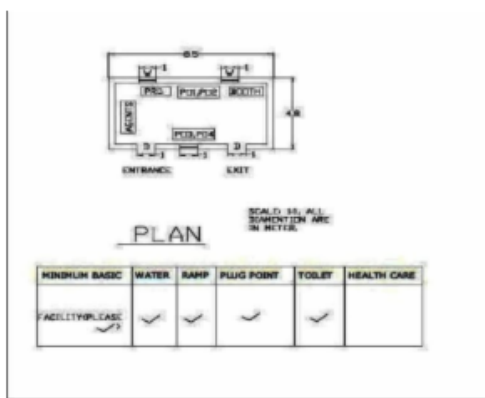

নির্বাচক নিবন্ধন আধিকারিকের স্বাক্ষর

Nazri Naksha

Google Map View

Polling Station Building Front View

Polling Station Front View

Cad View

Key MAP View

1 নাম : মোহাম্মদ মোজাফ্‌র আহমেদ পিতার নাম : আব্দুল মাতিন বাড়ির নং : n0358 বয়স : 26 লিঙ্গ : পুরুষ	SKQ1916170 ফটো উপলব্ধ	2 নাম : মিনি আকতার পারভীন স্বামীর নাম : মনসুর আলম বাড়ির নং : n0311 বয়স : 50 লিঙ্গ : মহিলা	SKQ1499888 ফটো উপলব্ধ	3 নাম : সুরাতন বিবি স্বামীর নাম : সেখ রহিম বাড়ির নং : n0065 বয়স : 43 লিঙ্গ : মহিলা	SKQ2495026 ফটো উপলব্ধ
4 নাম : মেরিনা খাতুন পিতার নাম : মোজাম্মেল হক বাড়ির নং : N0313 বয়স : 25 লিঙ্গ : মহিলা	SKQ2320497 ফটো উপলব্ধ	5 নাম : রবিউল সেখ পিতার নাম : প্রয়াত মতিফুল সেখ বাড়ির নং : n0078 বয়স : 41 লিঙ্গ : পুরুষ	DMM2768257 ফটো উপলব্ধ	6 নাম : দৃষ্টি মহলদার পিতার নাম : নিমাই মহলদার বাড়ির নং : 129 বয়স : 23 লিঙ্গ : পুরুষ	SKQ2658631 ফটো উপলব্ধ
7 নাম : লক্ষি কর্মকার স্বামীর নাম : বাবলু কর্মকার বাড়ির নং : N0176 বয়স : 29 লিঙ্গ : মহিলা	SKQ1861806 ফটো উপলব্ধ	8 নাম : সেখ রাহুল পিতার নাম : সাবিরুল সেখ বাড়ির নং : N000 বয়স : 24 লিঙ্গ : পুরুষ	SKQ2320695 ফটো উপলব্ধ	9 নাম : মোহাঃ নজমুল হক পিতার নাম : মহঃ নূতফুল হক বাড়ির নং : এন-03 বয়স : 35 লিঙ্গ : পুরুষ	SKQ0789271 ফটো উপলব্ধ
10 নাম : জিন্নাত বেগম স্বামীর নাম : মহঃ নজমুল হক বাড়ির নং : তেঁতুলবাড়ী বয়স : 32 লিঙ্গ : মহিলা	SKQ2725349 ফটো উপলব্ধ	11 নাম : আমেনুর বিবি স্বামীর নাম : মোহাম্মদ নটফ্‌ল হক বাড়ির নং : এন-03 বয়স : 66 লিঙ্গ : মহিলা	DMM2127827 ফটো উপলব্ধ	12 নাম : রিশমা পারভীন পিতার নাম : মনসুর আলম বাড়ির নং : N0312 বয়স : 24 লিঙ্গ : মহিলা	SKQ2320711 ফটো উপলব্ধ
13 নাম : আবদুর রহমান পিতার নাম : মহঃ জাহির বাড়ির নং : তেঁতুলবাড়ী বয়স : 42 লিঙ্গ : পুরুষ	DMM2983682 ফটো উপলব্ধ	14 নাম : আবদুল বারি পিতার নাম : মুত দাউদ আলী বাড়ির নং : n0337 বয়স : 51 লিঙ্গ : পুরুষ	DMM2175610 ফটো উপলব্ধ	15 নাম : সেখ কালাম পিতার নাম : সেখ সহিদ বাড়ির নং : n0077 বয়স : 41 লিঙ্গ : পুরুষ	SKQ0967653 ফটো উপলব্ধ
16 নাম : মোহাম্মদ নটফ্‌ল হক পিতার নাম : মহঃমুশা বাড়ির নং : এন-03 বয়স : 77 লিঙ্গ : পুরুষ	SKQ0056101 ফটো উপলব্ধ	17 নাম : সেখ রসুল পিতার নাম : সেখ যেসরু বাড়ির নং : n0069 বয়স : 34 লিঙ্গ : পুরুষ	SKQ1736800 ফটো উপলব্ধ	18 নাম : বেবি বিবি স্বামীর নাম : মহঃ আব্বাস বাড়ির নং : n0084 বয়স : 28 লিঙ্গ : মহিলা	SKQ1736784 ফটো উপলব্ধ
19 নাম : সেখ নূরফুল পিতার নাম : সেখ যেসরু বাড়ির নং : N0068 বয়স : 29 লিঙ্গ : পুরুষ	SKQ1916238 ফটো উপলব্ধ	20 নাম : দিপালী বিবি স্বামীর নাম : জাকির হোসেন বাড়ির নং : n0072 বয়স : 36 লিঙ্গ : মহিলা	SKQ1197094 ফটো উপলব্ধ	21 নাম : কবিতা কর্মকার পিতার নাম : রতন কর্মকার বাড়ির নং : N0176 বয়স : 32 লিঙ্গ : মহিলা	SKQ1861830 ফটো উপলব্ধ
22 নাম : নাজিমা বিবি স্বামীর নাম : সেখ সিদ্দিক বাড়ির নং : n0100 বয়স : 46 লিঙ্গ : মহিলা	DMM1569276 ফটো উপলব্ধ	23 নাম : আনুয়ারা খাতুন স্বামীর নাম : নিজামুদ্দিন সেখ বাড়ির নং : 29 বয়স : 70 লিঙ্গ : মহিলা	DMM0053090 ফটো উপলব্ধ	24 নাম : সেখ আনেশ পিতার নাম : আলাউদ্দিন সেখ বাড়ির নং : n0057 বয়স : 39 লিঙ্গ : পুরুষ	DMM2845089 ফটো উপলব্ধ
25 নাম : রিফাত নাজ স্বামীর নাম : রসুল সেখ বাড়ির নং : n0058 বয়স : 40 লিঙ্গ : মহিলা	SKQ1347475 ফটো উপলব্ধ	26 নাম : রবিনা বিবি স্বামীর নাম : সেখ আনেশ বাড়ির নং : n0067 বয়স : 38 লিঙ্গ : মহিলা	SKQ0967588 ফটো উপলব্ধ	27 নাম : মহসিনা বিবি স্বামীর নাম : সেখ সালাম বাড়ির নং : 153 বয়স : 45 লিঙ্গ : মহিলা	SKQ1617919 ফটো উপলব্ধ
28 নাম : হাবিব মোস্তফা পিতার নাম : মোর্তুজা আলি বাড়ির নং : n0066 বয়স : 30 লিঙ্গ : পুরুষ	SKQ1499847 ফটো উপলব্ধ	29 নাম : সেখ সাবির পিতার নাম : সেখ ইসলাম বাড়ির নং : n0059 বয়স : 28 লিঙ্গ : পুরুষ	SKQ1736917 ফটো উপলব্ধ	30 নাম : মহঃ নাওয়াজ শরিফ পিতার নাম : আসরাফুল আলম বাড়ির নং : N067 বয়স : 24 লিঙ্গ : পুরুষ	SKQ2320471 ফটো উপলব্ধ