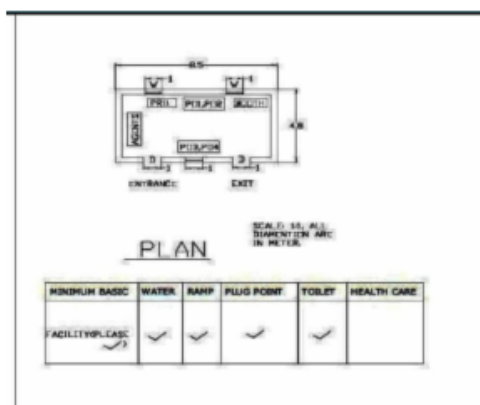

নির্বাচক নিবন্ধন আধিকারিকের স্বাক্ষর

Nazri Naksha

Google Map View

Polling Station Building Front View

Polling Station Front View

Cad View

Key MAP View

1 নাম : রমেন ওরাঁও পিতার নাম: ববিরাম ওরাঁও বাড়ির নং : 190 বয়স : 29 লিঙ্গ : পুরুষ	SKQ1916212 ফটো উপলব্ধ	2 নাম : মামনি মহলদার মায়ের নাম: পুষ্প মহলদার বাড়ির নং : N0109 বয়স : 35 লিঙ্গ : মহিলা	SKQ1946227 ফটো উপলব্ধ	3 নাম : আরতি কুমারী পাশমান স্বামীর নাম: জীতেন্দ্র পাশমান বাড়ির নং : এন0024 বয়স : 24 লিঙ্গ : মহিলা	SKQ2531671 ফটো উপলব্ধ
4 নাম : শ্যামল সাহা পিতার নাম: সুধীর সাহা বাড়ির নং : N0104 বয়স : 30 লিঙ্গ : পুরুষ	SKQ1916295 ফটো উপলব্ধ	5 নাম : জিতেন্দ্র পাশমান পিতার নাম: ফেকেন পাশমান বাড়ির নং : 0024 বয়স : 27 লিঙ্গ : পুরুষ	SKQ1860857 ফটো উপলব্ধ	6 নাম : মৌসুমী দাস (মহলদার) স্বামীর নাম: বাবল মহলদার বাড়ির নং : n0319 বয়স : 35 লিঙ্গ : মহিলা	SKQ1346352 ফটো উপলব্ধ
7 নাম : মঙ্গল ওরাঁও পিতার নাম: জিতেন্দ্র ওরাঁও বাড়ির নং : n0204 বয়স : 26 লিঙ্গ : পুরুষ	SKQ1955913 ফটো উপলব্ধ	8 নাম : বোদিরাম ওরাঁও পিতার নাম: সহদেব ওরাঁও বাড়ির নং : n0190 বয়স : 62 লিঙ্গ : পুরুষ	WB/05/042/558267 ফটো উপলব্ধ	9 নাম : সমিতা ওরাঁও স্বামীর নাম: বিমল ওরাঁও বাড়ির নং : n0197 বয়স : 47 লিঙ্গ : মহিলা	DMM1569078 ফটো উপলব্ধ
10 নাম : পার্বতী ওরাঁও পিতার নাম: রামকৃষ্ণ ওরাঁও বাড়ির নং : এন0192 বয়স : 21 লিঙ্গ : মহিলা	SKQ2641645 ফটো উপলব্ধ	11 নাম : ধর্ম ওরাঁও পিতার নাম: বোকা ওরাঁও বাড়ির নং : n0204 বয়স : 66 লিঙ্গ : পুরুষ	WB/05/042/558036 ফটো উপলব্ধ	12 নাম : সুমিতা ওরাঁও স্বামীর নাম: নিতাই ওরাঁও বাড়ির নং : n0193 বয়স : 39 লিঙ্গ : মহিলা	SKQ0967927 ফটো উপলব্ধ
13 নাম : কান্দি ওরাঁও পিতার নাম: যগেন ওরাঁও বাড়ির নং : n0197 বয়স : 47 লিঙ্গ : মহিলা	SKQ1500115 ফটো উপলব্ধ	14 নাম : শ্যামলী ওরাঁও স্বামীর নাম: বাবল ওরাঁও বাড়ির নং : n0197 বয়স : 38 লিঙ্গ : মহিলা	SKQ0967851 ফটো উপলব্ধ	15 নাম : রানী ওরাঁও পিতার নাম: বোদিরাম ওরাঁও বাড়ির নং : n0190 বয়স : 31 লিঙ্গ : মহিলা	SKQ1737246 ফটো উপলব্ধ
16 নাম : রুমা ওরাঁও স্বামীর নাম: লিচু ওরাঁও বাড়ির নং : n0190 বয়স : 33 লিঙ্গ : মহিলা	SKQ1737238 ফটো উপলব্ধ	17 নাম : নিতাই ওরাঁও পিতার নাম: পূর্না ওরাঁও বাড়ির নং : n0193 বয়স : 39 লিঙ্গ : পুরুষ	SKQ1081249 ফটো উপলব্ধ	18 নাম : তপন ওরাঁও পিতার নাম: চারুয়া ওরাঁও বাড়ির নং : n0192 বয়স : 35 লিঙ্গ : পুরুষ	SKQ1347772 ফটো উপলব্ধ
19 নাম : স্বপন ওরাঁও পিতার নাম: চারুয়া ওরাঁও বাড়ির নং : n0192 বয়স : 45 লিঙ্গ : পুরুষ	DMM1569730 ফটো উপলব্ধ	20 নাম : জীতেন্দ্র ওরাঁও পিতার নাম: বোকা ওরাঁও বাড়ির নং : n0204 বয়স : 60 লিঙ্গ : পুরুষ	SKQ2231520 ফটো উপলব্ধ	21 নাম : সূজাতা ওরাঁও পিতার নাম: জিতেন্দ্র ওরাঁও বাড়ির নং : n0204 বয়স : 26 লিঙ্গ : মহিলা	SKQ1955947 ফটো উপলব্ধ
22 নাম : রেখা ওরাঁও স্বামীর নাম: রাম ওরাঁও বাড়ির নং : N0224 বয়স : 35 লিঙ্গ : মহিলা	SKQ1839083 ফটো উপলব্ধ	23 নাম : বাবল ওরাঁও পিতার নাম: সহদেব ওরাঁও বাড়ির নং : n0197 বয়স : 47 লিঙ্গ : পুরুষ	DMM1569888 ফটো উপলব্ধ	24 নাম : বিমল ওরাঁও পিতার নাম: সহদেব ওরাঁও বাড়ির নং : n0197 বয়স : 56 লিঙ্গ : পুরুষ	WB/05/042/558261 ফটো উপলব্ধ
25 নাম : মিশু ওরাঁও পিতার নাম: বোদিরাম ওরাঁও বাড়ির নং : n0190 বয়স : 31 লিঙ্গ : পুরুষ	SKQ1500149 ফটো উপলব্ধ	26 নাম : ছোটলাল ওরাঁও পিতার নাম: পুরেন ওরাঁও বাড়ির নং : 193 বয়স : 29 লিঙ্গ : পুরুষ	SKQ1916014 ফটো উপলব্ধ	27 নাম : রাম কৃষ্ণ ওরাঁও পিতার নাম: রংসু ওরাঁও বাড়ির নং : n0192 বয়স : 60 লিঙ্গ : পুরুষ	SKQ1768605 ফটো উপলব্ধ
28 নাম : কুনজা ওরাঁও পিতার নাম: জীতেন্দ্র ওরাঁও বাড়ির নং : N0204 বয়স : 24 লিঙ্গ : পুরুষ	SKQ2287019 ফটো উপলব্ধ	29 নাম : রুকমনি ওরাঁও স্বামীর নাম: জীতেন্দ্র ওরাঁও বাড়ির নং : n0204 বয়স : 59 লিঙ্গ : মহিলা	SKQ2231538 ফটো উপলব্ধ	30 নাম : খেদিয়া পরিহার স্বামীর নাম: রাম পরিহার বাড়ির নং : n0192 বয়স : 78 লিঙ্গ : মহিলা	DMM2767374 ফটো উপলব্ধ