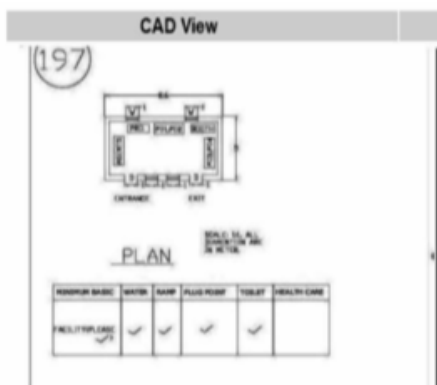

নির্বাচক নিবন্ধন আধিকারিকের স্বাক্ষর

Nazri Naksha

Google Map View

Polling Station Building Front View

Polling Station Front View

Cad View

Key MAP View

1 নাম : নুরেফা বেওয়া স্বামীর নাম: সিদ্দিক বাড়ির নং : n0258 বয়স : 75 লিঙ্গ : মহিলা	SKQ1198449	ফটো উপলব্ধ	2 নাম : মুনিরুল হক পিতার নাম: মহম্মদ ঈশা বাড়ির নং : n0191 বয়স : 39 লিঙ্গ : পুরুষ	SKQ0969329	ফটো উপলব্ধ	3 নাম : নুরজাহান বিবি স্বামীর নাম: আব্দুল সালাম বাড়ির নং : n0188 বয়স : 60 লিঙ্গ : মহিলা	SKQ2221463	ফটো উপলব্ধ
4 নাম : শ্রীপতি কর্মকার পিতার নাম: ঝরু কর্মকার বাড়ির নং : n0147 বয়স : 71 লিঙ্গ : পুরুষ	SKQ2251874	ফটো উপলব্ধ	5 নাম : মাহামুদা খাতুন স্বামীর নাম: রহমত আলি বাড়ির নং : এন0189 বয়স : 26 লিঙ্গ : মহিলা	SKQ2424497	ফটো উপলব্ধ	6 নাম : শফুনাথ কর্মকার পিতার নাম: অভিজিৎলাল কর্মকার বাড়ির নং : n0078 বয়স : 83 লিঙ্গ : পুরুষ	SKQ2251908	ফটো উপলব্ধ
7 নাম : শরত মাহারা পিতার নাম: দেবু মাহারা বাড়ির নং : n0155 বয়স : 30 লিঙ্গ : পুরুষ	SKQ1618735	ফটো উপলব্ধ	8 নাম : ভরত মাহারা পিতার নাম: দেবু মাহারা বাড়ির নং : n0155 বয়স : 30 লিঙ্গ : পুরুষ	SKQ1618743	ফটো উপলব্ধ	9 নাম : অসিম আক্রম পিতার নাম: মহম্মদ ঈসা বাড়ির নং : n0191 বয়স : 29 লিঙ্গ : পুরুষ	SKQ1738962	ফটো উপলব্ধ
10 নাম : চন্দনা মাহারা স্বামীর নাম: দেবু মাহারা বাড়ির নং : n0155 বয়স : 45 লিঙ্গ : মহিলা	WB/05/042/081233	ফটো উপলব্ধ	11 নাম : রহমত আলি পিতার নাম: মহঃ সায়েদ বাড়ির নং : N0189 বয়স : 29 লিঙ্গ : পুরুষ	SKQ1861772	ফটো উপলব্ধ	12 নাম : বিক্রমাদিত্য কর্মকার পিতার নাম: রাজকুমার কর্মকার বাড়ির নং : N0087 বয়স : 29 লিঙ্গ : পুরুষ	SKQ1861780	ফটো উপলব্ধ
13 নাম : রাজকুমার কর্মকার পিতার নাম: শফু নাথ কর্মকার বাড়ির নং : n0078 বয়স : 55 লিঙ্গ : পুরুষ	SKQ2251890	ফটো উপলব্ধ	14 নাম : সাগরী মাহারা স্বামীর নাম: শরত মাহারা বাড়ির নং : এন0155 বয়স : 26 লিঙ্গ : মহিলা	SKQ2534634	ফটো উপলব্ধ	15 নাম : ইস্মো তারা খাতুন স্বামীর নাম: অসিম আক্রম বাড়ির নং : এন0191 বয়স : 24 লিঙ্গ : মহিলা	SKQ2534790	ফটো উপলব্ধ
16 নাম : সেলিম আলি পিতার নাম: মহম্মদ সায়েদ বাড়ির নং : এন0189 বয়স : 24 লিঙ্গ : পুরুষ	SKQ2538825	ফটো উপলব্ধ	17 নাম : রাহেলা স্বামীর নাম: সেখ আব্দুল বাড়ির নং : n0097 বয়স : 66 লিঙ্গ : মহিলা	DMM1659713	ফটো উপলব্ধ	18 নাম : সেখ রাজু মায়ের নাম: রাহেলা বাড়ির নং : n0097 বয়স : 46 লিঙ্গ : পুরুষ	DMM1658590	ফটো উপলব্ধ
19 নাম : সেখ সাহাজান মায়ের নাম: রাহেলা বেওয়া বাড়ির নং : n0097 বয়স : 42 লিঙ্গ : পুরুষ	DMM2757292	ফটো উপলব্ধ	20 নাম : মুন্নি বিবি স্বামীর নাম: শেখ রাজু শেখ বাড়ির নং : n0097 বয়স : 38 লিঙ্গ : মহিলা	SKQ0969220	ফটো উপলব্ধ	21 নাম : সামিনা বিবি স্বামীর নাম: শেখ সাহাজাহান বাড়ির নং : n0097 বয়স : 36 লিঙ্গ : মহিলা	SKQ0969360	ফটো উপলব্ধ
22 নাম : মহফুজ রহমান পিতার নাম: মহঃ মোকব্বুল হোসেন বাড়ির নং : n0188 বয়স : 29 লিঙ্গ : পুরুষ	SKQ1618818	ফটো উপলব্ধ	23 নাম : মহঃ সায়েদ পিতার নাম: কশিমুদ্দিন বাড়ির নং : n0189 বয়স : 59 লিঙ্গ : পুরুষ	WB/05/042/543214	ফটো উপলব্ধ	24 নাম : কদোবানু স্বামীর নাম: মহঃ সায়েদ বাড়ির নং : n0189 বয়স : 55 লিঙ্গ : মহিলা	SKQ1368273	ফটো উপলব্ধ
25 নাম : বরকত আলি পিতার নাম: মহম্মদ সায়েদ বাড়ির নং : n0189 বয়স : 30 লিঙ্গ : পুরুষ	SKQ1618974	ফটো উপলব্ধ	26 নাম : মহম্মদ ঈশা পিতার নাম: জুলুর রহমান বাড়ির নং : n0191 বয়স : 57 লিঙ্গ : পুরুষ	SKQ2498152	ফটো উপলব্ধ	27 নাম : শ্রীকালু ওরাও পিতার নাম: শ্রীজুলু ওরাও বাড়ির নং : n0191 বয়স : 43 লিঙ্গ : পুরুষ	DMM2757276	ফটো উপলব্ধ
28 নাম : রফিকুল আলম পিতার নাম: মহম্মদ ঈশা বাড়ির নং : n0191 বয়স : 40 লিঙ্গ : পুরুষ	DMM3066909	ফটো উপলব্ধ	29 নাম : বুরী ব্যাধ স্বামীর নাম: বিনু ব্যাধ বাড়ির নং : n0191 বয়স : 38 লিঙ্গ : মহিলা	SKQ0969113	ফটো উপলব্ধ	30 নাম : ছুনিয়া ওরাও স্বামীর নাম: কালু ওরাও বাড়ির নং : n0191 বয়স : 36 লিঙ্গ : মহিলা	SKQ0969311	ফটো উপলব্ধ