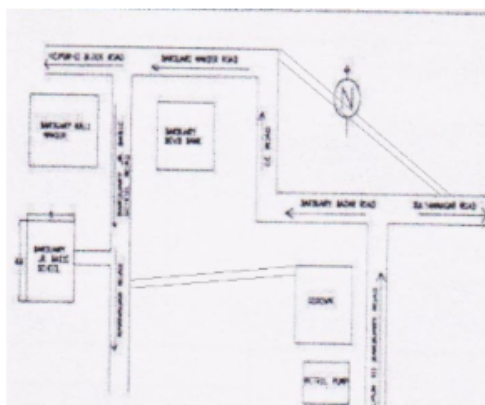

Nazri Naksha