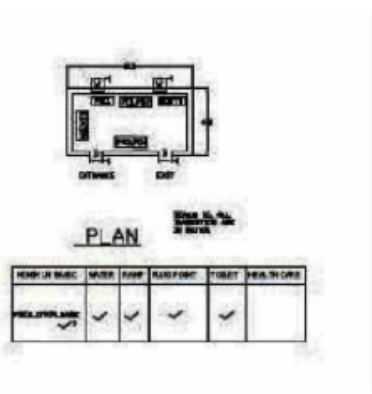

নির্বাচক নিবন্ধন আধিকারিকের স্বাক্ষর

Nazri Naksha

Google Map View

Polling Station Building Front View

Polling Station Front View

Cad View

Key MAP View

1 নাম : ভল্লমা বিবি স্বামীর নাম: সৈয়ব বাড়ির নং : n0278 বয়স : 52 লিঙ্গ : মহিলা	SKQ2051035 ফটো উপলব্ধ	2 নাম : আঞ্জুলি ওরাঁও স্বামীর নাম: মিনটু ওরাও বাড়ির নং : n0306 বয়স : 35 লিঙ্গ : মহিলা	SKQ1198837 ফটো উপলব্ধ	3 নাম : আবুল কাসিম পিতার নাম: সাহিমুদ্দিন বাড়ির নং : n0062 বয়স : 49 লিঙ্গ : পুরুষ	DMM2976017 ফটো উপলব্ধ
4 নাম : আজিজুর রহমান পিতার নাম: এস্তাব আলি বাড়ির নং : n0012 বয়স : 50 লিঙ্গ : পুরুষ	DMM1661677 ফটো উপলব্ধ	5 নাম : সেরাজুল পিতার নাম: দেল মহম্মাদ বাড়ির নং : n0005 বয়স : 58 লিঙ্গ : পুরুষ	DMM1661412 ফটো উপলব্ধ	6 নাম : নাজেরা খাতুন স্বামীর নাম: তাজবুল হক বাড়ির নং : n0057 বয়স : 47 লিঙ্গ : মহিলা	SKQ0969725 ফটো উপলব্ধ
7 নাম : মহিদুল ইসলাম পিতার নাম: মহঃ নইমুদ্দিন বাড়ির নং : n0096 বয়স : 28 লিঙ্গ : পুরুষ	SKQ1739713 ফটো উপলব্ধ	8 নাম : মহঃ নইমুদ্দিন পিতার নাম: আরসাদ আলি বাড়ির নং : n0096 বয়স : 64 লিঙ্গ : পুরুষ	SKQ1082569 ফটো উপলব্ধ	9 নাম : সেরিনা খাতুন স্বামীর নাম: পারভেজ আলম বাড়ির নং : n0308 বয়স : 30 লিঙ্গ : মহিলা	SKQ1409085 ফটো উপলব্ধ
10 নাম : আরজাউল হক পিতার নাম: আব্দুল তোয়াব বাড়ির নং : n0068 বয়স : 45 লিঙ্গ : পুরুষ	DMM1851476 ফটো উপলব্ধ	11 নাম : মোহম্মাদ সাকিল আনসারী পিতার নাম: তৈমুর রহমান বাড়ির নং : এন0263 বয়স : 22 লিঙ্গ : পুরুষ	SKQ2661619 ফটো উপলব্ধ	12 নাম : সামির হোসেন পিতার নাম: ইমাম হোসেন বাড়ির নং : n0057 বয়স : 39 লিঙ্গ : পুরুষ	DMM2976405 ফটো উপলব্ধ
13 নাম : কমেলা বিবি স্বামীর নাম: নাজিমুল হক বাড়ির নং : n0301 বয়স : 48 লিঙ্গ : মহিলা	DMM1474279 ফটো উপলব্ধ	14 নাম : মালিয়া ওরাঁও স্বামীর নাম: পিয়ারী ওরাও বাড়ির নং : n0028 বয়স : 54 লিঙ্গ : মহিলা	SKQ2411767 ফটো উপলব্ধ	15 নাম : মুনিরুল ইসলাম পিতার নাম: আকবর আলি বাড়ির নং : এন0265 বয়স : 22 লিঙ্গ : পুরুষ	SKQ2661601 ফটো উপলব্ধ
16 নাম : সেলিনা পিতার নাম: সফি কুল ইসলাম বাড়ির নং : n0006 বয়স : 48 লিঙ্গ : মহিলা	DMM1830587 ফটো উপলব্ধ	17 নাম : আমির ছসেন পিতার নাম: মহিউদ্দিন বাড়ির নং : n0285 বয়স : 30 লিঙ্গ : পুরুষ	SKQ1739705 ফটো উপলব্ধ	18 নাম : মনি ওরাঁও স্বামীর নাম: লক্ষ্মন ওরাঁও বাড়ির নং : n0038 বয়স : 55 লিঙ্গ : মহিলা	DMM1660083 ফটো উপলব্ধ
19 নাম : নাজিমুল হক পিতার নাম: আলফাজুদ্দিন বাড়ির নং : n0303 বয়স : 52 লিঙ্গ : পুরুষ	DMM1472984 ফটো উপলব্ধ	20 নাম : মেরাতন বিবি স্বামীর নাম: আলতাবহোসেন বাড়ির নং : n0011 বয়স : 52 লিঙ্গ : মহিলা	DMM1661263 ফটো উপলব্ধ	21 নাম : আনারুল ইসলাম পিতার নাম: মহঃ ইয়াসিন বাড়ির নং : n0057 বয়স : 28 লিঙ্গ : পুরুষ	SKQ1619576 ফটো উপলব্ধ
22 নাম : মহম্মাদ সাকির পিতার নাম: নেশ মহম্মাদ বাড়ির নং : n0055 বয়স : 76 লিঙ্গ : পুরুষ	SKQ2659324 ফটো উপলব্ধ	23 নাম : হাসনারা স্বামীর নাম: নিয়াজুদ্দিন বাড়ির নং : n0001 বয়স : 55 লিঙ্গ : মহিলা	SKQ2146363 ফটো উপলব্ধ	24 নাম : মোহম্মাদ ইয়াসিন পিতার নাম: ইমাম হোসেন বাড়ির নং : n0057 বয়স : 60 লিঙ্গ : পুরুষ	DMM2753978 ফটো উপলব্ধ
25 নাম : আলাউদ্দিন পিতার নাম: হবিবুর রহমান বাড়ির নং : n0008 বয়স : 39 লিঙ্গ : পুরুষ	DMM2976413 ফটো উপলব্ধ	26 নাম : রেজাউল হক পিতার নাম: মোহঃ সাকির বাড়ির নং : n0055 বয়স : 44 লিঙ্গ : পুরুষ	DMM2976520 ফটো উপলব্ধ	27 নাম : আব্দুল রসিদ পিতার নাম: নিয়াজুদ্দিন বাড়ির নং : n0001 বয়স : 26 লিঙ্গ : পুরুষ	SKQ1862366 ফটো উপলব্ধ
28 নাম : টুনিক ওরাঁও পিতার নাম: পেয়ারী ওরাঁও বাড়ির নং : n0028 বয়স : 34 লিঙ্গ : পুরুষ	SKQ1619469 ফটো উপলব্ধ	29 নাম : নাসিম আখতার পিতার নাম: মহঃ আবু তাহের বাড়ির নং : n0056 বয়স : 28 লিঙ্গ : পুরুষ	SKQ1769306 ফটো উপলব্ধ	30 নাম : জিয়াউল হক পিতার নাম: হোসামুদ্দিন বাড়ির নং : n0061 বয়স : 32 লিঙ্গ : পুরুষ	SKQ1502764 ফটো উপলব্ধ