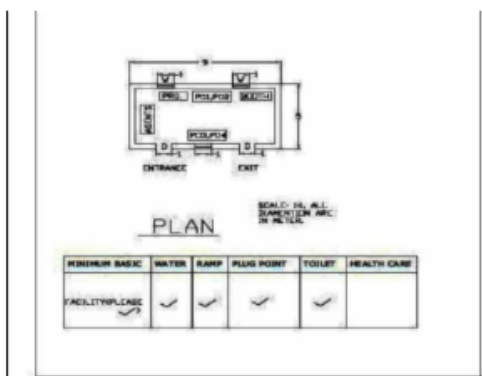

নির্বাচক নিবন্ধন আধিকারিকের স্বাক্ষর

Nazri Naksha

Google Map View

Polling Station Building Front View

Polling Station Front View

Cad View

Key MAP View

1	SKQ2312510	ফটো উপলব্ধ	2	SKQ2312742	ফটো উপলব্ধ	3	SKQ1915313	ফটো উপলব্ধ
নাম : আফজাল হোসেন পিতার নাম: ফায়জুল হক বাড়ির নং : n0081 বয়স : 71 লিঙ্গ : পুরুষ			নাম : মালেকা বিবি স্বামীর নাম: মহঃ ফাইজুদ্দিন বাড়ির নং : n0085 বয়স : 83 লিঙ্গ : মহিলা			নাম : মারিওম খাতুন পিতার নাম: ইলিয়াস বাড়ির নং : N0128 বয়স : 32 লিঙ্গ : মহিলা		
4	WB/05/042/558636	ফটো উপলব্ধ	5	SKQ1199777	ফটো উপলব্ধ	6	SKQ1199900	ফটো উপলব্ধ
নাম : নাইমুল হক পিতার নাম: তপজুল হক বাড়ির নং : এন99 বয়স : 53 লিঙ্গ : পুরুষ			নাম : ককাসেনা বিবি স্বামীর নাম: মাজুল হক বাড়ির নং : কাওয়ামাড়া বয়স : 33 লিঙ্গ : মহিলা			নাম : তানজেরা বিবি স্বামীর নাম: সৈয়বুর রহমান বাড়ির নং : এন0027 বয়স : 33 লিঙ্গ : মহিলা		
7	SKQ2670347	ফটো উপলব্ধ	8	SKQ0970376	ফটো উপলব্ধ	9	SKQ0846246	ফটো উপলব্ধ
নাম : আরিফ হুসেন পিতার নাম: নেশ মহম্মাদ বাড়ির নং : 01 বয়স : 25 লিঙ্গ : পুরুষ			নাম : মুনিরুল ইসলাম পিতার নাম: আবদুল খালেক বাড়ির নং : n0100 বয়স : 35 লিঙ্গ : পুরুষ			নাম : সদাগর আলী পিতার নাম: উমর আলি বাড়ির নং : n0091 বয়স : 38 লিঙ্গ : পুরুষ		
10	SKQ1351121	ফটো উপলব্ধ	11	DMM2418390	ফটো উপলব্ধ	12	DMM2983864	ফটো উপলব্ধ
নাম : মহঃ সনীফ পিতার নাম: মজিবুর রহমান বাড়ির নং : n0138 বয়স : 31 লিঙ্গ : পুরুষ			নাম : আবু হায়ত পিতার নাম: কুদ্দুস আলি বাড়ির নং : n0134 বয়স : 50 লিঙ্গ : পুরুষ			নাম : জাকির হোসেন পিতার নাম: আব্দুল লতিব বাড়ির নং : n0105 বয়স : 41 লিঙ্গ : পুরুষ		
13	SKQ2312957	ফটো উপলব্ধ	14	SKQ2312833	ফটো উপলব্ধ	15	SKQ1500511	ফটো উপলব্ধ
নাম : হবিবুর রহমান পিতার নাম: মহঃ ইলিয়াস বাড়ির নং : n0141 বয়স : 50 লিঙ্গ : পুরুষ			নাম : সইদুল পিতার নাম: নওমসলিম বাড়ির নং : n0107 বয়স : 57 লিঙ্গ : পুরুষ			নাম : আনেস আলি পিতার নাম: ফরমান আলি বাড়ির নং : এন0306 বয়স : 31 লিঙ্গ : পুরুষ		
16	DMM2768521	ফটো উপলব্ধ	17	DMM3069044	ফটো উপলব্ধ	18	SKQ1199645	ফটো উপলব্ধ
নাম : লালবানু বিবি স্বামীর নাম: আমির হোসেন বাড়ির নং : n0089 বয়স : 45 লিঙ্গ : মহিলা			নাম : মোহাঃ ইসমাইল পিতার নাম: হাবিব আলি বাড়ির নং : n0087 বয়স : 43 লিঙ্গ : পুরুষ			নাম : সাহানারা বিবি স্বামীর নাম: মানিরুল ইসলাম বাড়ির নং : n0100 বয়স : 35 লিঙ্গ : মহিলা		
19	SKQ2252013	ফটো উপলব্ধ	20	SKQ1620434	ফটো উপলব্ধ	21	SKQ1915040	ফটো উপলব্ধ
নাম : সামজান বিবি স্বামীর নাম: তাফাজ্জাল হক বাড়ির নং : n0084 বয়স : 66 লিঙ্গ : মহিলা			নাম : সোহাগী পারভীন পিতার নাম: মহঃ মোস্তাফা বাড়ির নং : n0120 বয়স : 25 লিঙ্গ : মহিলা			নাম : ফারুক পিতার নাম: এস্তাব আলি বাড়ির নং : 029 বয়স : 28 লিঙ্গ : পুরুষ		
22	DMM2769172	ফটো উপলব্ধ	23	SKQ2551208	ফটো উপলব্ধ	24	DMM2419208	ফটো উপলব্ধ
নাম : মানিরুল ইসলাম পিতার নাম: আব্দুল খালেক বাড়ির নং : n0100 বয়স : 41 লিঙ্গ : পুরুষ			নাম : মাসরেকুল আলাম পিতার নাম: আবুসামাদ বাড়ির নং : এন0251 বয়স : 23 লিঙ্গ : পুরুষ			নাম : সাফিয়া বিবি স্বামীর নাম: মহঃ মোস্তাফা বাড়ির নং : n0120 বয়স : 64 লিঙ্গ : মহিলা		
25	SKQ1740760	ফটো উপলব্ধ	26	DMM1571058	ফটো উপলব্ধ	27	SKQ1351469	ফটো উপলব্ধ
নাম : সায়েলা খাতুন স্বামীর নাম: সাহাবুল হক বাড়ির নং : n0143 বয়স : 29 লিঙ্গ : মহিলা			নাম : আরেজা বিবি স্বামীর নাম: ইলিয়াস বাড়ির নং : n0128 বয়স : 52 লিঙ্গ : মহিলা			নাম : সাফিনা বিবি স্বামীর নাম: জাকির হোসেন বাড়ির নং : n0105 বয়স : 36 লিঙ্গ : মহিলা		
28	SKQ2643070	ফটো উপলব্ধ	29	SKQ1948256	ফটো উপলব্ধ	30	SKQ2660009	ফটো উপলব্ধ
নাম : মানতাসা খাতুন স্বামীর নাম: ফারুক বাড়ির নং : 029 বয়স : 22 লিঙ্গ : মহিলা			নাম : মজিবুর রহমান পিতার নাম: লুতফুল হক বাড়ির নং : n0293 বয়স : 31 লিঙ্গ : পুরুষ			নাম : আলি হোসেন স্বামীর নাম: তাজকেরা বাড়ির নং : কাওয়ামাড়া বয়স : 22 লিঙ্গ : পুরুষ		