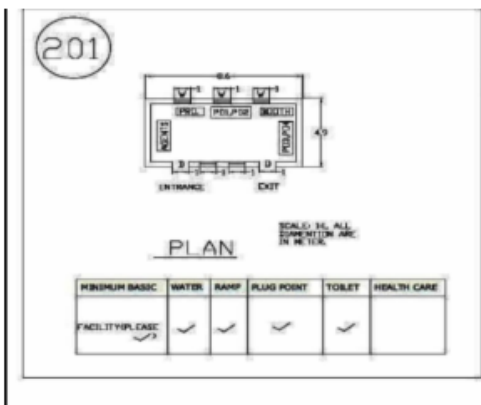

নির্বাচক নিবন্ধন আধিকারিকের স্বাক্ষর

Nazri Naksha

Google Map View

Polling Station Building Front View

Polling Station Front View

Cad View

Key MAP View

1 নাম : মঞ্জুরা বিবি স্বামীর নাম: মহিরুদ্দিন বাড়ির নং : n0026 বয়স : 76 লিঙ্গ : মহিলা	SKQ2189785 ফটো উপলব্ধ	2 নাম : মৌসমি খাতুন পিতার নাম: মজিবুর রহমান বাড়ির নং : N0152 বয়স : 27 লিঙ্গ : মহিলা	SKQ2278422 ফটো উপলব্ধ	3 নাম : ফারহাদ আলি পিতার নাম: সেখ মহিরুদ্দিন বাড়ির নং : না বয়স : 43 লিঙ্গ : পুরুষ	DMM2985240 ফটো উপলব্ধ
4 নাম : ঝপটু মায়ের নাম: মঞ্জুরা বিবি বাড়ির নং : n0026 বয়স : 38 লিঙ্গ : পুরুষ	SKQ1083898 ফটো উপলব্ধ	5 নাম : রাজিনা খাতুন পিতার নাম: সাহানশা মিঞা বাড়ির নং : দৌলতপুর বয়স : 34 লিঙ্গ : মহিলা	SKQ1043785 ফটো উপলব্ধ	6 নাম : তাজেনুর বিবি স্বামীর নাম: ঝপটু বাড়ির নং : n0026 বয়স : 33 লিঙ্গ : মহিলা	SKQ1200096 ফটো উপলব্ধ
7 নাম : রেজাউল হক পিতার নাম: মজিবুর বাড়ির নং : n0204 বয়স : 29 লিঙ্গ : পুরুষ	SKQ1740919 ফটো উপলব্ধ	8 নাম : ইসলাম পিতার নাম: জাহিদুল ইসলাম বাড়ির নং : N053 বয়স : 25 লিঙ্গ : পুরুষ	SKQ2266864 ফটো উপলব্ধ	9 নাম : রেজেলা স্বামীর নাম: মুজিবুর বাড়ির নং : n0208 বয়স : 53 লিঙ্গ : মহিলা	WB/05/042/576042 ফটো উপলব্ধ
10 নাম : সাবিয়া বিবি স্বামীর নাম: রাসেদ আলি বাড়ির নং : n0036 বয়স : 33 লিঙ্গ : মহিলা	SKQ1200039 ফটো উপলব্ধ	11 নাম : গুলসেনা বিবি স্বামীর নাম: মজিবুর রহমান বাড়ির নং : n0025 বয়স : 44 লিঙ্গ : মহিলা	DMM2424471 ফটো উপলব্ধ	12 নাম : মজিবুর রহমান পিতার নাম: মহিরুদ্দিন বাড়ির নং : n0034 বয়স : 50 লিঙ্গ : পুরুষ	SKQ1083906 ফটো উপলব্ধ
13 নাম : আসমা স্বামীর নাম: হুসেন মহম্মদ বাড়ির নং : 023 বয়স : 50 লিঙ্গ : মহিলা	SKQ2157188 ফটো উপলব্ধ	14 নাম : গুলেনুর বিবি স্বামীর নাম: সামাদ আলি বাড়ির নং : n0205 বয়স : 43 লিঙ্গ : মহিলা	DMM2423226 ফটো উপলব্ধ	15 নাম : মজিবুর পিতার নাম: খোকা বাড়ির নং : n0204 বয়স : 55 লিঙ্গ : পুরুষ	SKQ0764357 ফটো উপলব্ধ
16 নাম : গুলস্তারা বিবি স্বামীর নাম: ফারহাদ আলি বাড়ির নং : n0027 বয়স : 35 লিঙ্গ : মহিলা	SKQ1740935 ফটো উপলব্ধ	17 নাম : আকবর আলি পিতার নাম: বদিরুদ্দিন বাড়ির নং : না বয়স : 40 লিঙ্গ : পুরুষ	DMM2986149 ফটো উপলব্ধ	18 নাম : উজ্জ্বল আলি পিতার নাম: সামাদ আলি বাড়ির নং : N102 বয়স : 25 লিঙ্গ : পুরুষ	SKQ2254068 ফটো উপলব্ধ
19 নাম : মুকুল আলি পিতার নাম: আরিফুল রহমান বাড়ির নং : N139 বয়স : 29 লিঙ্গ : পুরুষ	SKQ2303766 ফটো উপলব্ধ	20 নাম : রশিদ আলি পিতার নাম: মজিবুর বাড়ির নং : N204 বয়স : 25 লিঙ্গ : পুরুষ	SKQ2277499 ফটো উপলব্ধ	21 নাম : নজরুল ইসলাম পিতার নাম: শুকুর মহাম্মদ বাড়ির নং : N073 বয়স : 24 লিঙ্গ : পুরুষ	SKQ2296838 ফটো উপলব্ধ
22 নাম : উরশনা খাতুন স্বামীর নাম: মসিফুল হক বাড়ির নং : N000 বয়স : 30 লিঙ্গ : মহিলা	SKQ2303287 ফটো উপলব্ধ	23 নাম : তাজিনা খাতুন স্বামীর নাম: ইসমাইল নুরি বাড়ির নং : এন0174 বয়স : 28 লিঙ্গ : মহিলা	SKQ2425999 ফটো উপলব্ধ	24 নাম : নয়না খাতুন স্বামীর নাম: হুমায়ুন সেখ বাড়ির নং : N0181 বয়স : 27 লিঙ্গ : মহিলা	SKQ2300432 ফটো উপলব্ধ
25 নাম : খালেদা খাতুন স্বামীর নাম: নূর আলম বাড়ির নং : এন090 বয়স : 25 লিঙ্গ : মহিলা	SKQ2426062 ফটো উপলব্ধ	26 নাম : সাহানুরা খাতুন স্বামীর নাম: এস্তাজ বাড়ির নং : N083 বয়স : 28 লিঙ্গ : মহিলা	SKQ2273217 ফটো উপলব্ধ	27 নাম : সবি খাতুন স্বামীর নাম: আনওয়ার হুসেন বাড়ির নং : N166 বয়স : 28 লিঙ্গ : মহিলা	SKQ2303725 ফটো উপলব্ধ
28 নাম : চাঁদনি খাতুন স্বামীর নাম: রাহামুল হক বাড়ির নং : N115 বয়স : 26 লিঙ্গ : মহিলা	SKQ2303311 ফটো উপলব্ধ	29 নাম : নাহেদা খাতুন স্বামীর নাম: সইলাপ আলি বাড়ির নং : N103 বয়স : 27 লিঙ্গ : মহিলা	SKQ2303675 ফটো উপলব্ধ	30 নাম : শবনম খাতুন স্বামীর নাম: আদম আলি বাড়ির নং : N000 বয়স : 24 লিঙ্গ : মহিলা	SKQ2259794 ফটো উপলব্ধ