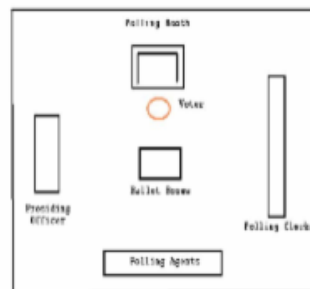

নির্বাচক নিবন্ধন আধিকারিকের স্বাক্ষর

Nazri Naksha

Google Map View

Polling Station Building Front View

Polling Station Front View

Cad View

Key MAP View

1 নাম : আমির হোসেন পিতার নাম: এজাবুল হক বাড়ির নং : n0020 বয়স : 39 লিঙ্গ : পুরুষ	SKQ0115477 ফটো উপলব্ধ	2 নাম : আরেফা বিবি স্বামীর নাম: এনামুল বাড়ির নং : n0007 বয়স : 56 লিঙ্গ : মহিলা	DMM0107201 ফটো উপলব্ধ	3 নাম : মানসুরা বিবি স্বামীর নাম: এনামুল হক বাড়ির নং : N0200 বয়স : 23 লিঙ্গ : মহিলা	SKQ1638188 ফটো উপলব্ধ
4 নাম : ইজাবুল হক পিতার নাম: হজরত আলী বাড়ির নং : n0008 বয়স : 47 লিঙ্গ : পুরুষ	DMM2496503 ফটো উপলব্ধ	5 নাম : তানজুল হক পিতার নাম: সায়েদুর বাড়ির নং : এন0010 বয়স : 23 লিঙ্গ : পুরুষ	SKQ2578607 ফটো উপলব্ধ	6 নাম : তারিজান নেশা স্বামীর নাম: রফিকুল আলম বাড়ির নং : নং বয়স : 26 লিঙ্গ : মহিলা	SKQ2263986 ফটো উপলব্ধ
7 নাম : রেবিনা বিবি স্বামীর নাম: সেরাজুল বাড়ির নং : n0012 বয়স : 50 লিঙ্গ : মহিলা	DMM2496560 ফটো উপলব্ধ	8 নাম : হাসনারা খাতুন পিতার নাম: সোনারুদ্দিন বাড়ির নং : n0034 বয়স : 33 লিঙ্গ : মহিলা	SKQ1240795 ফটো উপলব্ধ	9 নাম : জাহাঙ্গীর আলাম পিতার নাম: আবদুল মান্নান বাড়ির নং : এন0337 বয়স : 25 লিঙ্গ : পুরুষ	SKQ2010635 ফটো উপলব্ধ
10 নাম : তানজেরা বিবি স্বামীর নাম: অনেওয়ার বাড়ির নং : n0047 বয়স : 48 লিঙ্গ : মহিলা	SKQ0115592 ফটো উপলব্ধ	11 নাম : রাজিয়া সুলতানা স্বামীর নাম: আনিকুল বাড়ির নং : এন0053 বয়স : 22 লিঙ্গ : মহিলা	SKQ2607448 ফটো উপলব্ধ	12 নাম : মাসুদ আলম পিতার নাম: হাকিম বাড়ির নং : n0179 বয়স : 30 লিঙ্গ : পুরুষ	SKQ1778273 ফটো উপলব্ধ
13 নাম : সাবিয়া খাতুন স্বামীর নাম: রফিকুল বাড়ির নং : এন000 বয়স : 25 লিঙ্গ : মহিলা	SKQ2025815 ফটো উপলব্ধ	14 নাম : মোহাঃ যাজদানী পিতার নাম: মোহাঃ মোস্তাফা বাড়ির নং : এন0039 বয়স : 25 লিঙ্গ : পুরুষ	SKQ1990712 ফটো উপলব্ধ	15 নাম : বারেক পিতার নাম: মুস্তাফা বাড়ির নং : n0039 বয়স : 29 লিঙ্গ : পুরুষ	SKQ1638246 ফটো উপলব্ধ
16 নাম : বিবি আকলেমা স্বামীর নাম: মাজেদ আলি বাড়ির নং : n0030 বয়স : 70 লিঙ্গ : মহিলা	SKQ2183945 ফটো উপলব্ধ	17 নাম : সায়েরা খাতুন স্বামীর নাম: সাদিকুল ইসলাম বাড়ির নং : এন00 বয়স : 28 লিঙ্গ : মহিলা	SKQ1121649 ফটো উপলব্ধ	18 নাম : আবু তাহের পিতার নাম: এক্রামুল হক বাড়ির নং : N00 বয়স : 31 লিঙ্গ : পুরুষ	SKQ1121458 ফটো উপলব্ধ
19 নাম : রুবিনা খাতুন স্বামীর নাম: মোহাম্মদ রাকিব বাড়ির নং : n0056 বয়স : 34 লিঙ্গ : মহিলা	SKQ1948108 ফটো উপলব্ধ	20 নাম : নুরুল হক পিতার নাম: পেঙ্কার বাড়ির নং : 0267 বয়স : 38 লিঙ্গ : পুরুষ	SKQ0794438 ফটো উপলব্ধ	21 নাম : ফতেমা খাতুন স্বামীর নাম: আবুল কালাম বাড়ির নং : 0305 বয়স : 36 লিঙ্গ : মহিলা	SKQ0869677 ফটো উপলব্ধ
22 নাম : হেনারা খাতুন পিতার নাম: মোঃ বাটু বাড়ির নং : n0004 বয়স : 23 লিঙ্গ : মহিলা	SKQ0869578 ফটো উপলব্ধ	23 নাম : মহবুল হক পিতার নাম: এনামুল হক বাড়ির নং : n0007 বয়স : 37 লিঙ্গ : পুরুষ	SKQ0869453 ফটো উপলব্ধ	24 নাম : উমেতন স্বামীর নাম: মহগা বাটু বাড়ির নং : n0004 বয়স : 61 লিঙ্গ : মহিলা	SKQ2083673 ফটো উপলব্ধ
25 নাম : রহিম আলী পিতার নাম: ইয়াসিন বাড়ির নং : এন0018 বয়স : 34 লিঙ্গ : পুরুষ	SKQ1121045 ফটো উপলব্ধ	26 নাম : মাজারুল হক পিতার নাম: তোয়াপ বাড়ির নং : n0006 বয়স : 38 লিঙ্গ : পুরুষ	SKQ0869461 ফটো উপলব্ধ	27 নাম : সেকান্দার আলী পিতার নাম: মজিদ বাড়ির নং : n0046 বয়স : 57 লিঙ্গ : পুরুষ	SKQ2178465 ফটো উপলব্ধ
28 নাম : মারিওম বিবি স্বামীর নাম: মহাঃ আলম বাড়ির নং : n0010 বয়স : 28 লিঙ্গ : মহিলা	SKQ1638204 ফটো উপলব্ধ	29 নাম : মহঃ সফিউল্লা পিতার নাম: সেকান্দার আলি বাড়ির নং : n0046 বয়স : 28 লিঙ্গ : পুরুষ	SKQ1527951 ফটো উপলব্ধ	30 নাম : উমর ফারুক পিতার নাম: মজিবুল বাড়ির নং : 329 বয়স : 21 লিঙ্গ : পুরুষ	SKQ2588473 ফটো উপলব্ধ