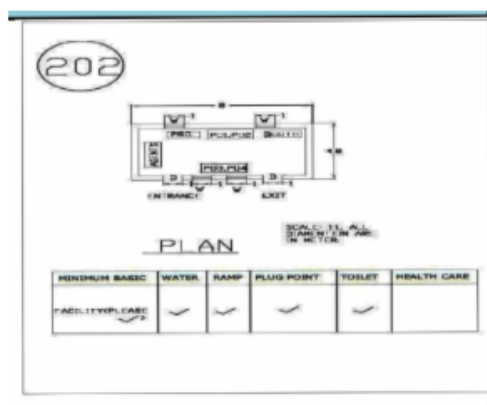

নির্বাচক নিবন্ধন আধিকারিকের স্বাক্ষর

Nazri Naksha

Google Map View

Polling Station Building Front View

Polling Station Front View

Cad View

Key MAP View

1	SKQ2670388	ফটো উপলব্ধ	2	SKQ2250595	ফটো উপলব্ধ	3	SKQ1741503	ফটো উপলব্ধ
নাম : মোরিওম খাতুন স্বামীর নাম: সাজিমুল আলি বাড়ির নং : এন0011 বয়স : 21 লিঙ্গ : মহিলা			নাম : মহশিনা বেগম স্বামীর নাম: আজাদ বাড়ির নং : n0083 বয়স : 59 লিঙ্গ : মহিলা			নাম : বেনাজির খাতুন স্বামীর নাম: মহঃ নকীব বাড়ির নং : n0033 বয়স : 31 লিঙ্গ : মহিলা		
4	SKQ2501542	ফটো উপলব্ধ	5	SKQ2670883	ফটো উপলব্ধ	6	SKQ2501823	ফটো উপলব্ধ
নাম : আফ্রিদি ইউনুস পিতার নাম: মোদাসসিম হোসেন বাড়ির নং : এন0042 বয়স : 22 লিঙ্গ : পুরুষ			নাম : আঞ্জুমা খাতুন স্বামীর নাম: সফিকুল আলম বাড়ির নং : এন0060 বয়স : 23 লিঙ্গ : মহিলা			নাম : মহব্বত মন্ডল পিতার নাম: মাসিকুল ইসলাম বাড়ির নং : এন0009 বয়স : 22 লিঙ্গ : পুরুষ		
7	SKQ2501849	ফটো উপলব্ধ	8	SKQ2410116	ফটো উপলব্ধ	9	DMM1835578	ফটো উপলব্ধ
নাম : নাজিম পিতার নাম: সেখ আলাউদ্দিন বাড়ির নং : এন0006 বয়স : 23 লিঙ্গ : পুরুষ			নাম : নেহা রহমান পিতার নাম: আব্দুস সালাম বাড়ির নং : এন0071 বয়স : 23 লিঙ্গ : মহিলা			নাম : সাহেনা বিবি স্বামীর নাম: সাখিরুদ্দিন বাড়ির নং : n0001 বয়স : 41 লিঙ্গ : মহিলা		
10	SKQ2250066	ফটো উপলব্ধ	11	SKQ2241305	ফটো উপলব্ধ	12	SKQ2045128	ফটো উপলব্ধ
নাম : মঞ্জুরা বেগম স্বামীর নাম: মহঃ ইয়াসিন বাড়ির নং : n0029 বয়স : 61 লিঙ্গ : মহিলা			নাম : মানওয়ারা বিবি স্বামীর নাম: এনামুল হক বাড়ির নং : n0077 বয়স : 53 লিঙ্গ : মহিলা			নাম : আমিনুল ইসলাম পিতার নাম: আনসারুল হক বাড়ির নং : N0002 বয়স : 25 লিঙ্গ : পুরুষ		
13	SKQ2521375	ফটো উপলব্ধ	14	SKQ1862804	ফটো উপলব্ধ	15	SKQ2253706	ফটো উপলব্ধ
নাম : মনসুরা খাতুন স্বামীর নাম: সালেদুল ইসলাম বাড়ির নং : এন0013 বয়স : 23 লিঙ্গ : মহিলা			নাম : মুকুল সরকার পিতার নাম: মোসারফ হুসেন বাড়ির নং : N0052 বয়স : 30 লিঙ্গ : পুরুষ			নাম : হাসিম আলি পিতার নাম: সেখ আসরাফুল বাড়ির নং : N0045 বয়স : 24 লিঙ্গ : পুরুষ		
16	DMM2774271	ফটো উপলব্ধ	17	SKQ2634350	ফটো উপলব্ধ	18	SKQ1084383	ফটো উপলব্ধ
নাম : সাইনুরা বিবি স্বামীর নাম: তসিদুল হক বাড়ির নং : n0081 বয়স : 42 লিঙ্গ : মহিলা			নাম : সাইবা খাতুন স্বামীর নাম: মোসীউর রহমান বাড়ির নং : এন0085 বয়স : 25 লিঙ্গ : মহিলা			নাম : জাহির আলম পিতার নাম: মরহুম বাড়ির নং : n0040 বয়স : 40 লিঙ্গ : পুরুষ		
19	SKQ2669125	ফটো উপলব্ধ	20	SKQ2283679	ফটো উপলব্ধ	21	SKQ2653707	ফটো উপলব্ধ
নাম : সাদ্দাম হোসেন পিতার নাম: আব্দুল মানিক বাড়ির নং : এন0007 বয়স : 22 লিঙ্গ : পুরুষ			নাম : আতিকা খ্রীতি পিতার নাম: আতিকুর রহমান বাড়ির নং : N0093 বয়স : 24 লিঙ্গ : মহিলা			নাম : বিপুল ইসলাম পিতার নাম: সিরাজুল হক বাড়ির নং : এন0064 বয়স : 21 লিঙ্গ : পুরুষ		
22	SKQ2595171	ফটো উপলব্ধ	23	SKQ2259166	ফটো উপলব্ধ	24	SKQ1985449	ফটো উপলব্ধ
নাম : ছুআইম আখতার পিতার নাম: মমতাজ আলি বাড়ির নং : 354 বয়স : 22 লিঙ্গ : পুরুষ			নাম : তামান্না পরভীন স্বামীর নাম: কাবেদুল হক বাড়ির নং : N0217 বয়স : 41 লিঙ্গ : মহিলা			নাম : আতিকা মেহেজাবীন পিতার নাম: আতিকুর রহমান বাড়ির নং : N0093 বয়স : 25 লিঙ্গ : মহিলা		
25	SKQ2501567	ফটো উপলব্ধ	26	SKQ2281723	ফটো উপলব্ধ	27	SKQ1741735	ফটো উপলব্ধ
নাম : সোহেল আলি পিতার নাম: আব্দুল রহিম বাড়ির নং : এন0011 বয়স : 22 লিঙ্গ : পুরুষ			নাম : সেখ মানারুল হক পিতার নাম: কালিমুদ্দিন বাড়ির নং : n0064 বয়স : 56 লিঙ্গ : পুরুষ			নাম : সাইবুল আলম পিতার নাম: সেখ হুসেন বাড়ির নং : n0018 বয়স : 29 লিঙ্গ : পুরুষ		
28	SKQ2409324	ফটো উপলব্ধ	29	SKQ2634269	ফটো উপলব্ধ	30	DMM2846533	ফটো উপলব্ধ
নাম : শাহাজান হক পিতার নাম: তসিদুল হক বাড়ির নং : এন0081 বয়স : 23 লিঙ্গ : পুরুষ			নাম : সাহাবুদ্দিন পিতার নাম: মংলু বাড়ির নং : এন0116 বয়স : 22 লিঙ্গ : পুরুষ			নাম : নাসিমা খাতুন স্বামীর নাম: সামিম আকতার বাড়ির নং : n0043 বয়স : 39 লিঙ্গ : মহিলা		