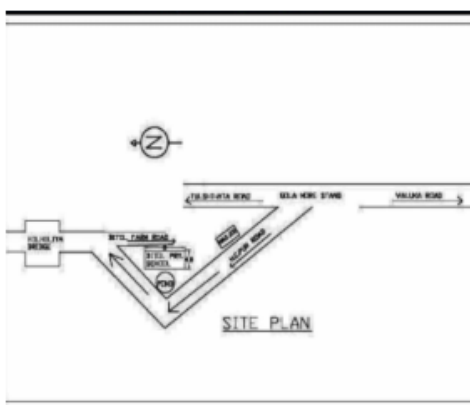

Key MAP View