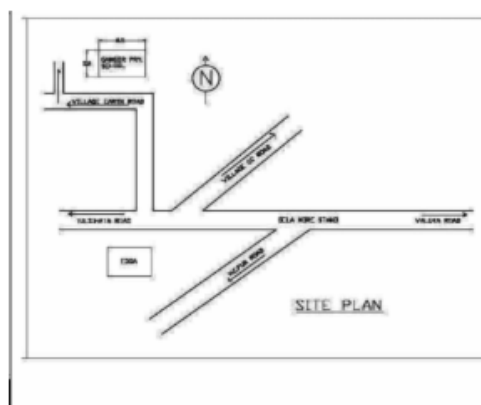

নির্বাচক নিবন্ধন আধিকারিকের স্বাক্ষর

Nazri Naksha

Google Map View

Polling Station Building Front View

Polling Station Front View

Cad View

Key MAP View

বিধানসভা নির্বাচনক্ষেত্রের নং, নাম : 46-হরিশচন্দ্রপুর  
ভাগ নং, নাম : 1-গাঙ্গোর,