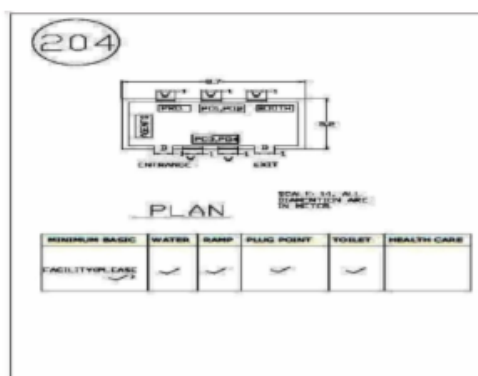

নির্বাচক নিবন্ধন আধিকারিকের স্বাক্ষর

Nazri Naksha

Google Map View

Polling Station Building Front View

Polling Station Front View

Cad View

Key MAP View

বিধানসভা নির্বাচনক্ষেত্রের নং, নাম : 46-হরিশচন্দ্রপুর  
ভাগ নং, নাম : 1-গাঙ্গোর,