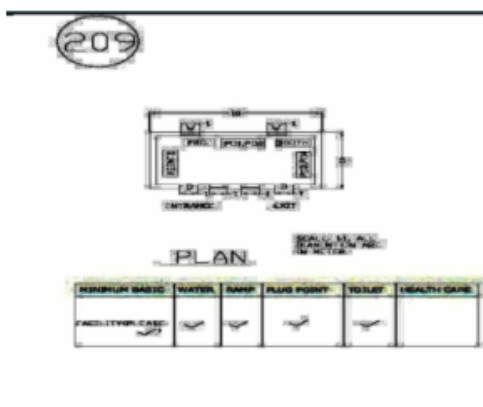

নির্বাচক নিবন্ধন আধিকারিকের স্বাক্ষর

Nazri Naksha

Google Map View

Polling Station Building Front View

Polling Station Front View

Cad View

Key MAP View

1 নাম : আফজাল হোসেন পিতার নাম: আবদুল সাত্তার বাড়ির নং : n0331 বয়স : 69 লিঙ্গ : পুরুষ	SKQ2065118 ফটো উপলব্ধ	2 নাম : মোহাঃ নাজিমুল হক পিতার নাম: আব্দুল হাম্মান বাড়ির নং : এন0340 বয়স : 34 লিঙ্গ : পুরুষ	SKQ1088129 ফটো উপলব্ধ	3 নাম : মফিজুদ্দিন পিতার নাম: আব্দুল সাত্তার বাড়ির নং : n0067 বয়স : 51 লিঙ্গ : পুরুষ	DMM3070786 ফটো উপলব্ধ
4 নাম : মহঃ সুরুল হক পিতার নাম: মহঃ আবুল হক বাড়ির নং : এন0306 বয়স : 42 লিঙ্গ : পুরুষ	DMM2848711 ফটো উপলব্ধ	5 নাম : আমেলা খাতুন পিতার নাম: মহঃ আব্দুল হাই বাড়ির নং : 000 বয়স : 34 লিঙ্গ : মহিলা	SKQ1203546 ফটো উপলব্ধ	6 নাম : তফিজুদ্দিন পিতার নাম: আব্দুল সাত্তার বাড়ির নং : n0065 বয়স : 48 লিঙ্গ : পুরুষ	DMM3070778 ফটো উপলব্ধ
7 নাম : সায়েরা বিবি স্বামীর নাম: সায়ের আলি বাড়ির নং : এন0232 বয়স : 65 লিঙ্গ : মহিলা	SKQ2273837 ফটো উপলব্ধ	8 নাম : মহঃ ইউসুফ পিতার নাম: আব্দুল হাম্মান বাড়ির নং : n0340 বয়স : 47 লিঙ্গ : পুরুষ	DMM1566173 ফটো উপলব্ধ	9 নাম : মহঃ আলাউদ্দিন পিতার নাম: মহঃ আবদুল হাই বাড়ির নং : এন00 বয়স : 43 লিঙ্গ : পুরুষ	SKQ1087873 ফটো উপলব্ধ
10 নাম : মতিউর রহমান পিতার নাম: আব্দুল সাত্তার বাড়ির নং : n0097 বয়স : 42 লিঙ্গ : পুরুষ	SKQ1087915 ফটো উপলব্ধ	11 নাম : মানতাসা খাতুন স্বামীর নাম: এজাবুল হক বাড়ির নং : এন0306 বয়স : 20 লিঙ্গ : মহিলা	SKQ2666238 ফটো উপলব্ধ	12 নাম : মিনারা বিবি স্বামীর নাম: আব্দুল বারিক বাড়ির নং : এন00066 বয়স : 30 লিঙ্গ : মহিলা	SKQ1745637 ফটো উপলব্ধ
13 নাম : বাহাদুর পিতার নাম: আব্দুল হক বাড়ির নং : n0867 বয়স : 30 লিঙ্গ : পুরুষ	SKQ1356005 ফটো উপলব্ধ	14 নাম : সোহার বানু বিবি স্বামীর নাম: আফজাল হোসেন বাড়ির নং : n0333 বয়স : 62 লিঙ্গ : মহিলা	SKQ2065142 ফটো উপলব্ধ	15 নাম : নাশিম আকতার পিতার নাম: মোহাম্মদ সাহাবুদ্দিন বাড়ির নং : এন0296 বয়স : 20 লিঙ্গ : পুরুষ	SKQ2668481 ফটো উপলব্ধ
16 নাম : বিরেন দাস পিতার নাম: খাদিরাম দাস বাড়ির নং : N0039 বয়স : 29 লিঙ্গ : পুরুষ	SKQ1771088 ফটো উপলব্ধ	17 নাম : মারিউম খাতুন স্বামীর নাম: বাহাদুর বাড়ির নং : n0367 বয়স : 28 লিঙ্গ : মহিলা	SKQ1956614 ফটো উপলব্ধ	18 নাম : রুকসেনা খাতুন স্বামীর নাম: ইউনুস আলি বাড়ির নং : n0342 বয়স : 35 লিঙ্গ : মহিলা	SKQ1746676 ফটো উপলব্ধ
19 নাম : পারুল দাস স্বামীর নাম: দুখু দাস বাড়ির নং : n0031 বয়স : 66 লিঙ্গ : মহিলা	WB/05/042/588038 ফটো উপলব্ধ	20 নাম : আরিনা খাতুন স্বামীর নাম: কিরোজ আলম বাড়ির নং : এন0330 বয়স : 42 লিঙ্গ : মহিলা	SKQ2518496 ফটো উপলব্ধ	21 নাম : সাহেব দাস পিতার নাম: শুকরা দাস বাড়ির নং : N0006 বয়স : 28 লিঙ্গ : পুরুষ	SKQ1844208 ফটো উপলব্ধ
22 নাম : মহবুল হক পিতার নাম: আফসার আলি বাড়ির নং : এন0306 বয়স : 65 লিঙ্গ : পুরুষ	SKQ2217107 ফটো উপলব্ধ	23 নাম : মহঃ আকতারুজ্জামান পিতার নাম: মহঃ আব্দুল হাই বাড়ির নং : এন0101 বয়স : 31 লিঙ্গ : পুরুষ	SKQ1203587 ফটো উপলব্ধ	24 নাম : মাসতারা খাতুন স্বামীর নাম: আব্দুল হক বাড়ির নং : n0334 বয়স : 42 লিঙ্গ : মহিলা	SKQ1202373 ফটো উপলব্ধ
25 নাম : ওয়াসিম আকতার পিতার নাম: কলিমুদ্দিন বাড়ির নং : এন0296 বয়স : 21 লিঙ্গ : পুরুষ	SKQ2669760 ফটো উপলব্ধ	26 নাম : মহঃ নাসির পিতার নাম: আব্দুল হক বাড়ির নং : n0368 বয়স : 42 লিঙ্গ : পুরুষ	DMM2782688 ফটো উপলব্ধ	27 নাম : মোতাহের রহমান পিতার নাম: আনেশুর রহমান বাড়ির নং : N0267 বয়স : 27 লিঙ্গ : পুরুষ	SKQ1936483 ফটো উপলব্ধ
28 নাম : মহঃ লোকমান পিতার নাম: মহঃ সাকির বাড়ির নং : n0074 বয়স : 44 লিঙ্গ : পুরুষ	DMM1836089 ফটো উপলব্ধ	29 নাম : মিঠুন দাস পিতার নাম: দুঃখু দাস বাড়ির নং : n0031 বয়স : 34 লিঙ্গ : পুরুষ	SKQ1203462 ফটো উপলব্ধ	30 নাম : আবদুল হাম্মান পিতার নাম: হাজি আবেদ আলি বাড়ির নং : n0340 বয়স : 66 লিঙ্গ : পুরুষ	SKQ2225076 ফটো উপলব্ধ