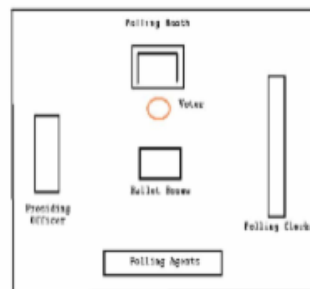

নির্বাচক নিবন্ধন আধিকারিকের স্বাক্ষর

Nazri Naksha

Google Map View

Polling Station Building Front View

Polling Station Front View

Cad View

Key MAP View

1	SKQ0864280	ফটো উপলব্ধ	2	SKQ1242635	ফটো উপলব্ধ	3	SKQ1639814	ফটো উপলব্ধ
নাম : মহাঃ হুসেন পিতার নাম: আবদুল সালাম বাড়ির নং : n0157 বয়স : 35 লিঙ্গ : পুরুষ			নাম : সাহাবুদ্দিন পিতার নাম: মহঃ মোস্তফা বাড়ির নং : n0062 বয়স : 33 লিঙ্গ : পুরুষ			নাম : আব্দুল মজিদ পিতার নাম: রুহুল আমিন বাড়ির নং : n0174 বয়স : 25 লিঙ্গ : পুরুষ		
4	SKQ2199743	ফটো উপলব্ধ	5	SKQ0992230	ফটো উপলব্ধ	6	SKQ1779750	ফটো উপলব্ধ
নাম : খাইরন স্বামীর নাম: মতিউর বাড়ির নং : n0139 বয়স : 51 লিঙ্গ : মহিলা			নাম : আনিসুল হক পিতার নাম: মোহাম্মদ ইসরাইল বাড়ির নং : n0080 বয়স : 30 লিঙ্গ : পুরুষ			নাম : জিয়ারুল হক পিতার নাম: আজিজুর বাড়ির নং : n0250 বয়স : 27 লিঙ্গ : পুরুষ		
7	SKQ1779503	ফটো উপলব্ধ	8	DMM2499937	ফটো উপলব্ধ	9	DMM1764885	ফটো উপলব্ধ
নাম : মিনরুল হক পিতার নাম: এসহক বাড়ির নং : n0225 বয়স : 27 লিঙ্গ : পুরুষ			নাম : আসরাফুল পিতার নাম: আবদুল হাই বাড়ির নং : n0088 বয়স : 47 লিঙ্গ : পুরুষ			নাম : মমেদা বিবি স্বামীর নাম: নিয়াজুদ্দিন বাড়ির নং : n0144 বয়স : 61 লিঙ্গ : মহিলা		
10	DMM2133429	ফটো উপলব্ধ	11	SKQ0864470	ফটো উপলব্ধ	12	DMM2133189	ফটো উপলব্ধ
নাম : মহাঃ রেজাউল কারিম পিতার নাম: মহাঃ নুরুল ইসলাম বাড়ির নং : n0188 বয়স : 45 লিঙ্গ : পুরুষ			নাম : সেতারা বিবি স্বামীর নাম: আকমাল হক বাড়ির নং : n0100 বয়স : 39 লিঙ্গ : মহিলা			নাম : সফেদা স্বামীর নাম: ইবরাহিম বাড়ির নং : n0116 বয়স : 80 লিঙ্গ : মহিলা		
13	SKQ1779768	ফটো উপলব্ধ	14	SKQ1779339	ফটো উপলব্ধ	15	SKQ2385862	ফটো উপলব্ধ
নাম : আজমল হোসেন পিতার নাম: আব্দুল রাজ্জাক বাড়ির নং : n0251 বয়স : 28 লিঙ্গ : পুরুষ			নাম : মহঃ ইমরান আলি পিতার নাম: মোহাম্মদ ইয়াশিন বাড়ির নং : n0208 বয়স : 25 লিঙ্গ : পুরুষ			নাম : তারজোমা খাতুন স্বামীর নাম: আলম বাড়ির নং : N0268 বয়স : 27 লিঙ্গ : মহিলা		
16	SKQ1374610	ফটো উপলব্ধ	17	SKQ1780055	ফটো উপলব্ধ	18	SKQ2386845	ফটো উপলব্ধ
নাম : সজোরা খাতুন পিতার নাম: সাজোমান বাড়ির নং : n0000 বয়স : 30 লিঙ্গ : মহিলা			নাম : নাসিরুদ্দিন পিতার নাম: মুশা বাড়ির নং : n0280 বয়স : 25 লিঙ্গ : পুরুষ			নাম : তাসমিনারা খাতুন স্বামীর নাম: মাসিদুর রহমান বাড়ির নং : N0145 বয়স : 26 লিঙ্গ : মহিলা		
19	SKQ1530062	ফটো উপলব্ধ	20	SKQ0992495	ফটো উপলব্ধ	21	DMM1767532	ফটো উপলব্ধ
নাম : মারজিনা খাতুন স্বামীর নাম: আবদুল মালেক বাড়ির নং : n0117 বয়স : 34 লিঙ্গ : মহিলা			নাম : আবদুল ওদুদ পিতার নাম: আবদুল হক বাড়ির নং : n0171 বয়স : 34 লিঙ্গ : পুরুষ			নাম : মরতুজা পিতার নাম: মহাঃ ইলিয়াস বাড়ির নং : n0110 বয়স : 49 লিঙ্গ : পুরুষ		
22	SKQ0992669	ফটো উপলব্ধ	23	SKQ2080992	ফটো উপলব্ধ	24	SKQ1779800	ফটো উপলব্ধ
নাম : মালেকা বিবি স্বামীর নাম: আবদুল লতিফ বাড়ির নং : n0064 বয়স : 34 লিঙ্গ : মহিলা			নাম : সানুয়ারা স্বামীর নাম: মহঃ নুরুল ইসলাম বাড়ির নং : n0188 বয়স : 66 লিঙ্গ : মহিলা			নাম : রবিউল ইসলাম পিতার নাম: আইনাল বাড়ির নং : n0255 বয়স : 27 লিঙ্গ : পুরুষ		
25	DMM2860443	ফটো উপলব্ধ	26	SKQ2340982	ফটো উপলব্ধ	27	SKQ2177988	ফটো উপলব্ধ
নাম : নাজির হোসেন পিতার নাম: আব্দুল নাইউম বাড়ির নং : n0145 বয়স : 61 লিঙ্গ : পুরুষ			নাম : বেগম বেওয়া পিতার নাম: তাহির বাড়ির নং : n0159 বয়স : 58 লিঙ্গ : মহিলা			নাম : শিশ মহাঃ পিতার নাম: সাম মহামাদ বাড়ির নং : n0120 বয়স : 71 লিঙ্গ : পুরুষ		
28	SKQ0096164	ফটো উপলব্ধ	29	SKQ1119114	ফটো উপলব্ধ	30	DMM1770056	ফটো উপলব্ধ
নাম : সরিফন নেশা স্বামীর নাম: মহঃ মোস্তফা বাড়ির নং : N0126 বয়স : 56 লিঙ্গ : মহিলা			নাম : আজমল হুসেন পিতার নাম: এমাজুদ্দিন বাড়ির নং : n0192 বয়স : 34 লিঙ্গ : পুরুষ			নাম : সুলেখা স্বামীর নাম: মাহাতাবুদ্দিন বাড়ির নং : n0150 বয়স : 53 লিঙ্গ : মহিলা		