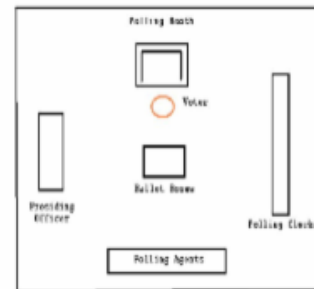

নির্বাচক নিবন্ধন আধিকারিকের স্বাক্ষর

Nazri Naksha

Google Map View

Polling Station Building Front View

Polling Station Front View

Cad View

Key MAP View

বিধানসভা নির্বাচনক্ষেত্রের নং, নাম : 46-হরিশচন্দ্রপুর
ভাগ নং, নাম : 1-ভালগ্রামের উত্তর দিকের রেল লাইনের উত্তরাংশ