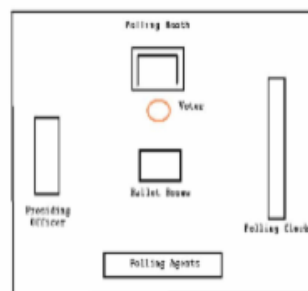

নির্বাচক নিবন্ধন আধিকারিকের স্বাক্ষর

Nazri Naksha

Google Map View

Polling Station Building Front View

Polling Station Front View

Cad View

Key MAP View

1 নাম : মহ শুকুরুদ্দিন পিতার নাম: উমর আলি বাড়ির নং : n0021 বয়স : 33 লিঙ্গ : পুরুষ	SKQ1541747 ফটো উপলব্ধ	2 নাম : ইকবাল হোসেন পিতার নাম: উমর আলি বাড়ির নং : n0021 বয়স : 28 লিঙ্গ : পুরুষ	SKQ1653971 ফটো উপলব্ধ	3 নাম : মার্জিনা খাতুন স্বামীর নাম: নেফাজুল হক বাড়ির নং : n0021 বয়স : 35 লিঙ্গ : মহিলা	SKQ1401959 ফটো উপলব্ধ
4 নাম : নুরেফা বিবি স্বামীর নাম: আজহার আলি বাড়ির নং : n0022 বয়স : 53 লিঙ্গ : মহিলা	SKQ2162741 ফটো উপলব্ধ	5 নাম : হালেমা স্বামীর নাম: আব্দুল তপ বাড়ির নং : n0110 বয়স : 59 লিঙ্গ : মহিলা	SKQ2203180 ফটো উপলব্ধ	6 নাম : রেহেনা খাতুন পিতার নাম: আবদুল বাসেদ বাড়ির নং : n0012 বয়স : 31 লিঙ্গ : মহিলা	SKQ1401496 ফটো উপলব্ধ
7 নাম : মজিবুর পিতার নাম: লালমহম্মদ বাড়ির নং : n0107 বয়স : 55 লিঙ্গ : পুরুষ	SKQ2076313 ফটো উপলব্ধ	8 নাম : আতাউর রহমান পিতার নাম: মুসিরুদ্দীন বাড়ির নং : n0273 বয়স : 55 লিঙ্গ : পুরুষ	DMM1661180 ফটো উপলব্ধ	9 নাম : আনজুর আলি পিতার নাম: মহবুল হোসেন বাড়ির নং : শামুখা বয়স : 22 লিঙ্গ : পুরুষ	SKQ1937267 ফটো উপলব্ধ
10 নাম : জুব্বুর রহমান পিতার নাম: আনেশ মহা বাড়ির নং : n0127 বয়স : 68 লিঙ্গ : পুরুষ	SKQ2172211 ফটো উপলব্ধ	11 নাম : মনিজা খাতুন স্বামীর নাম: হায়াত আলি বাড়ির নং : n0012 বয়স : 27 লিঙ্গ : মহিলা	SKQ1401405 ফটো উপলব্ধ	12 নাম : মতিবুর রহমান পিতার নাম: হান্নান বাড়ির নং : n0026 বয়স : 31 লিঙ্গ : পুরুষ	SKQ1541358 ফটো উপলব্ধ
13 নাম : সফিকুল ইসলাম পিতার নাম: এজাবুল বাড়ির নং : n0195 বয়স : 50 লিঙ্গ : পুরুষ	DMM1313907 ফটো উপলব্ধ	14 নাম : নাজেরা খাতুন স্বামীর নাম: তজিবুর রহমান বাড়ির নং : n0144 বয়স : 43 লিঙ্গ : মহিলা	DMM2534089 ফটো উপলব্ধ	15 নাম : চম্পা স্বামীর নাম: মজিবুর বাড়ির নং : n0107 বয়স : 53 লিঙ্গ : মহিলা	SKQ2076370 ফটো উপলব্ধ
16 নাম : অবেরুদ পিতার নাম: মোস্তফা বাড়ির নং : n0005 বয়স : 57 লিঙ্গ : পুরুষ	SKQ2201937 ফটো উপলব্ধ	17 নাম : সুলেখা খাতুন স্বামীর নাম: সফিকুল ইসলাম বাড়ির নং : n0258 বয়স : 31 লিঙ্গ : মহিলা	SKQ1870492 ফটো উপলব্ধ	18 নাম : সুন্দরী বিবি স্বামীর নাম: এস্তাব আলি বাড়ির নং : n0016 বয়স : 53 লিঙ্গ : মহিলা	SKQ2179935 ফটো উপলব্ধ
19 নাম : মুক্তার আলি পিতার নাম: সইফুদ্দিন বাড়ির নং : n0115 বয়স : 30 লিঙ্গ : পুরুষ	SKQ1653930 ফটো উপলব্ধ	20 নাম : আসামুদ্দিন পিতার নাম: কাইউম বাড়ির নং : n0014 বয়স : 60 লিঙ্গ : পুরুষ	SKQ2097533 ফটো উপলব্ধ	21 নাম : কাইউম পিতার নাম: আবদুল গনি বাড়ির নং : n0031 বয়স : 92 লিঙ্গ : পুরুষ	SKQ2083269 ফটো উপলব্ধ
22 নাম : তামিজুল হক পিতার নাম: নুরুল হক বাড়ির নং : n0015 বয়স : 31 লিঙ্গ : পুরুষ	SKQ1541408 ফটো উপলব্ধ	23 নাম : শ্রীনাথ মন্ডল পিতার নাম: লালমোহন মন্ডল বাড়ির নং : n0172 বয়স : 50 লিঙ্গ : পুরুষ	SKQ1256726 ফটো উপলব্ধ	24 নাম : নাজিমুদ্দিন পিতার নাম: এনতাজ আলি বাড়ির নং : n0111 বয়স : 65 লিঙ্গ : পুরুষ	SKQ2173458 ফটো উপলব্ধ
25 নাম : রফিকুল ইসলাম পিতার নাম: রুস্তম আলি বাড়ির নং : n0020 বয়স : 28 লিঙ্গ : পুরুষ	SKQ1541465 ফটো উপলব্ধ	26 নাম : জাবেদান বিবি স্বামীর নাম: তুফানী রজক বাড়ির নং : n0166 বয়স : 51 লিঙ্গ : মহিলা	SKQ1541507 ফটো উপলব্ধ	27 নাম : সারেফা স্বামীর নাম: হান্নান বাড়ির নং : n0026 বয়স : 59 লিঙ্গ : মহিলা	SKQ2126795 ফটো উপলব্ধ
28 নাম : আব্দুল রহিম পিতার নাম: হজরত আলি বাড়ির নং : n0009 বয়স : 27 লিঙ্গ : পুরুষ	SKQ1654235 ফটো উপলব্ধ	29 নাম : সাফিনারা খাতুন স্বামীর নাম: মাসরেকুল আলাম বাড়ির নং : n0032 বয়স : 29 লিঙ্গ : মহিলা	SKQ1848803 ফটো উপলব্ধ	30 নাম : ফিরদৌসি খাতুন স্বামীর নাম: জুব্বুর রহমান বাড়ির নং : n0127 বয়স : 28 লিঙ্গ : মহিলা	SKQ1654318 ফটো উপলব্ধ