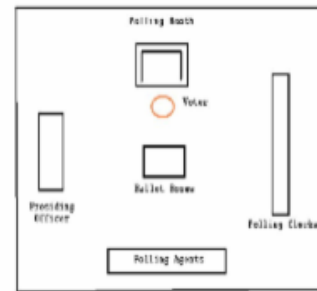

নির্বাচক নিবন্ধন আধিকারিকের স্বাক্ষর

Nazri Naksha

Google Map View

Polling Station Building Front View

Polling Station Front View

Cad View

Key MAP View

বিধানসভা নির্বাচনক্ষেত্রের নং, নাম : 46-হরিশচন্দ্রপুর  
ভাগ নং, নাম : 1-মালিগুর গ্রাম সম্পূর্ণ,