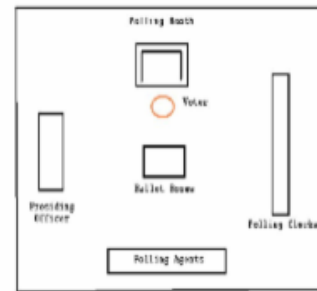

নির্বাচক নিবন্ধন আধিকারিকের স্বাক্ষর

Nazri Naksha

Google Map View

Polling Station Building Front View

Polling Station Front View

Cad View

Key MAP View

1	SKQ2568194	নাম : মাহাফুজ আলাম পিতার নাম: শুকুরদ্দিন বাড়ির নং : এন0035 বয়স : 22 লিঙ্গ : পুরুষ	ফটো উপলব্ধ	2	DMM2533834	নাম : শেফালী খাতুন স্বামীর নাম: তানজুর আলি বাড়ির নং : n0046 বয়স : 39 লিঙ্গ : মহিলা	ফটো উপলব্ধ	3	SKQ2117240	নাম : হাজেরা স্বামীর নাম: এস্তাব আলি বাড়ির নং : n0019 বয়স : 52 লিঙ্গ : মহিলা	ফটো উপলব্ধ
4	SKQ1544162	নাম : দিলওয়ার হোসেন পিতার নাম: আবদুর রাসিদ বাড়ির নং : এন0021 বয়স : 25 লিঙ্গ : পুরুষ	ফটো উপলব্ধ	5	SKQ2080711	নাম : নূরজাহান বিবি স্বামীর নাম: আজিজুর রহমান বাড়ির নং : n0034 বয়স : 61 লিঙ্গ : মহিলা	ফটো উপলব্ধ	6	SKQ2666030	নাম : ওলিউল রহমান মীরাজ পিতার নাম: আলাউদ্দিন বাড়ির নং : N0035 বয়স : 22 লিঙ্গ : পুরুষ	ফটো উপলব্ধ
7	SKQ1543990	নাম : সৈয়দ আলি পিতার নাম: মজিবুর বাড়ির নং : n0043 বয়স : 31 লিঙ্গ : পুরুষ	ফটো উপলব্ধ	8	DMM0218370	নাম : আকলিমা স্বামীর নাম: শ্যাম মোহাম্মদ বাড়ির নং : n0034 বয়স : 71 লিঙ্গ : মহিলা	ফটো উপলব্ধ	9	SKQ1543958	নাম : ইসমেতারা খাতুন স্বামীর নাম: আনারুল হক বাড়ির নং : n0014 বয়স : 28 লিঙ্গ : মহিলা	ফটো উপলব্ধ
10	DMM2800407	নাম : জোসনারা খাতুন স্বামীর নাম: নাজির আলম বাড়ির নং : n0053 বয়স : 36 লিঙ্গ : মহিলা	ফটো উপলব্ধ	11	SKQ2182426	নাম : নূরজাহান বিবি স্বামীর নাম: মহঃ আমির হোসেন বাড়ির নং : এন0053 বয়স : 72 লিঙ্গ : মহিলা	ফটো উপলব্ধ	12	DMM0031559	নাম : মহাঃ হুসেন পিতার নাম: আব্দুল তপ বাড়ির নং : n0050 বয়স : 56 লিঙ্গ : পুরুষ	ফটো উপলব্ধ
13	SKQ2421832	নাম : কাশ্মিরী খাতুন পিতার নাম: আব্দুল হালিম বাড়ির নং : এন00 বয়স : 23 লিঙ্গ : মহিলা	ফটো উপলব্ধ	14	SKQ1789569	নাম : আয়েশা খাতুন স্বামীর নাম: মাজিরুল হক বাড়ির নং : n0071 বয়স : 27 লিঙ্গ : মহিলা	ফটো উপলব্ধ	15	DMM2533321	নাম : হামিদা খাতুন স্বামীর নাম: আতাউর রহমান বাড়ির নং : এন0040 বয়স : 78 লিঙ্গ : মহিলা	ফটো উপলব্ধ
16	SKQ1544238	নাম : আব্দুল হানিফ মায়ের নাম: আকলেমা বেওয়া বাড়ির নং : n0072 বয়স : 28 লিঙ্গ : পুরুষ	ফটো উপলব্ধ	17	SKQ0796201	নাম : আব্দুল আলীম পিতার নাম: মোজাম্মেল হক, বাড়ির নং : 207 বয়স : 29 লিঙ্গ : পুরুষ	ফটো উপলব্ধ	18	SKQ1655364	নাম : মকলেতুর রহমান পিতার নাম: হবিবুর রহমান বাড়ির নং : n0072 বয়স : 28 লিঙ্গ : পুরুষ	ফটো উপলব্ধ
19	SKQ1789700	নাম : আফ্রামুল হক পিতার নাম: নাজির হোসেন বাড়ির নং : এন0035 বয়স : 27 লিঙ্গ : পুরুষ	ফটো উপলব্ধ	20	SKQ1911668	নাম : ফারিদা খাতুন স্বামীর নাম: তারিকুল ইসলাম বাড়ির নং : n0186 বয়স : 27 লিঙ্গ : মহিলা	ফটো উপলব্ধ	21	SKQ2643567	নাম : মহ রাকিব পিতার নাম: মাদ্দুল হক বাড়ির নং : নং89 বয়স : 21 লিঙ্গ : পুরুষ	ফটো উপলব্ধ
22	SKQ2387918	নাম : নাসেমা খাতুন পিতার নাম: মহা ইসরাইল বাড়ির নং : N0006 বয়স : 41 লিঙ্গ : মহিলা	ফটো উপলব্ধ	23	SKQ0875567	নাম : সাহানায়জ আমিন পিতার নাম: মহঃহাসান বাড়ির নং : n0048 বয়স : 34 লিঙ্গ : পুরুষ	ফটো উপলব্ধ	24	DMM1470442	নাম : নাজির আলম পিতার নাম: মহঃ আমির হোসেন বাড়ির নং : n0053 বয়স : 50 লিঙ্গ : পুরুষ	ফটো উপলব্ধ
25	SKQ2666592	নাম : ফরিদা ইয়াসমিন পিতার নাম: লোকমান বাড়ির নং : N0034 বয়স : 20 লিঙ্গ : মহিলা	ফটো উপলব্ধ	26	SKQ2566156	নাম : মোসাঃ উম্মা কুলসুম স্বামীর নাম: সাদ্দাম হুসেন বাড়ির নং : এন0071 বয়স : 22 লিঙ্গ : মহিলা	ফটো উপলব্ধ	27	DMM1470343	নাম : ইমাম হুসেন পিতার নাম: মানিকদ্দিন বাড়ির নং : n0004 বয়স : 45 লিঙ্গ : পুরুষ	ফটো উপলব্ধ
28	SKQ1939644	নাম : জাক্বার বিশ্বাস পিতার নাম: আবু কালাম বাড়ির নং : n0195 বয়স : 26 লিঙ্গ : পুরুষ	ফটো উপলব্ধ	29	SKQ1544170	নাম : মুসলেমা খাতুন পিতার নাম: মসদুল হক, বাড়ির নং : n0028 বয়স : 26 লিঙ্গ : মহিলা	ফটো উপলব্ধ	30	DMM2533313	নাম : আতাউর রহমান পিতার নাম: মহঃ ইব্রিহিম মন্ডল বাড়ির নং : n0040 বয়স : 85 লিঙ্গ : পুরুষ	ফটো উপলব্ধ