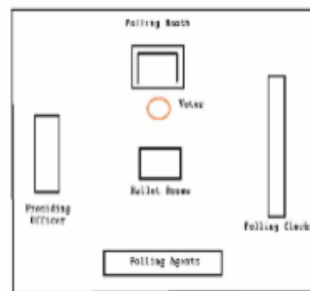

নির্বাচক নিবন্ধন আধিকারিকের স্বাক্ষর

Nazri Naksha

Google Map View

Polling Station Building Front View

Polling Station Front View

Cad View

Key MAP View

1 নাম : জরিলা স্বামীর নাম: মজিবুর রহমান বাড়ির নং : n0145 বয়স : 41 লিঙ্গ : মহিলা	SKQ0878371 ফটো উপলব্ধ	2 নাম : তজিবুর রহমান পিতার নাম: আঃ লতিব বাড়ির নং : n0195 বয়স : 38 লিঙ্গ : পুরুষ	DMM3043502 ফটো উপলব্ধ	3 নাম : রিয়াদা খাতুন স্বামীর নাম: সাইফুদ্দিন বাড়ির নং : n0179 বয়স : 40 লিঙ্গ : মহিলা	SKQ0878348 ফটো উপলব্ধ
4 নাম : জিয়াউল হক পিতার নাম: মমরেশ আলি বাড়ির নং : n0179 বয়স : 50 লিঙ্গ : পুরুষ	SKQ2070449 ফটো উপলব্ধ	5 নাম : পারভেজ মুসারফ পিতার নাম: আতাউর রহমান বাড়ির নং : এন0118 বয়স : 22 লিঙ্গ : পুরুষ	SKQ2604734 ফটো উপলব্ধ	6 নাম : সায়েরা বিবি স্বামীর নাম: মহাঃ ইউসুফ বাড়ির নং : n0121 বয়স : 54 লিঙ্গ : মহিলা	SKQ2141828 ফটো উপলব্ধ
7 নাম : মহঃ মুমতাজ আলি পিতার নাম: তাবজুল হক বাড়ির নং : n0171 বয়স : 61 লিঙ্গ : পুরুষ	SKQ2103653 ফটো উপলব্ধ	8 নাম : আবদুল কারিম পিতার নাম: হাবিবুর রহমান বাড়ির নং : n0149 বয়স : 32 লিঙ্গ : পুরুষ	SKQ1404904 ফটো উপলব্ধ	9 নাম : রফিকুল পিতার নাম: মকবুল হোসেন বাড়ির নং : n0133 বয়স : 42 লিঙ্গ : পুরুষ	DMM2799518 ফটো উপলব্ধ
10 নাম : নেফাজুল হক পিতার নাম: সমসের আলি বাড়ির নং : n0177 বয়স : 43 লিঙ্গ : পুরুষ	SKQ0878439 ফটো উপলব্ধ	11 নাম : জোসনারা স্বামীর নাম: সালাম বাড়ির নং : n0172 বয়স : 50 লিঙ্গ : মহিলা	SKQ2097012 ফটো উপলব্ধ	12 নাম : আনিসুর রহমান পিতার নাম: মুজাহার আলী বাড়ির নং : n0140 বয়স : 36 লিঙ্গ : পুরুষ	DMM3044674 ফটো উপলব্ধ
13 নাম : জুনাব আলি পিতার নাম: মকবুল হোসেন বাড়ির নং : n0173 বয়স : 57 লিঙ্গ : পুরুষ	DMM2531747 ফটো উপলব্ধ	14 নাম : নুরবানু বিবি স্বামীর নাম: রেজাউল হক করিম বাড়ির নং : n0184 বয়স : 50 লিঙ্গ : মহিলা	SKQ2212363 ফটো উপলব্ধ	15 নাম : রহিমা বিবি স্বামীর নাম: জামালুদ্দিন বাড়ির নং : না বয়স : 65 লিঙ্গ : মহিলা	DMM2871671 ফটো উপলব্ধ
16 নাম : নাজরুল হক পিতার নাম: সাজ্জাদ আলি বাড়ির নং : n0147 বয়স : 62 লিঙ্গ : পুরুষ	SKQ2056141 ফটো উপলব্ধ	17 নাম : আতাবুর রহমান পিতার নাম: আফসার আলি বাড়ির নং : n0148 বয়স : 50 লিঙ্গ : পুরুষ	SKQ2096550 ফটো উপলব্ধ	18 নাম : শাহানারা বিবি স্বামীর নাম: হাবিবুর রহমান বাড়ির নং : n0168 বয়স : 34 লিঙ্গ : মহিলা	SKQ0878272 ফটো উপলব্ধ
19 নাম : সাইদুর রহমান পিতার নাম: আতাউর রহমান বাড়ির নং : এন0162 বয়স : 23 লিঙ্গ : পুরুষ	SKQ2626299 ফটো উপলব্ধ	20 নাম : হুমায়ন কবির পিতার নাম: আতাউর রহমান বাড়ির নং : n0162 বয়স : 25 লিঙ্গ : পুরুষ	SKQ1656321 ফটো উপলব্ধ	21 নাম : আব্দুল হামিদ পিতার নাম: হাজী আব্দুল হক বাড়ির নং : n0119 বয়স : 48 লিঙ্গ : পুরুষ	SKQ2127793 ফটো উপলব্ধ
22 নাম : মহাঃ এমাজুদ্দিন পিতার নাম: উমেদ আলি বাড়ির নং : n0175 বয়স : 60 লিঙ্গ : পুরুষ	SKQ2067965 ফটো উপলব্ধ	23 নাম : হুমেরা খাতুন পিতার নাম: আব্দুল লতিফ বাড়ির নং : n0156 বয়স : 27 লিঙ্গ : মহিলা	SKQ1259746 ফটো উপলব্ধ	24 নাম : আব্দুল তপ পিতার নাম: মোজাহার আলী বাড়ির নং : n0139 বয়স : 59 লিঙ্গ : পুরুষ	SKQ2085249 ফটো উপলব্ধ
25 নাম : সায়েরা খাতুন স্বামীর নাম: আহম্মেদ আলি বাড়ির নং : n0123 বয়স : 64 লিঙ্গ : মহিলা	SKQ2363018 ফটো উপলব্ধ	26 নাম : সাহাবুদ্দিন পিতার নাম: মহা: ফাইজুদ্দিন বাড়ির নং : n0253 বয়স : 25 লিঙ্গ : পুরুষ	SKQ1939693 ফটো উপলব্ধ	27 নাম : আবদুল সাকির পিতার নাম: সালাম বাড়ির নং : n0172 বয়স : 26 লিঙ্গ : পুরুষ	SKQ1545243 ফটো উপলব্ধ
28 নাম : মোঃ কাইফ পিতার নাম: আফতার বাড়ির নং : এন0177 বয়স : 23 লিঙ্গ : পুরুষ	SKQ2566172 ফটো উপলব্ধ	29 নাম : মানিজা খাতুন পিতার নাম: এরফান আলি বাড়ির নং : n0264 বয়স : 26 লিঙ্গ : মহিলা	SKQ1939800 ফটো উপলব্ধ	30 নাম : রোজিনা বিবি স্বামীর নাম: আসকোর আলি বাড়ির নং : n0140 বয়স : 37 লিঙ্গ : মহিলা	SKQ0172718 ফটো উপলব্ধ