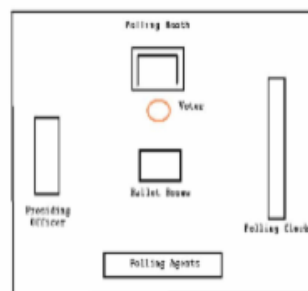

নির্বাচক নিবন্ধন আধিকারিকের স্বাক্ষর

Nazri Naksha

Google Map View

Polling Station Building Front View

Polling Station Front View

Cad View

Key MAP View

1 নাম : এসিন আলি পিতার নাম: ওজ্জদ আলী বাড়ির নং : n0017 বয়স : 76 লিঙ্গ : পুরুষ	DMM2527893 ফটো উপলব্ধ	2 নাম : রফিকুল আলম পিতার নাম: মহঃ সালেমান বাড়ির নং : n0057 বয়স : 45 লিঙ্গ : পুরুষ	DMM1315035 ফটো উপলব্ধ	3 নাম : জুবেলা বিবি স্বামীর নাম: সামশুল হক বাড়ির নং : n0080 বয়স : 53 লিঙ্গ : মহিলা	SKQ2115343 ফটো উপলব্ধ
4 নাম : সেরিনা খাতুন স্বামীর নাম: আমিনুল হক বাড়ির নং : n0290 বয়স : 26 লিঙ্গ : মহিলা	SKQ1952795 ফটো উপলব্ধ	5 নাম : বেগম বেওয়া স্বামীর নাম: গোলাম রসুল বাড়ির নং : n0050 বয়স : 50 লিঙ্গ : মহিলা	SKQ2367068 ফটো উপলব্ধ	6 নাম : আঃ মকিম পিতার নাম: মহাঃ এহিয়া বাড়ির নং : n0106 বয়স : 35 লিঙ্গ : পুরুষ	SKQ1007186 ফটো উপলব্ধ
7 নাম : আকবর পিতার নাম: মোহঃ ইসমাইল বাড়ির নং : n0070 বয়স : 32 লিঙ্গ : পুরুষ	SKQ0880815 ফটো উপলব্ধ	8 নাম : বাদরুল ইসলাম পিতার নাম: মনসুর আলী বাড়ির নং : n0127 বয়স : 37 লিঙ্গ : পুরুষ	SKQ0880906 ফটো উপলব্ধ	9 নাম : নাজির হোসেন পিতার নাম: মোহাঃ মোস্তফা বাড়ির নং : n0025 বয়স : 37 লিঙ্গ : পুরুষ	DMM2798056 ফটো উপলব্ধ
10 নাম : মুকতার আলম পিতার নাম: গোলাম রসুল বাড়ির নং : n0050 বয়স : 40 লিঙ্গ : পুরুষ	DMM2870731 ফটো উপলব্ধ	11 নাম : ফাহাদ আলম পিতার নাম: মনসুর রহমান বাড়ির নং : হরকাবাথান বয়স : 21 লিঙ্গ : পুরুষ	SKQ2634889 ফটো উপলব্ধ	12 নাম : আলি হোসেন পিতার নাম: ফজলুর রহমান বাড়ির নং : এন0063 বয়স : 23 লিঙ্গ : পুরুষ	SKQ2475705 ফটো উপলব্ধ
13 নাম : জামিরুদ্দিন পিতার নাম: আতাউর রহমান বাড়ির নং : n0111 বয়স : 26 লিঙ্গ : পুরুষ	SKQ1657295 ফটো উপলব্ধ	14 নাম : তহরুন নেশা স্বামীর নাম: একরামুল হক বাড়ির নং : n0249 বয়স : 30 লিঙ্গ : মহিলা	SKQ1791458 ফটো উপলব্ধ	15 নাম : মতিজা বিবি স্বামীর নাম: ছমায়ন কবির বাড়ির নং : n0141 বয়স : 43 লিঙ্গ : মহিলা	DMM2870384 ফটো উপলব্ধ
16 নাম : জামালুদ্দিন পিতার নাম: একবর আলি বাড়ির নং : n0103 বয়স : 28 লিঙ্গ : পুরুষ	SKQ1657378 ফটো উপলব্ধ	17 নাম : মানুয়ারা বিবি স্বামীর নাম: মহাঃ মমতাজ আলি বাড়ির নং : n0018 বয়স : 66 লিঙ্গ : মহিলা	SKQ2181584 ফটো উপলব্ধ	18 নাম : নাজেমা বিবি স্বামীর নাম: মোহাম্মদ নাসির বাড়ির নং : n0085 বয়স : 55 লিঙ্গ : মহিলা	DMM2527976 ফটো উপলব্ধ
19 নাম : মোসাররাফ হোসেন পিতার নাম: আহিয়ুব বাড়ির নং : n0076 বয়স : 31 লিঙ্গ : পুরুষ	SKQ1546753 ফটো উপলব্ধ	20 নাম : সাইদুর রহমান পিতার নাম: নাসির হোসেন বাড়ির নং : এন0004 বয়স : 25 লিঙ্গ : পুরুষ	SKQ2564896 ফটো উপলব্ধ	21 নাম : আরজান বিবি স্বামীর নাম: মহঃ ইসরাইল বাড়ির নং : n0067 বয়স : 60 লিঙ্গ : মহিলা	SKQ2213924 ফটো উপলব্ধ
22 নাম : অহিদা খাতুন স্বামীর নাম: ওয়াসিম আকম বাড়ির নং : n0055 বয়স : 23 লিঙ্গ : মহিলা	SKQ2391035 ফটো উপলব্ধ	23 নাম : সাদিকুল ইসলাম পিতার নাম: আনারুল বাড়ির নং : n0113 বয়স : 29 লিঙ্গ : পুরুষ	SKQ1657212 ফটো উপলব্ধ	24 নাম : তৈবুর রহমান পিতার নাম: মেহের আলী বাড়ির নং : n0118 বয়স : 51 লিঙ্গ : পুরুষ	DMM1314012 ফটো উপলব্ধ
25 নাম : মাগসোব খাতুন স্বামীর নাম: নাজিমুল বাড়ির নং : n0026 বয়স : 23 লিঙ্গ : মহিলা	SKQ1791227 ফটো উপলব্ধ	26 নাম : অকমাল আলী পিতার নাম: এসাহাক আলি বাড়ির নং : n0246 বয়স : 25 লিঙ্গ : পুরুষ	SKQ1791425 ফটো উপলব্ধ	27 নাম : জামিরন বিবি স্বামীর নাম: মুখলেসুর রহমান বাড়ির নং : n0009 বয়স : 41 লিঙ্গ : মহিলা	DMM2527950 ফটো উপলব্ধ
28 নাম : রোফিকুল মায়ের নাম: জেলেখা বেওয়া বাড়ির নং : n0130 বয়স : 40 লিঙ্গ : পুরুষ	SKQ1007160 ফটো উপলব্ধ	29 নাম : আপসানা খাতুন স্বামীর নাম: আকবর হোসেন বাড়ির নং : এন0030 বয়স : 24 লিঙ্গ : মহিলা	SKQ2564862 ফটো উপলব্ধ	30 নাম : রোফিকুল ইসলাম পিতার নাম: মনসুর বাড়ির নং : n0127 বয়স : 36 লিঙ্গ : পুরুষ	SKQ1007061 ফটো উপলব্ধ