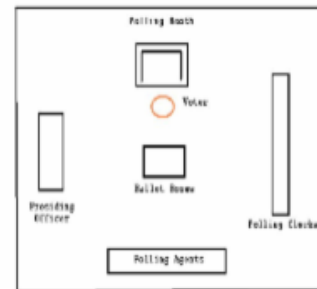

নির্বাচক নিবন্ধন আধিকারিকের স্বাক্ষর

Nazri Naksha

Google Map View

Polling Station Building Front View

Polling Station Front View

Cad View

Key MAP View

বিধানসভা নির্বাচনকেন্দ্রের নং, নাম : 46-হরিশচন্দ্রপুর  
ভাগ নং, নাম : 1-জালালপুর গ্রাম,