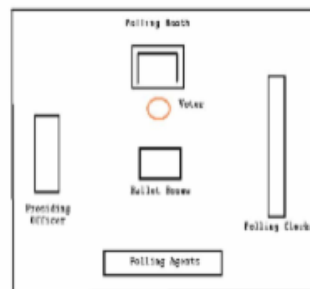

নির্বাচক নিবন্ধন আধিকারিকের স্বাক্ষর

Nazri Naksha

Google Map View

Polling Station Building Front View

Polling Station Front View

Cad View

Key MAP View

বিধানসভা নির্বাচনক্ষেত্রের নং, নাম : 46-হরিশচন্দ্রপুর
ভাগ নং, নাম : 1-গৌরীপুর গ্রাম,