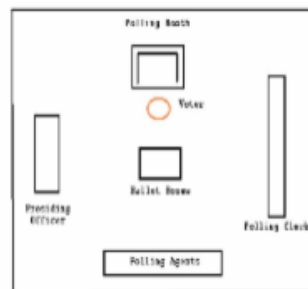

নির্বাচক নিবন্ধন আধিকারিকের স্বাক্ষর

Nazri Naksha

Google Map View

Polling Station Building Front View

Polling Station Front View

Cad View

Key MAP View

বিধানসভা নির্বাচনক্ষেত্রের নং, নাম : 46-হরিশচন্দ্রপুর
ভাগ নং, নাম : 1-দুর্গাপুর গ্রাম,