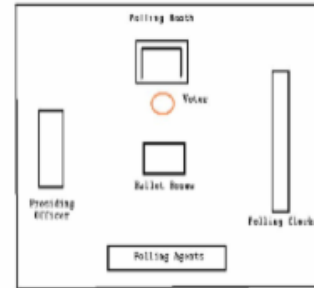

নির্বাচক নিবন্ধন আধিকারিকের স্বাক্ষর

Nazri Naksha

Google Map View

Polling Station Building Front View

Polling Station Front View

Cad View

Key MAP View

1 নাম : খাইরুল ইসলাম পিতার নাম: সাদেকুল বাড়ির নং : এন074 বয়স : 23 লিঙ্গ : পুরুষ	SKQ2554327 ফটো উপলব্ধ	2 নাম : তাজমুল হক পিতার নাম: আব্দুল কাইয়ুম বাড়ির নং : n0053 বয়স : 59 লিঙ্গ : পুরুষ	SKQ2109858 ফটো উপলব্ধ	3 নাম : মরজিনা খাতুন স্বামীর নাম: কাবির আলি বাড়ির নং : n0034 বয়স : 38 লিঙ্গ : মহিলা	SKQ1375120 ফটো উপলব্ধ
4 নাম : মোহাম্মদ ইব্রাহিম পিতার নাম: আব্দুর রশিদ বাড়ির নং : n0061 বয়স : 30 লিঙ্গ : পুরুষ	SKQ1774066 ফটো উপলব্ধ	5 নাম : শের মাহমুদ পিতার নাম: মহা ইব্রাহিম বাড়ির নং : n0061 বয়স : 29 লিঙ্গ : পুরুষ	SKQ1520808 ফটো উপলব্ধ	6 নাম : মোকতার আলম পিতার নাম: তাহিরুদ্দীন বাড়ির নং : 23 বয়স : 28 লিঙ্গ : পুরুষ	SKQ1982750 ফটো উপলব্ধ
7 নাম : আনজুবেনি খাতুন পিতার নাম: মুহাম্মদ বাকী বাড়ির নং : এন000 বয়স : 33 লিঙ্গ : মহিলা	SKQ1104819 ফটো উপলব্ধ	8 নাম : সাবিনা খাতুন স্বামীর নাম: আব্দুল মাতিন বাড়ির নং : এন0023 বয়স : 24 লিঙ্গ : মহিলা	SKQ2657302 ফটো উপলব্ধ	9 নাম : হেফজুর রহমান পিতার নাম: মোহাঃ ইউনুস বাড়ির নং : n0045 বয়স : 40 লিঙ্গ : পুরুষ	SKQ0842344 ফটো উপলব্ধ
10 নাম : নাসিমা বিবি স্বামীর নাম: মাসুদ আলম বাড়ির নং : n0045 বয়স : 36 লিঙ্গ : মহিলা	SKQ1375310 ফটো উপলব্ধ	11 নাম : রহিমা স্বামীর নাম: সেতাব আলী বাড়ির নং : N0045 বয়স : 45 লিঙ্গ : মহিলা	DMM2177814 ফটো উপলব্ধ	12 নাম : পারভীনা খাতুন স্বামীর নাম: মোহাম্মদ ইসমাইল বাড়ির নং : সাদলীচক বয়স : 25 লিঙ্গ : মহিলা	SKQ2586741 ফটো উপলব্ধ
13 নাম : সরিফুল ইসলাম পিতার নাম: আব্দুর রহিম বাড়ির নং : n0045 বয়স : 38 লিঙ্গ : পুরুষ	SKQ0787200 ফটো উপলব্ধ	14 নাম : জরিলা বিবি স্বামীর নাম: মোহাঃ মোস্তাফা বাড়ির নং : n0064 বয়স : 60 লিঙ্গ : মহিলা	SKQ2303360 ফটো উপলব্ধ	15 নাম : নাইমা খাতুন স্বামীর নাম: মিজানুর রহমান বাড়ির নং : সাদলীচক বয়স : 25 লিঙ্গ : মহিলা	SKQ2591915 ফটো উপলব্ধ
16 নাম : সাজেনুর বিবি স্বামীর নাম: আব্দুল রহমান বাড়ির নং : n0067 বয়স : 56 লিঙ্গ : মহিলা	SKQ2303394 ফটো উপলব্ধ	17 নাম : মানুয়ারা খাতুন স্বামীর নাম: মহঃ বেলাল বাড়ির নং : n0027 বয়স : 38 লিঙ্গ : মহিলা	SKQ0852871 ফটো উপলব্ধ	18 নাম : আয়েশা বিবি স্বামীর নাম: মহঃ নাসির বাড়ির নং : n0051 বয়স : 53 লিঙ্গ : মহিলা	SKQ2787232 ফটো উপলব্ধ
19 নাম : মোহাঃ নাশির পিতার নাম: শেরমহম্মদ বাড়ির নং : n0051 বয়স : 56 লিঙ্গ : পুরুষ	WB/05/042/024119 ফটো উপলব্ধ	20 নাম : সাফিকুল ইসলাম পিতার নাম: আমির হুসেন বাড়ির নং : n0069 বয়স : 45 লিঙ্গ : পুরুষ	SKQ2107084 ফটো উপলব্ধ	21 নাম : ওয়াসিম আক্রাম পিতার নাম: আঃ লতিফ বাড়ির নং : n0002 বয়স : 32 লিঙ্গ : পুরুষ	SKQ1232255 ফটো উপলব্ধ
22 নাম : তাহিরুদ্দিন পিতার নাম: আব্দুল বাসেদ বাড়ির নং : n0023 বয়স : 51 লিঙ্গ : পুরুষ	WB/05/042/024134 ফটো উপলব্ধ	23 নাম : আব্দুল বাসির পিতার নাম: আবদুল জলিল বাড়ির নং : n0010 বয়স : 31 লিঙ্গ : পুরুষ	SKQ1375161 ফটো উপলব্ধ	24 নাম : সাফিকুল ইসলাম পিতার নাম: শিশমহম্মদ বাড়ির নং : n0036 বয়স : 49 লিঙ্গ : পুরুষ	SKQ2086379 ফটো উপলব্ধ
25 নাম : মোসলেমা স্বামীর নাম: আব্দুল নূর বাড়ির নং : n0033 বয়স : 56 লিঙ্গ : মহিলা	SKQ2302875 ফটো উপলব্ধ	26 নাম : মহাঃ আলমগীর পিতার নাম: সোলিম বাড়ির নং : n0074 বয়স : 33 লিঙ্গ : পুরুষ	SKQ1748417 ফটো উপলব্ধ	27 নাম : ফিরোজা বিবি স্বামীর নাম: আব্দুল লতিফ বাড়ির নং : n0002 বয়স : 61 লিঙ্গ : মহিলা	WB/05/042/024196 ফটো উপলব্ধ
28 নাম : সাকেরা খাতুন স্বামীর নাম: দিলবার হোসেন বাড়ির নং : এন0027 বয়স : 23 লিঙ্গ : মহিলা	SKQ2485613 ফটো উপলব্ধ	29 নাম : সামিরুল ইসলাম পিতার নাম: রসিদ বাড়ির নং : n0051 বয়স : 33 লিঙ্গ : পুরুষ	SKQ1375245 ফটো উপলব্ধ	30 নাম : মোহাঃ খলিল পিতার নাম: মোহাম্মদ ইউনুস বাড়ির নং : n0045 বয়স : 42 লিঙ্গ : পুরুষ	DMM2482834 ফটো উপলব্ধ